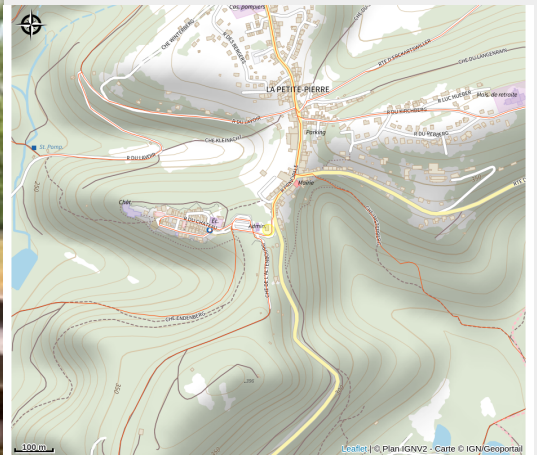

# Halte gourde - Maison des Sports et Loisirs de Nature

Pays de la Petite Pierre

Crédit : (c)OTHLPP

## Infos pratiques

Catégorie : Haltes Gourde

# Description

10h-17h

# Situation géographique