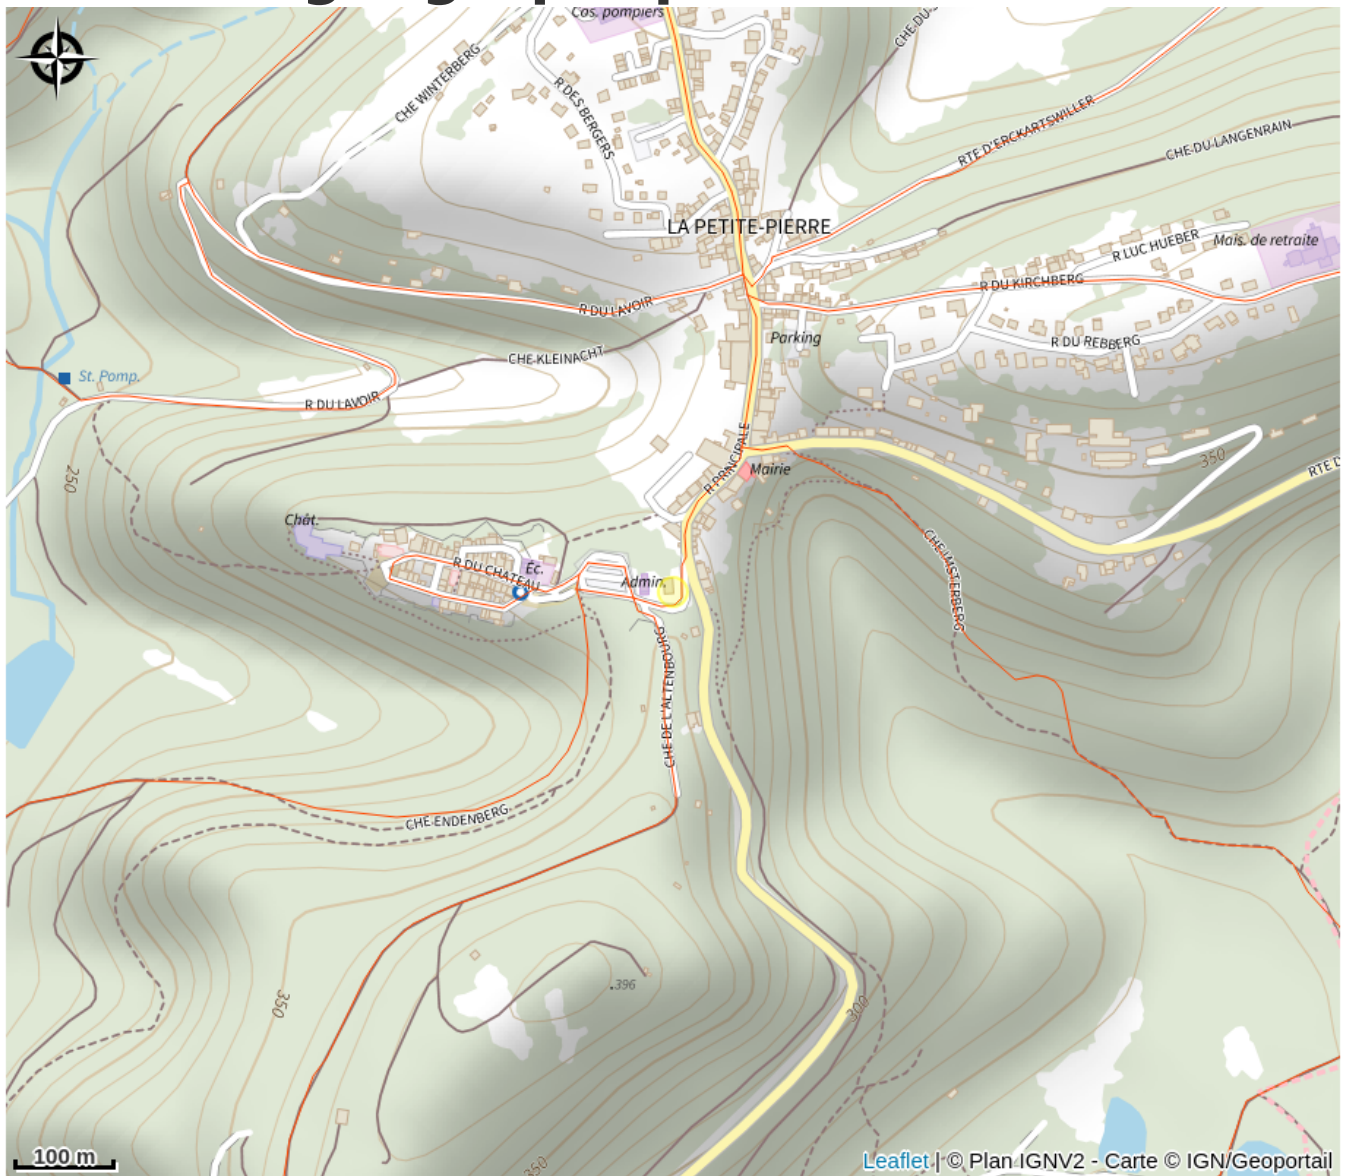

# Halte gourde - Maison des Sports et Loisirs de Nature

Pays de la Petite Pierre

Crédit : (c)OTHLPP

## Infos pratiques

Catégorie : Haltes Gourde

# Description

10h-17h

# Situation géographique