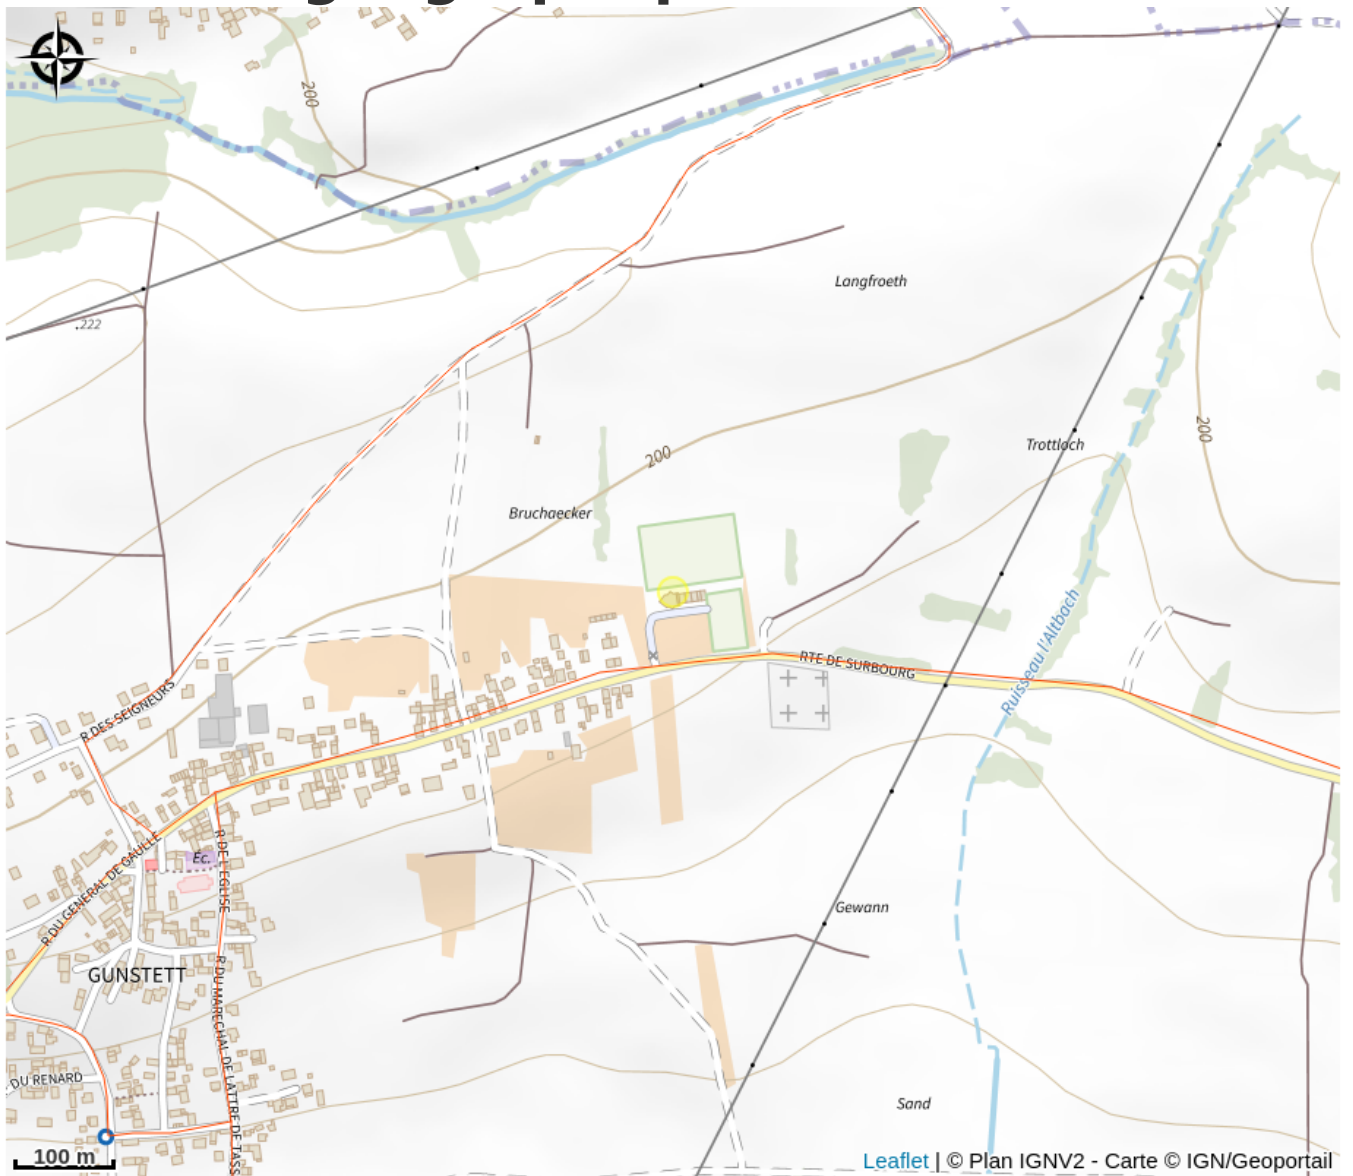

Situation géographique