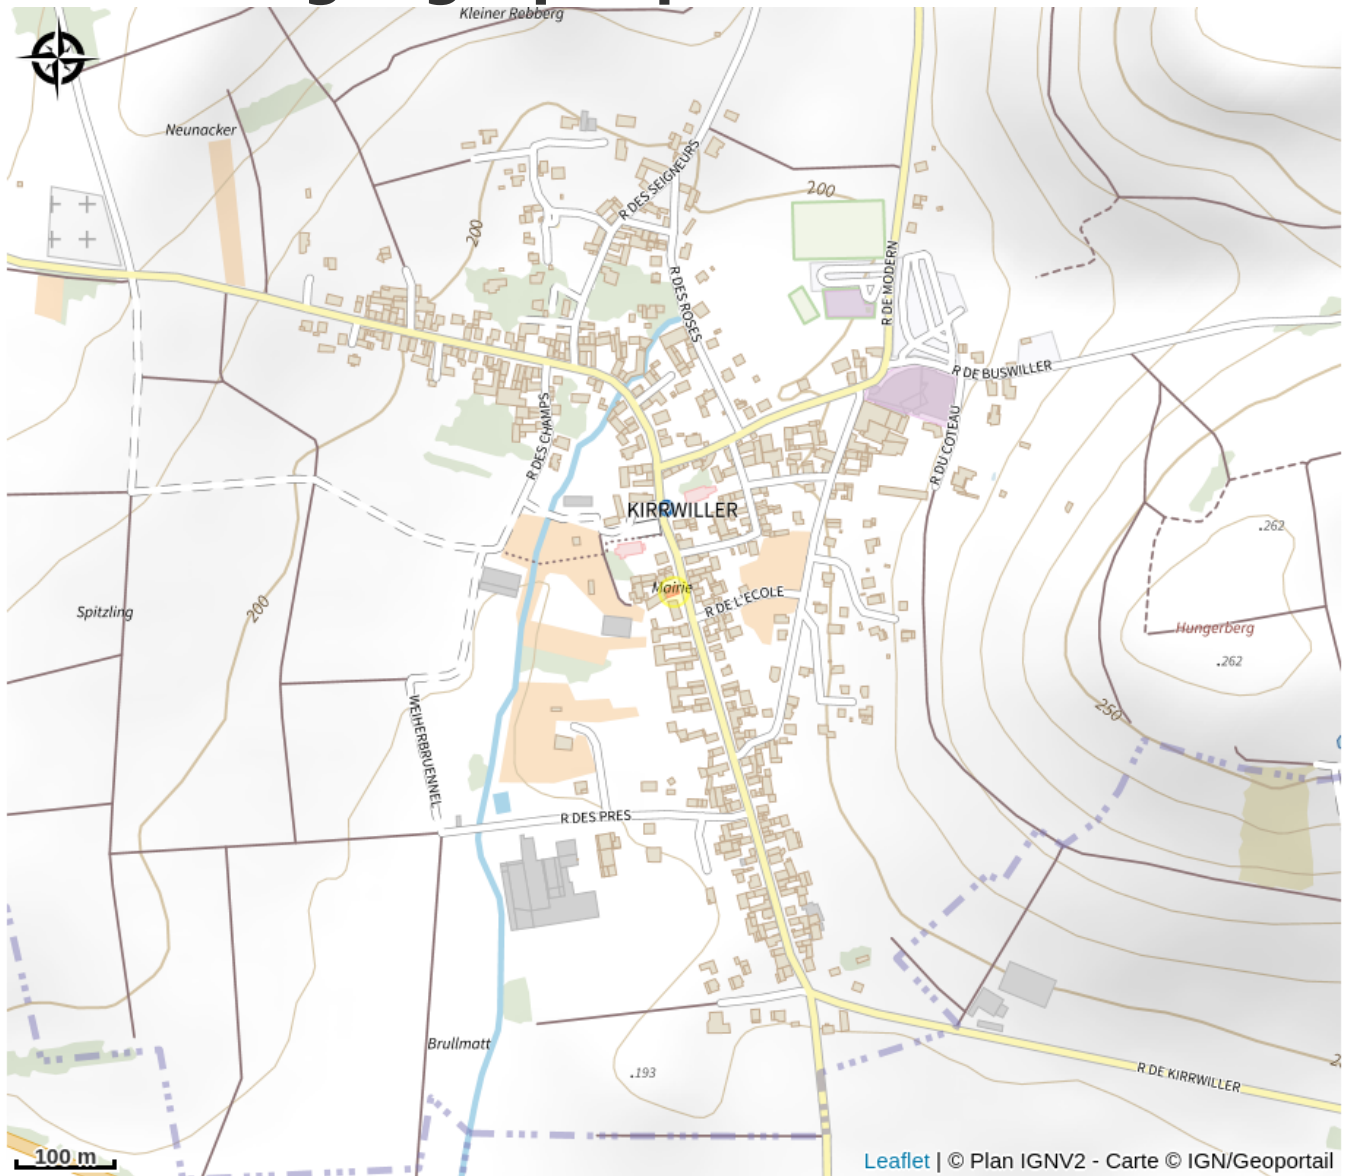

# Halte gourde - Mairie de Kirrwiller

Pays de Hanau

Crédit : Kirrwiller

## Infos pratiques

Catégorie : Haltes Gourde

# Description

Robinet en intérieur accessible aux horaires de la Mairie :  
lundi, mardi, mercredi et jeudi de 8h à 12h30

# Situation géographique