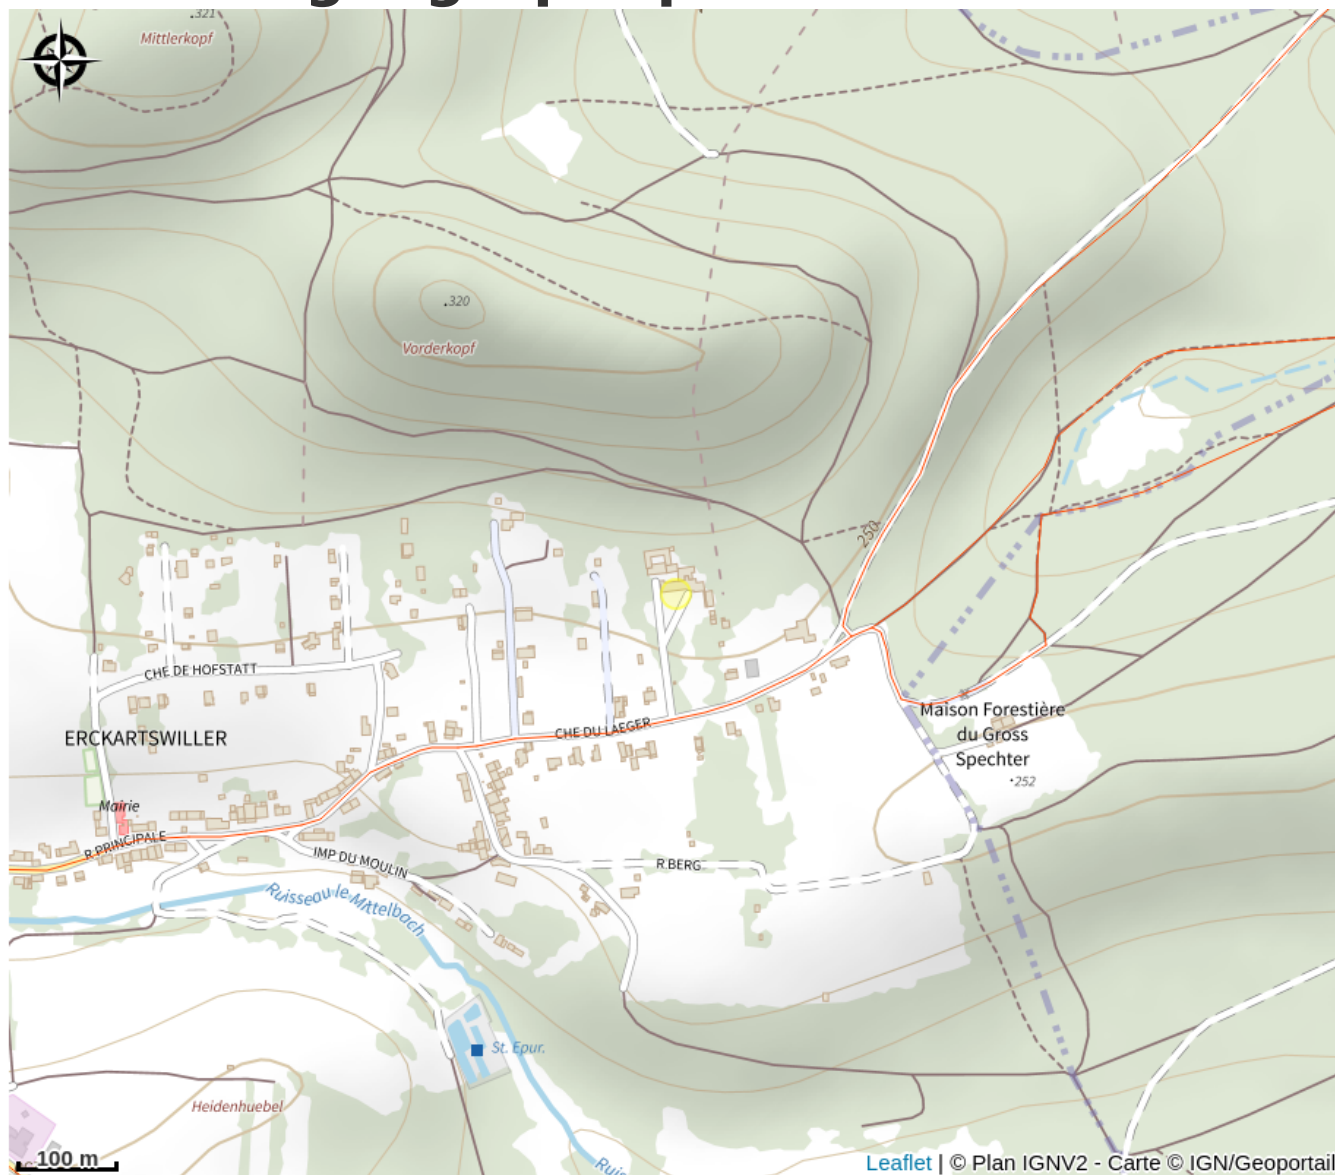

# Halte gourde - Centre de vacances Théodore Monod

Pays de la Petite Pierre

Crédit : (c)CentreThéodoreMonod

## Infos pratiques

Catégorie : Haltes Gourde

# Description

Horaires pouvant varier

# Situation géographique