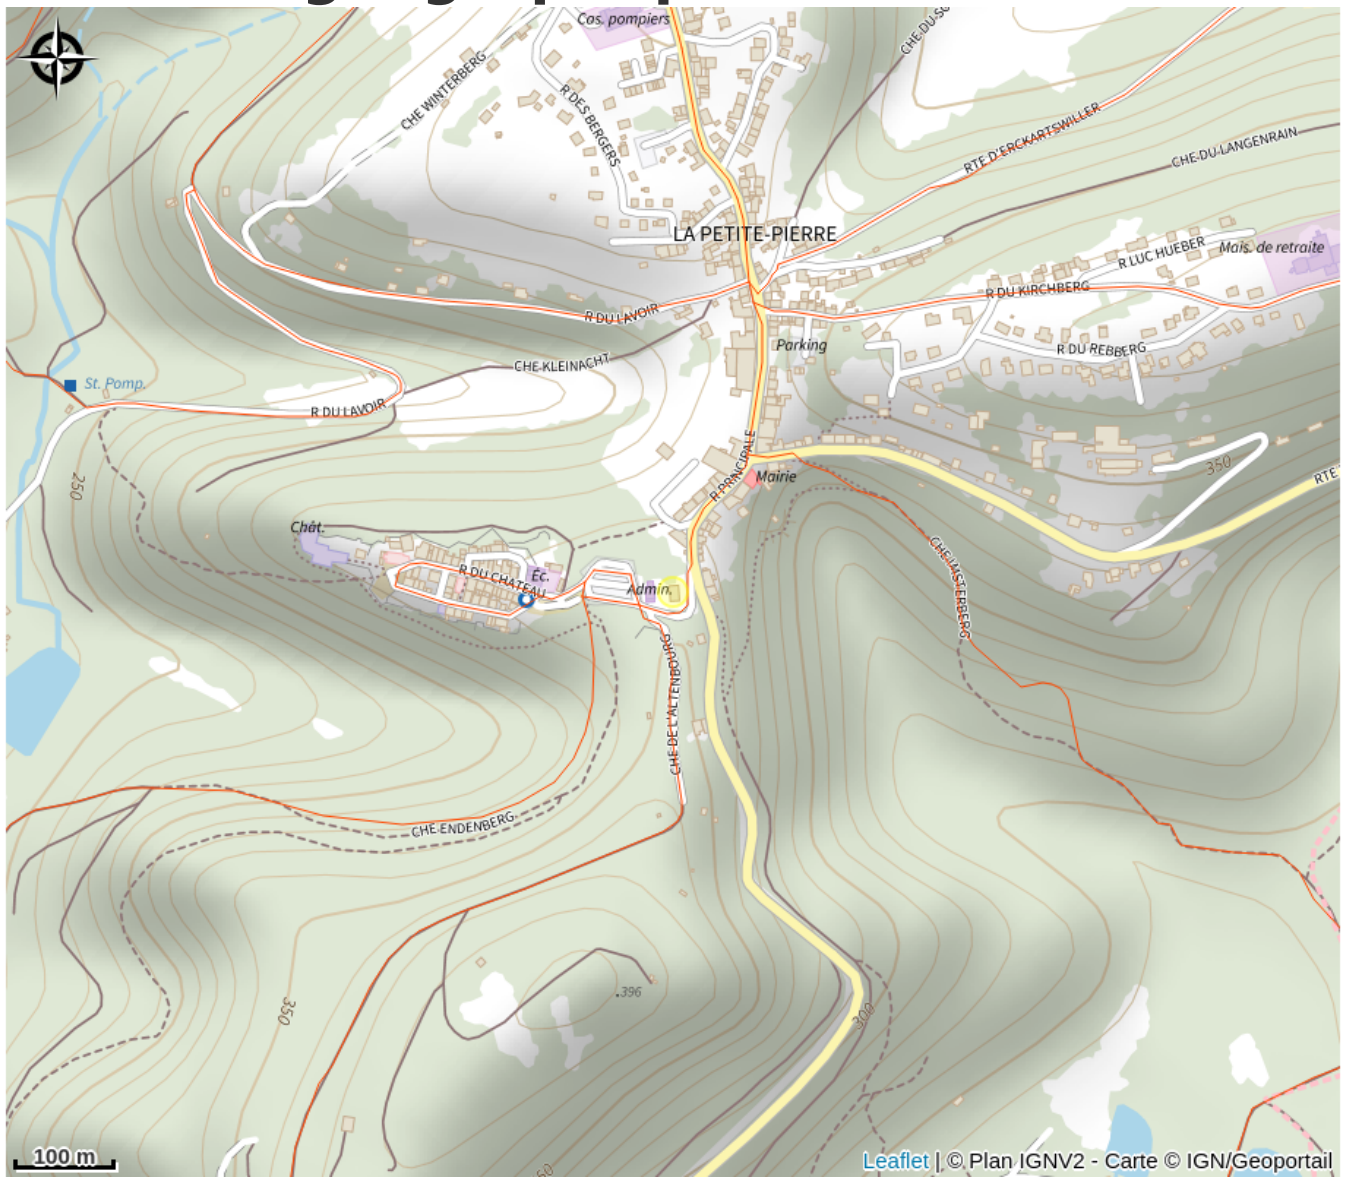

# Halte gourde - Traces Vosges du Nord

Pays de la Petite Pierre

Crédit : (c)OThLPP

## Infos pratiques

Catégorie : Haltes Gourde

# Description

Horaires pouvant varier

# Situation géographique