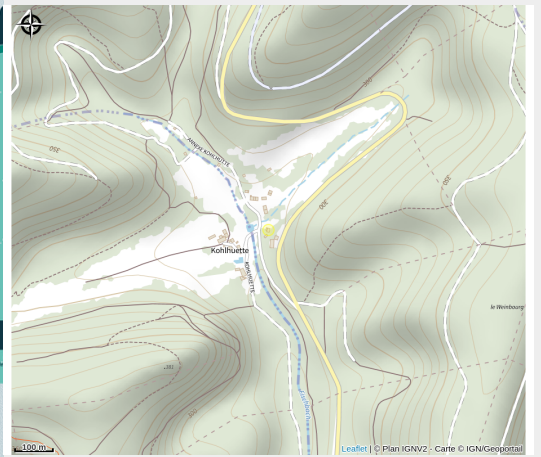

Halte gourde - L'atelier de Gilou

Pays de la Petite Pierre

Crédit : Halte Gourde

Infos pratiques

Catégorie : Haltes Gourde

Description

maison blanche aux volets bleu. point d'eau à l'arrière de la maison sur la terrasse