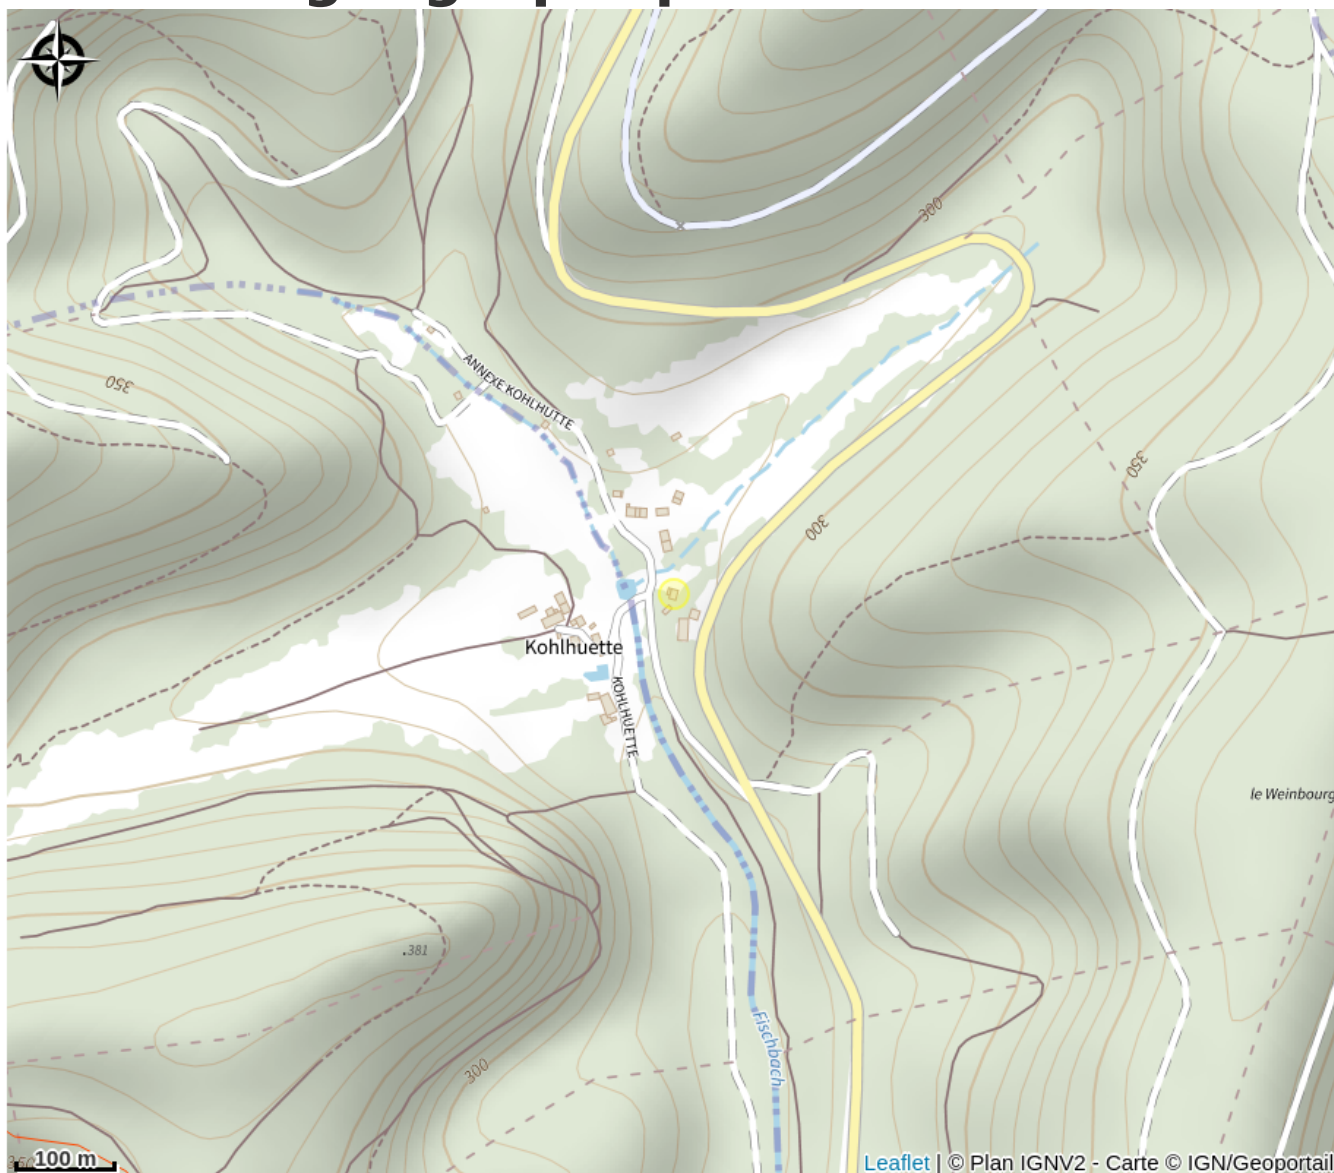

Situation géographique