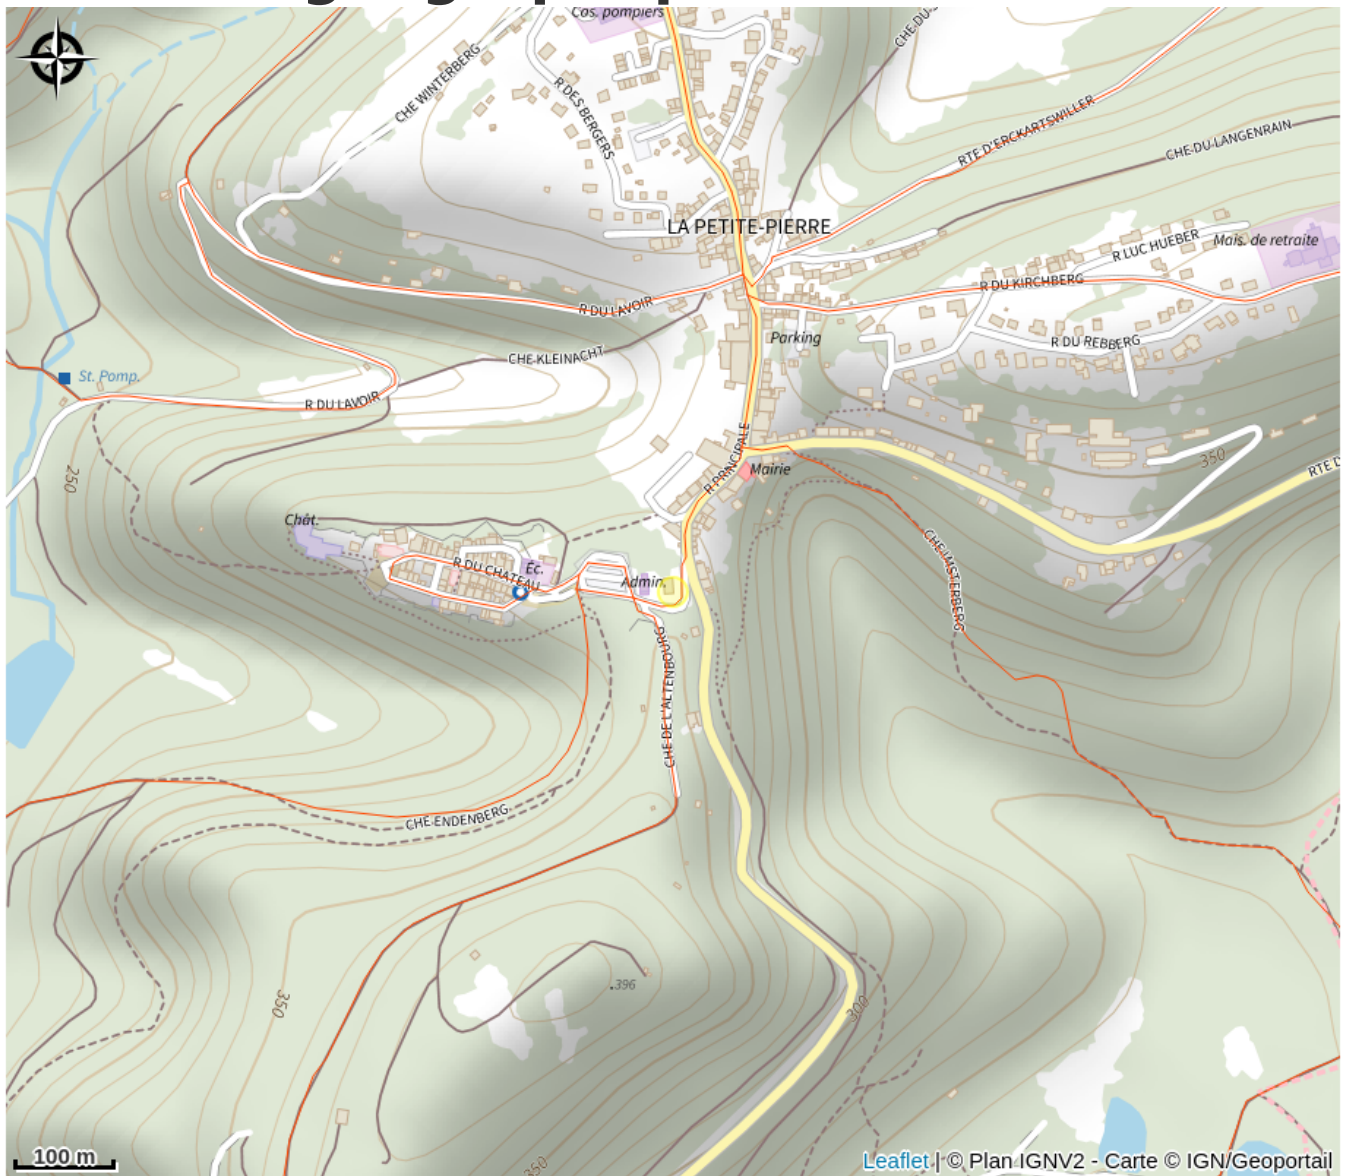

Halte gourde - Maison des Sports et Loisirs de Nature

Pays de la Petite Pierre

Crédit : (c)OTHLPP

Infos pratiques

Catégorie : Haltes Gourde

Description

10h-17h

Situation géographique