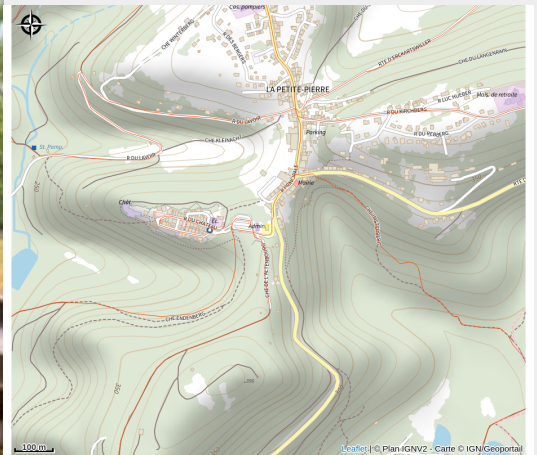

Halte gourde - Maison des Sports et Loisirs de Nature

Pays de la Petite Pierre

Crédit : (c)OTHLPP

Infos pratiques

Catégorie : Haltes Gourde

Description

10h-17h

Situation géographique