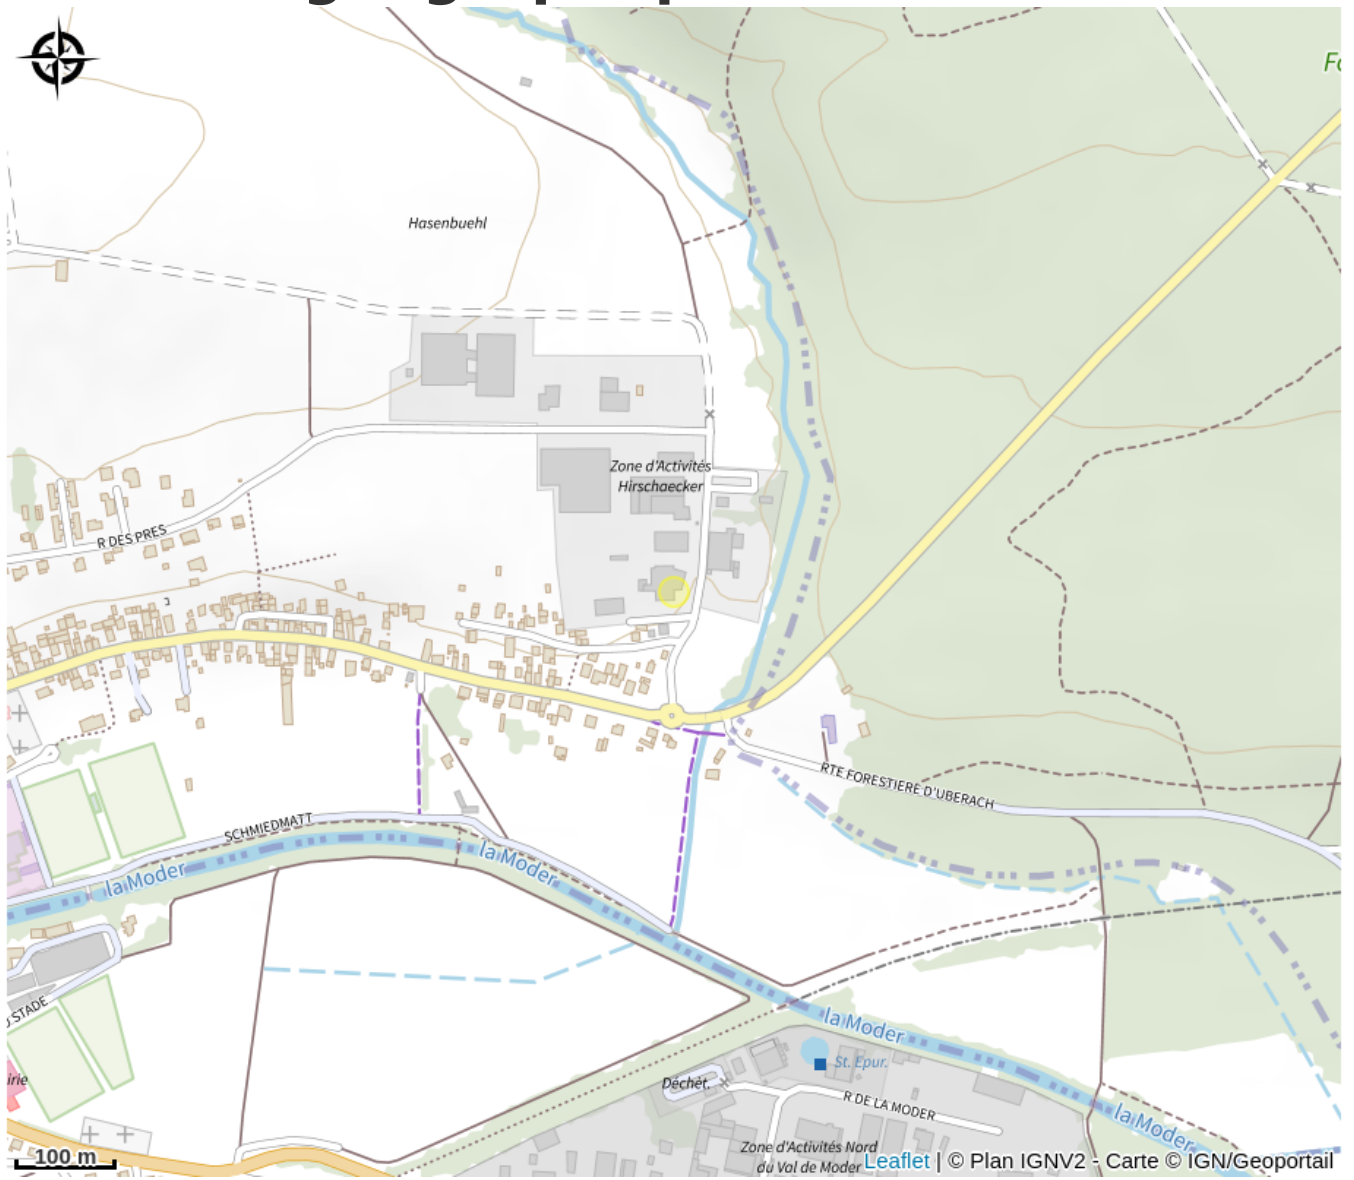

Halte gourde - Brasserie Uberach

Val de Moder

Crédit : Halte Gourde

Infos pratiques

Catégorie : Haltes Gourde

Description

10 mètres à gauche de la porte d'entrée ou point d'eau et toilettes à l'intérieur aux heures d'ouverture

Situation géographique

Toutes les informations pratiques

Contact

5 rue du cerf
67350 Val de Moder

Tél. : 0388070777

Tél. : 0388070777

brasserie.uberach@wanadoo.fr

<http://brasserie-uberach.fr>