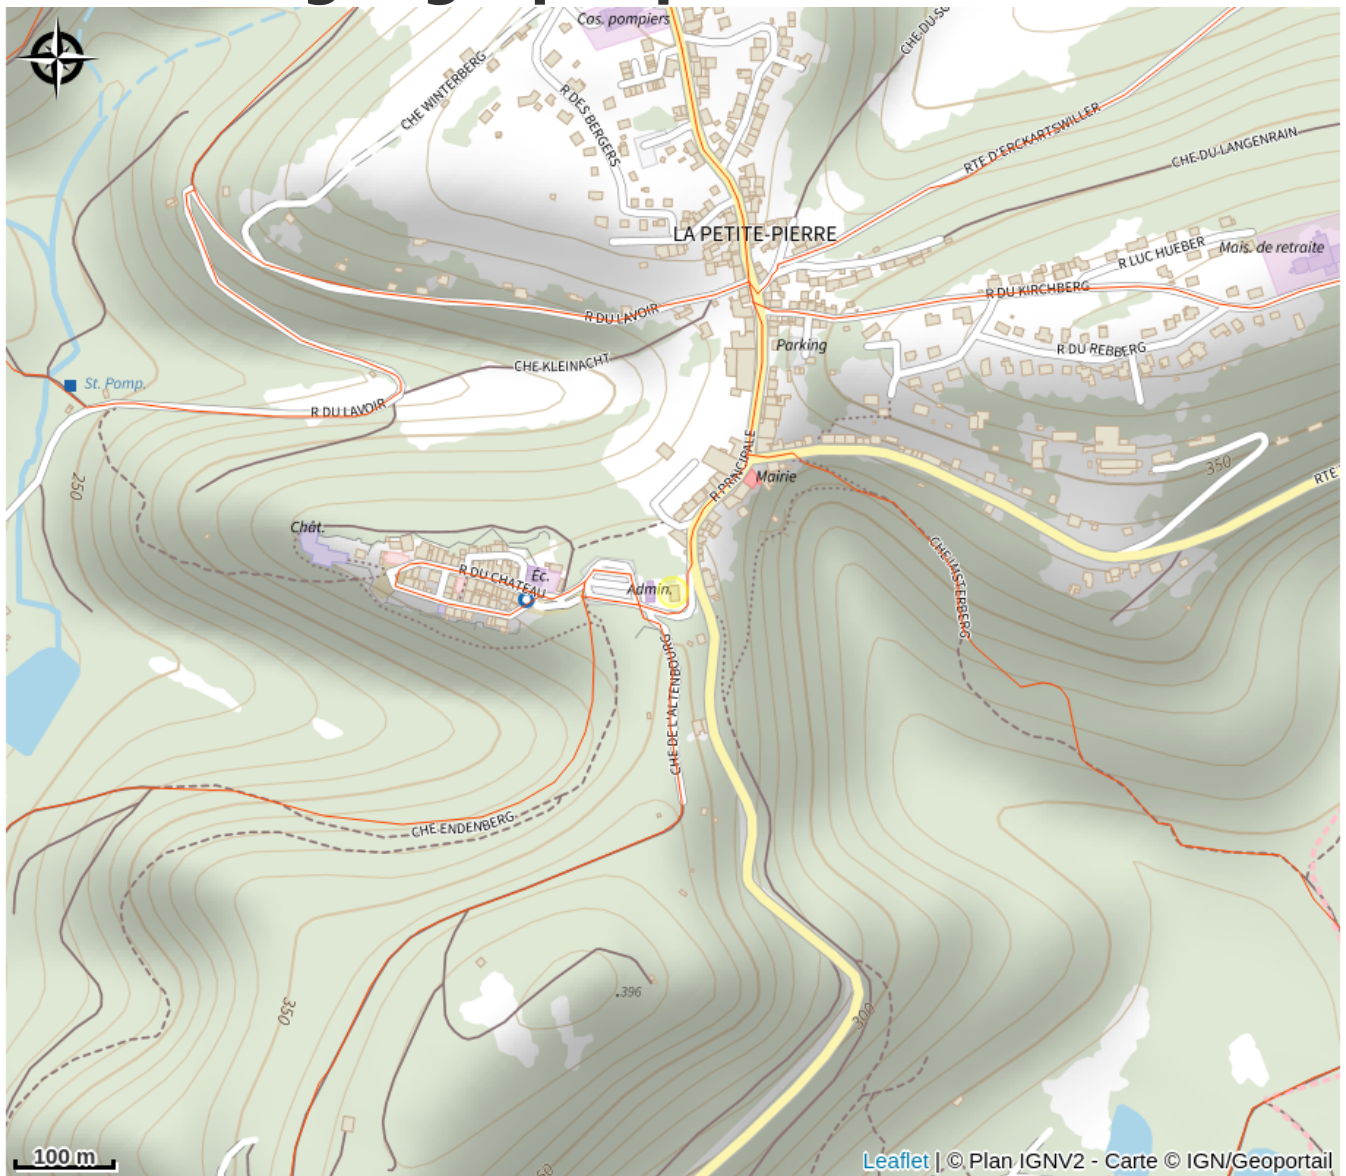

Halte gourde - Traces Vosges du Nord

Pays de la Petite Pierre

Crédit : (c)OHLPP

Infos pratiques

Catégorie : Haltes Gourde

Description

Horaires pouvant varier

Situation géographique

Toutes les informations pratiques

Contact

67290 La Petite Pierre

<http://www.tracesvdn.fr>