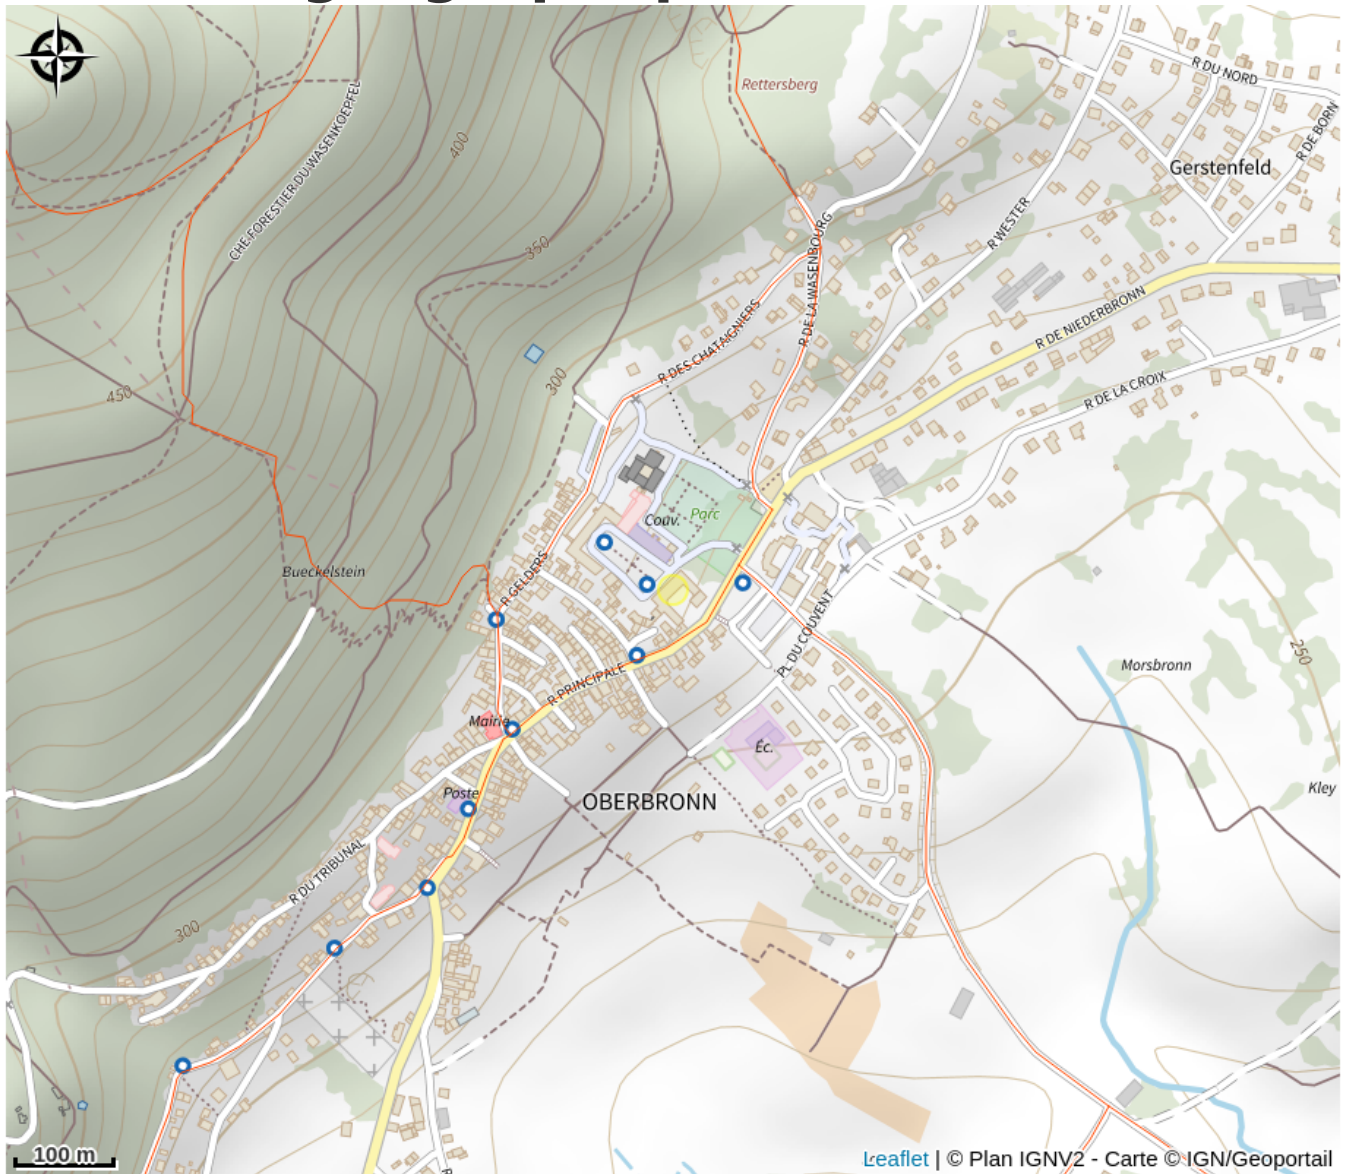

Halte gourde - Hôtellerie du couvent

Alsace Verte

Crédit : (c)hotelliereducouvent

Infos pratiques

Catégorie : Haltes Gourde

Situation géographique

Toutes les informations pratiques

Contact

2 rue principale

67110 Oberbronn

<http://www.hotellerieducouvent.com>