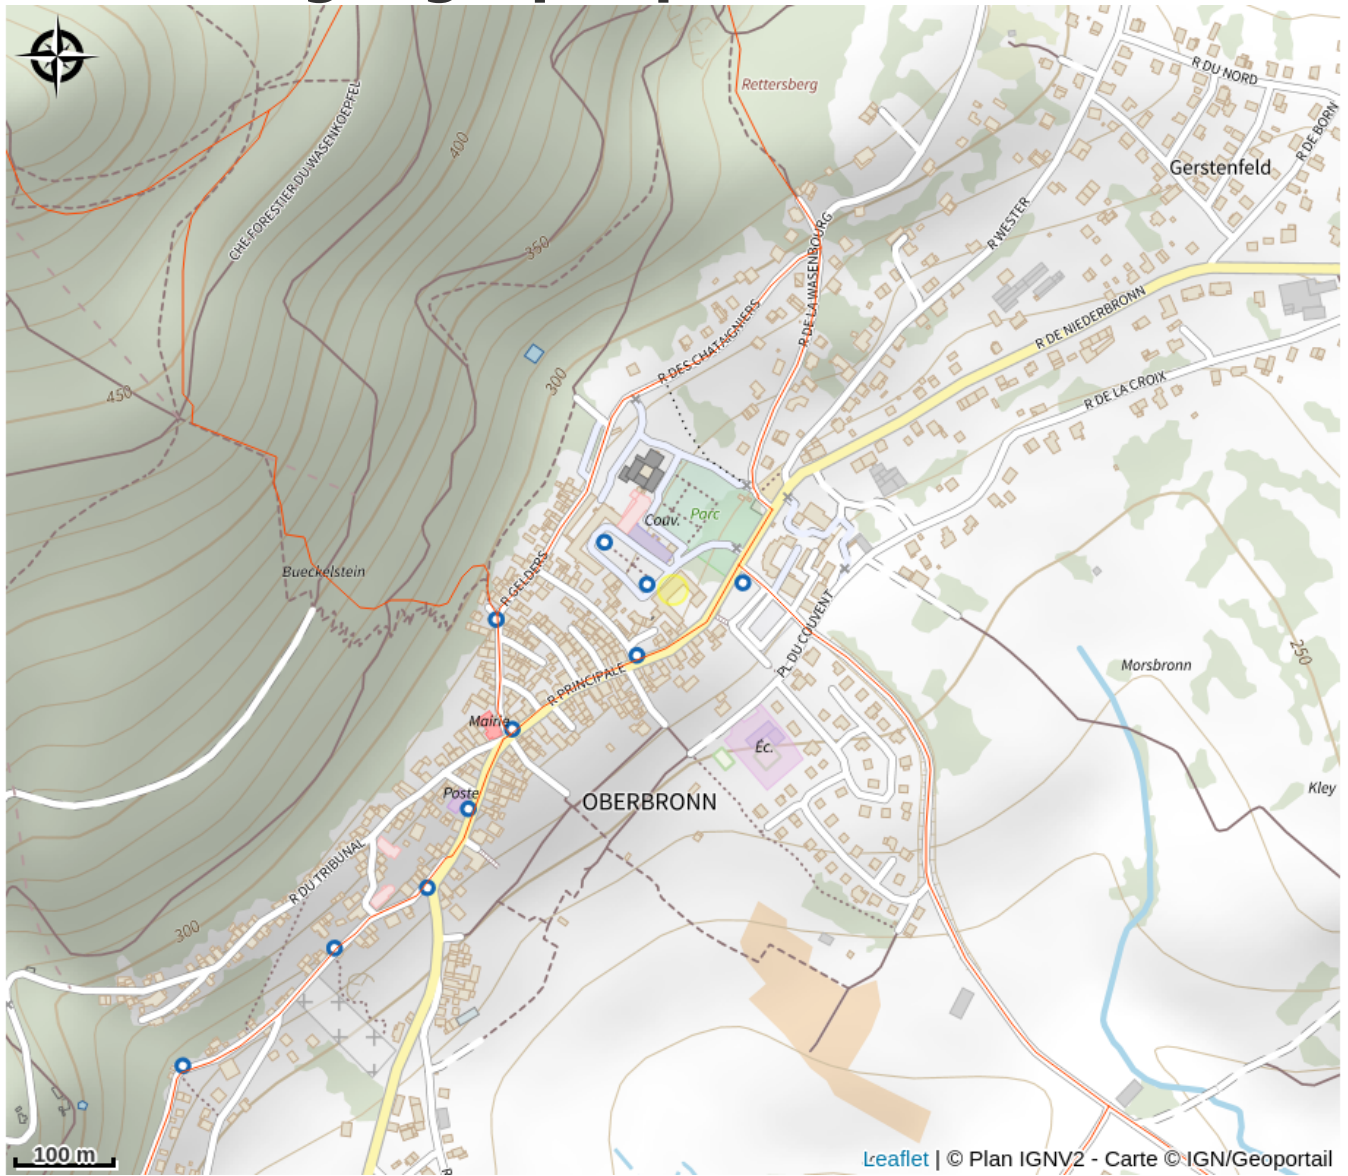

Halte gourde - Hôtellerie du couvent

Alsace Verte

Crédit : (c)hotelliereducouvent

Infos pratiques

Catégorie : Haltes Gourde

Situation géographique

Toutes les informations pratiques

Contact

2 rue principale
67110 Oberbronn

<http://www.hotellerieducouvent.com>