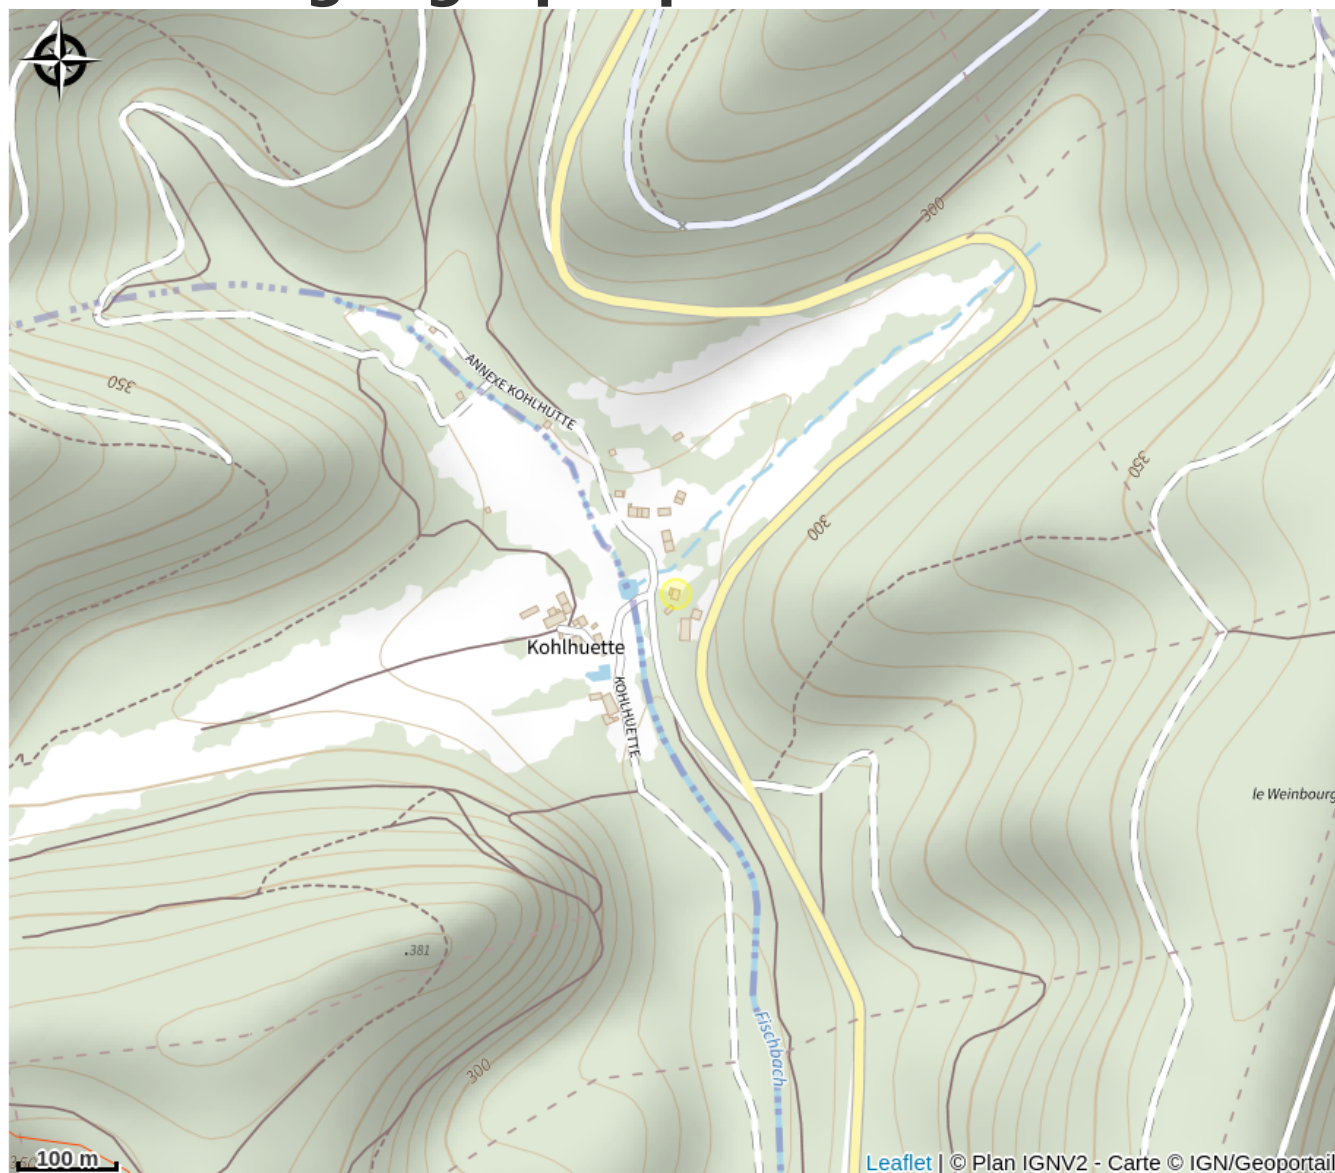

Situation géographique