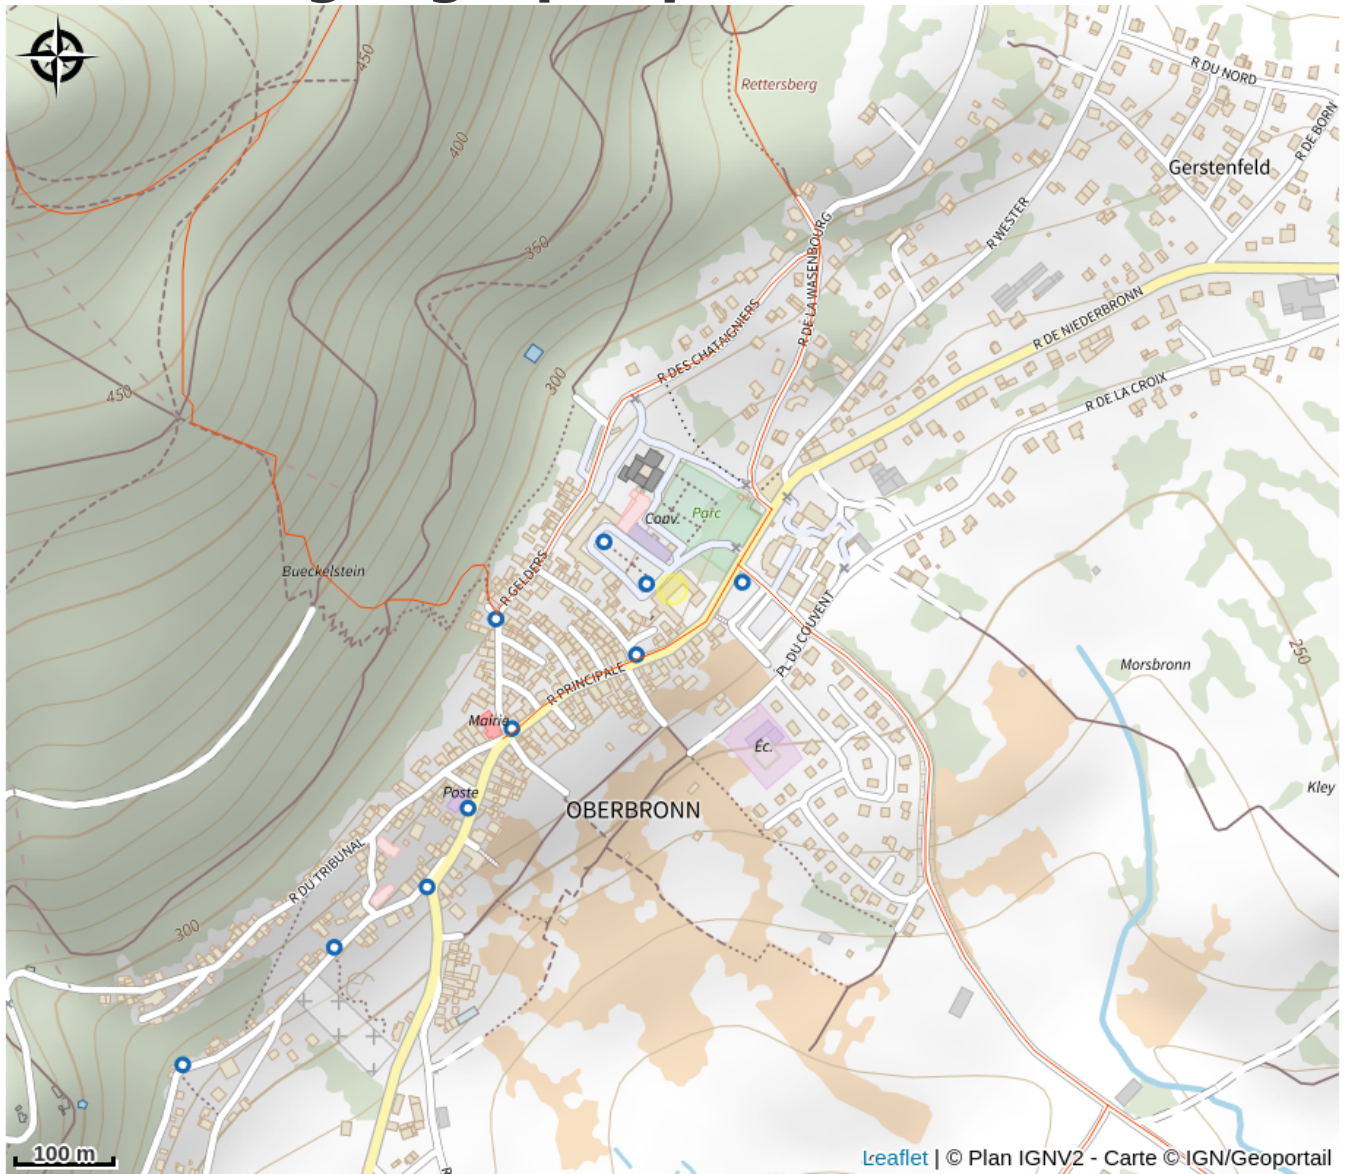

HALTE GOURDE - Hôtellerie du couvent

Alsace Verte

Crédit photo : (c)hotellerieducouvent

Infos pratiques

Categorie : Haltes Gourde

Situation géographique

Toutes les infos pratiques

Contact

2 rue principale
67110 Oberbronn

<http://www.hotellerieducovent.com>