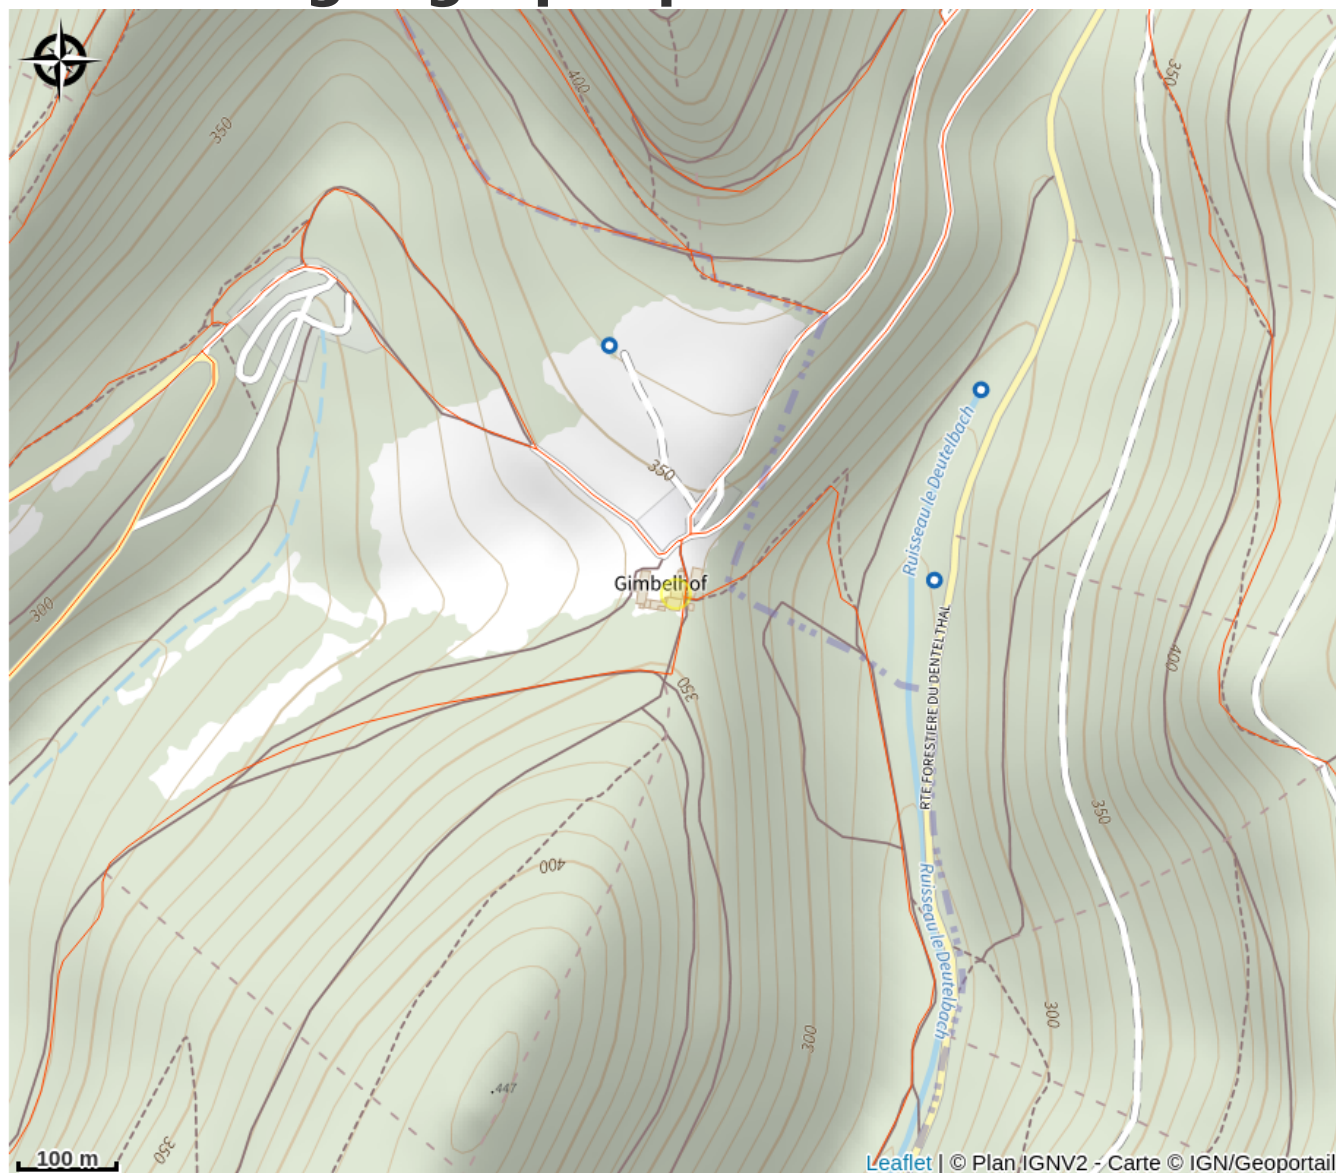

# Halte gourde - Ferme Gimbelhof

Alsace Verte

Crédit : Pnrvn

## Infos pratiques

Catégorie : Haltes Gourde

# Description

A côté du plan du Club Vosgien

# Situation géographique