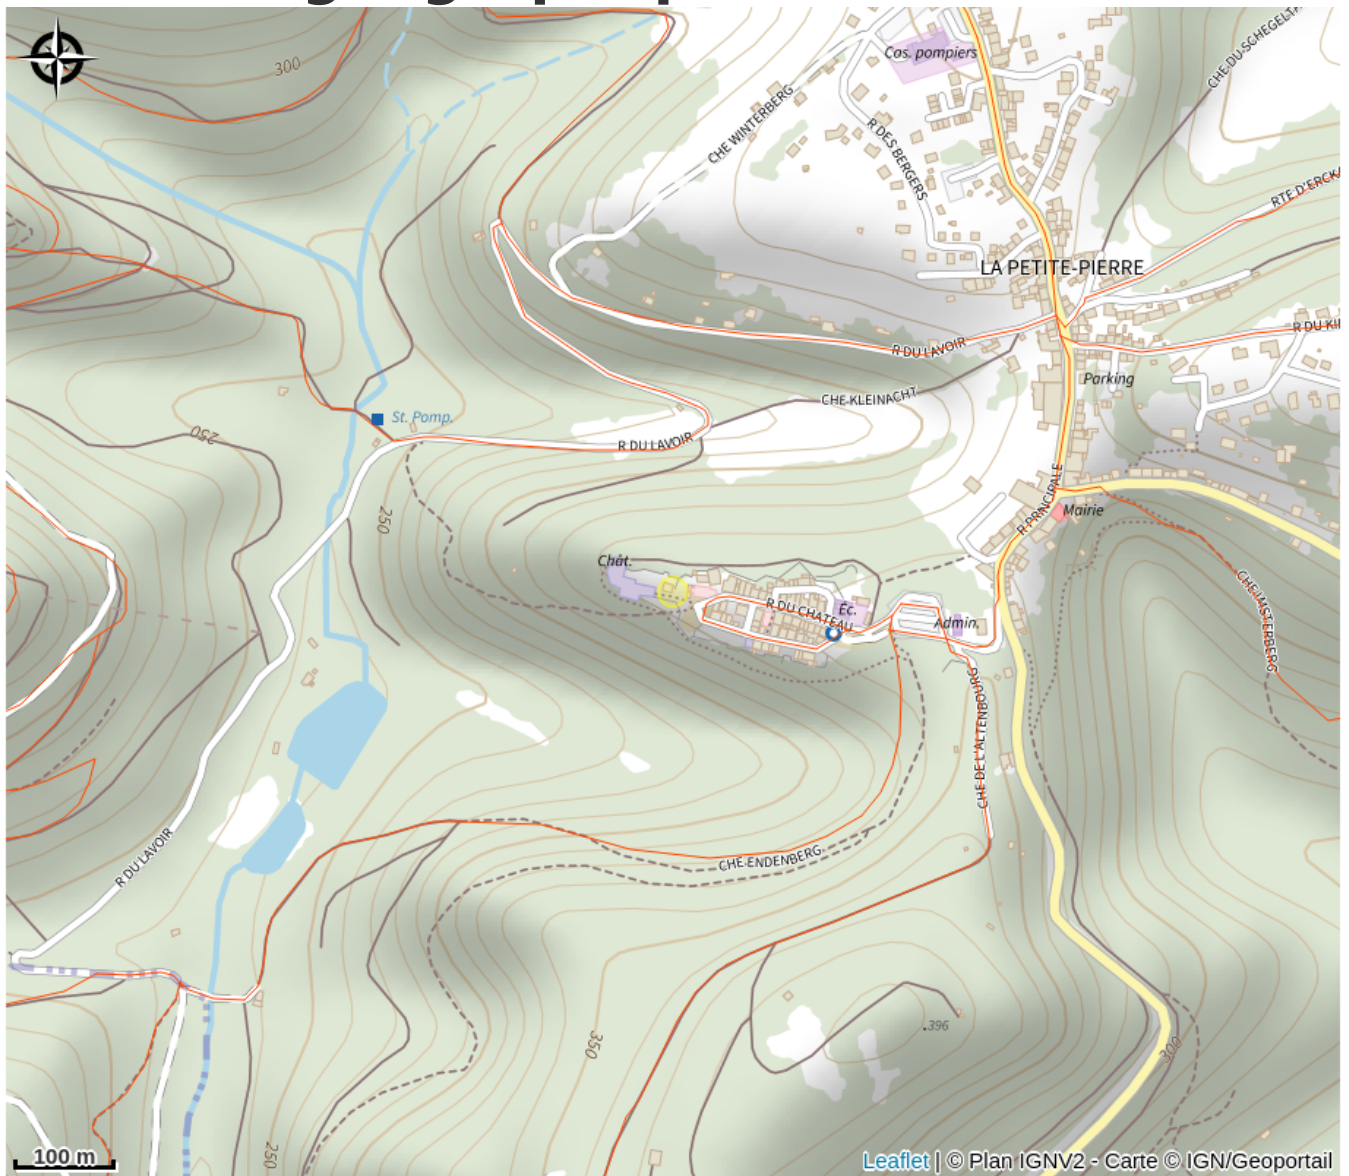

Situation géographique