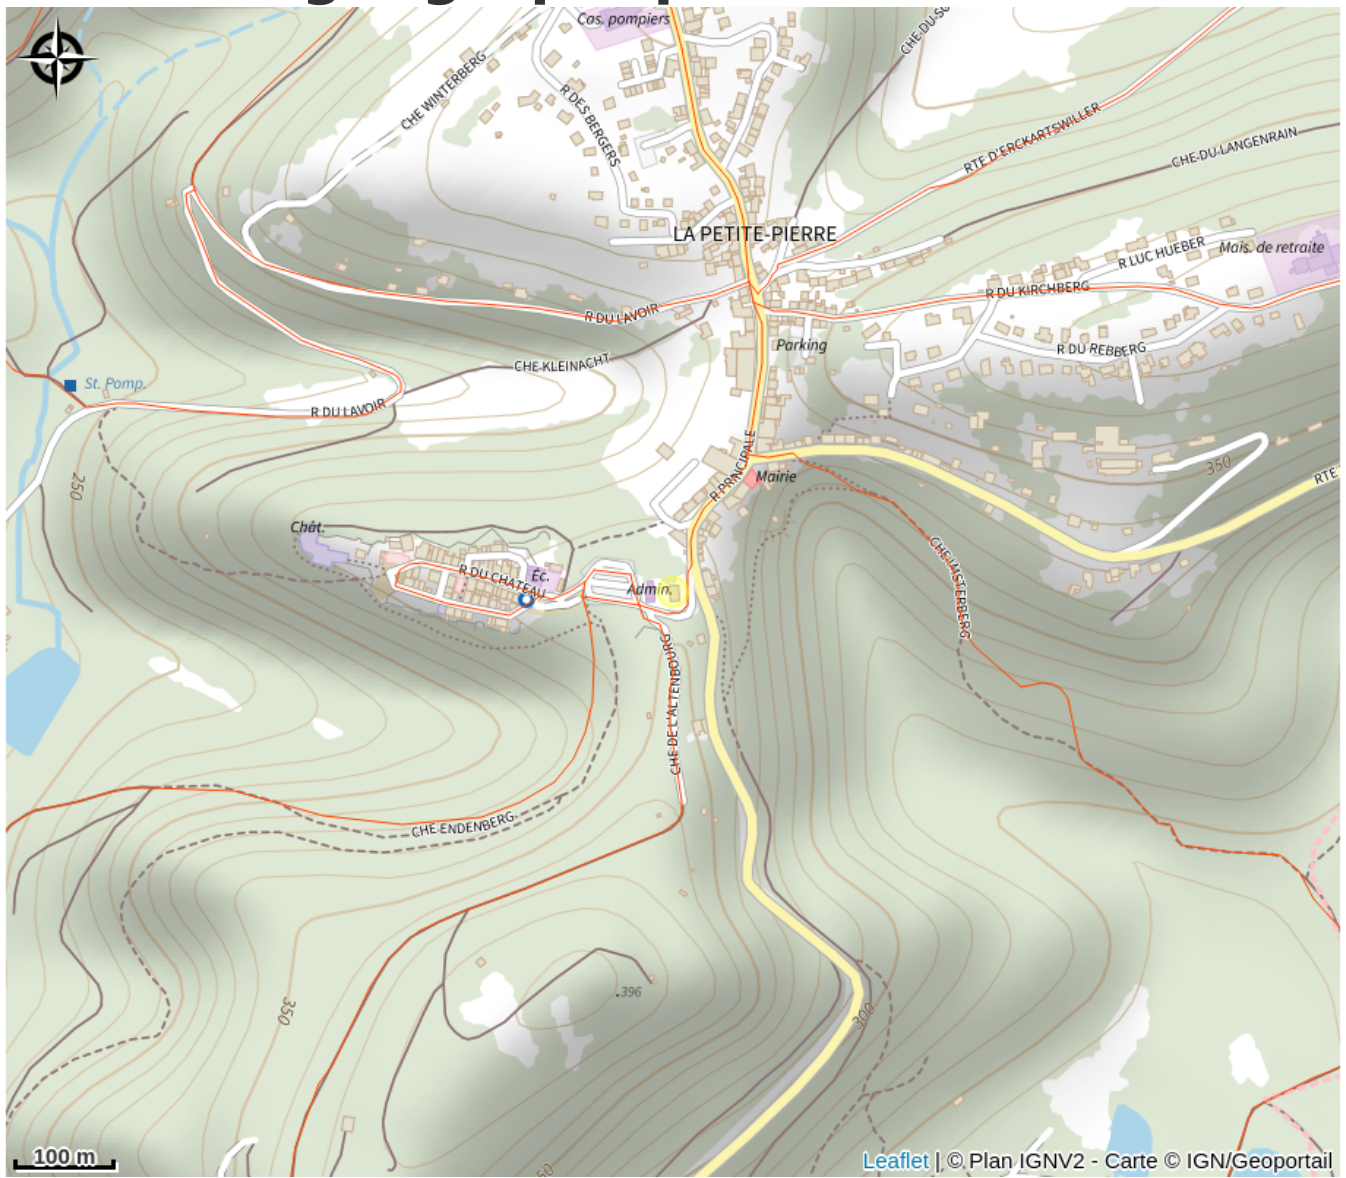

# Halte gourde - Traces Vosges du Nord

Pays de la Petite Pierre

Crédit : (c)OHLPP

## Infos pratiques

Catégorie : Haltes Gourde

# Description

Horaires pouvant varier

# Situation géographique