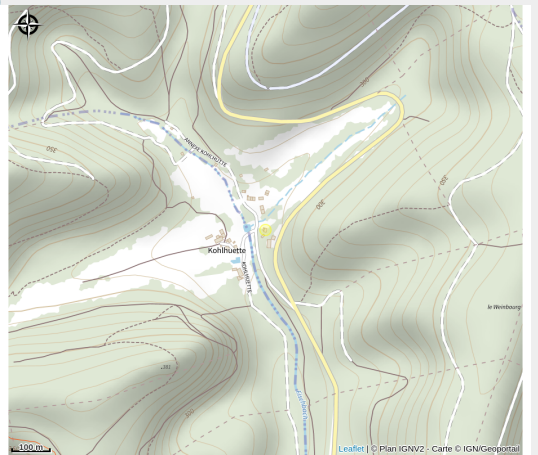

Halte gourde - L'atelier de Gilou

Pays de la Petite Pierre

Crédit : Halte Gourde

Infos pratiques

Catégorie : Haltes Gourde

Description

maison blanche aux volets bleu. point d'eau à l'arrière de la maison sur la terrasse