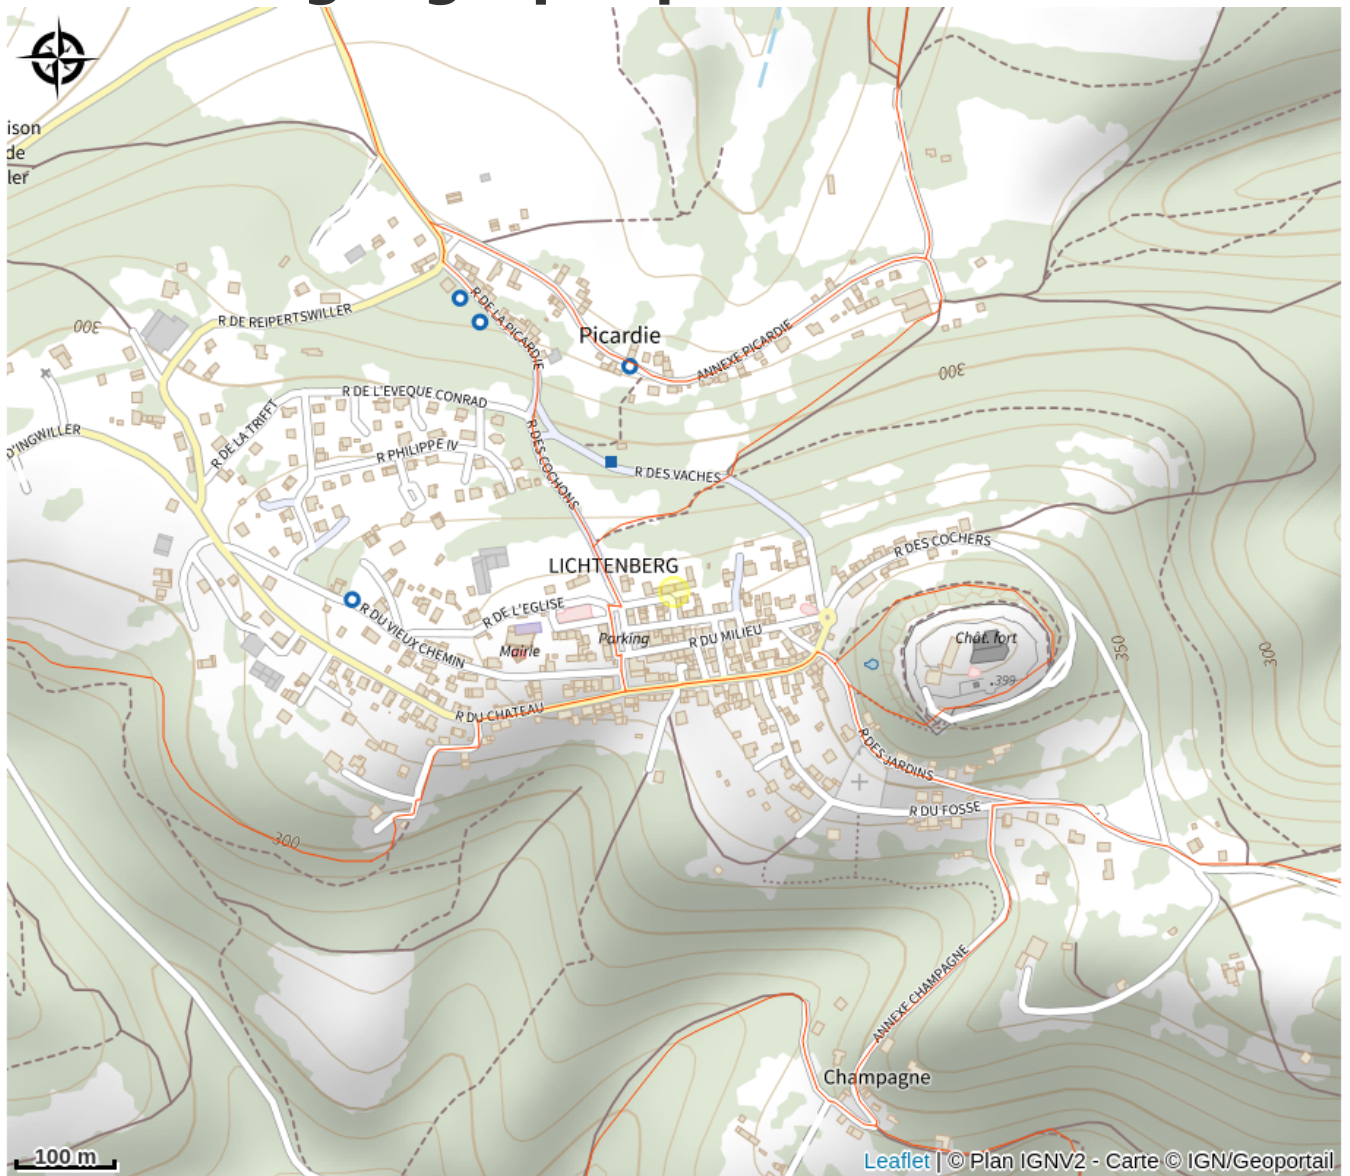

Halte gourde - Gîte communal de Lichtenberg

Pays de la Petite Pierre

Crédit : Mairie de Lichtenberg

Infos pratiques

Catégorie : Haltes Gourde

Description

ROBINET EXTÉRIEUR :

situé à droite du panneau "Centre d'Accueil" au 7 rue du centre d'accueil

Situation géographique

Toutes les informations pratiques

Contact

7 rue du centre d'accueil
67340 Lichtenberg
Tél. : 0388899606
mairie.lichtenberg@orange.fr