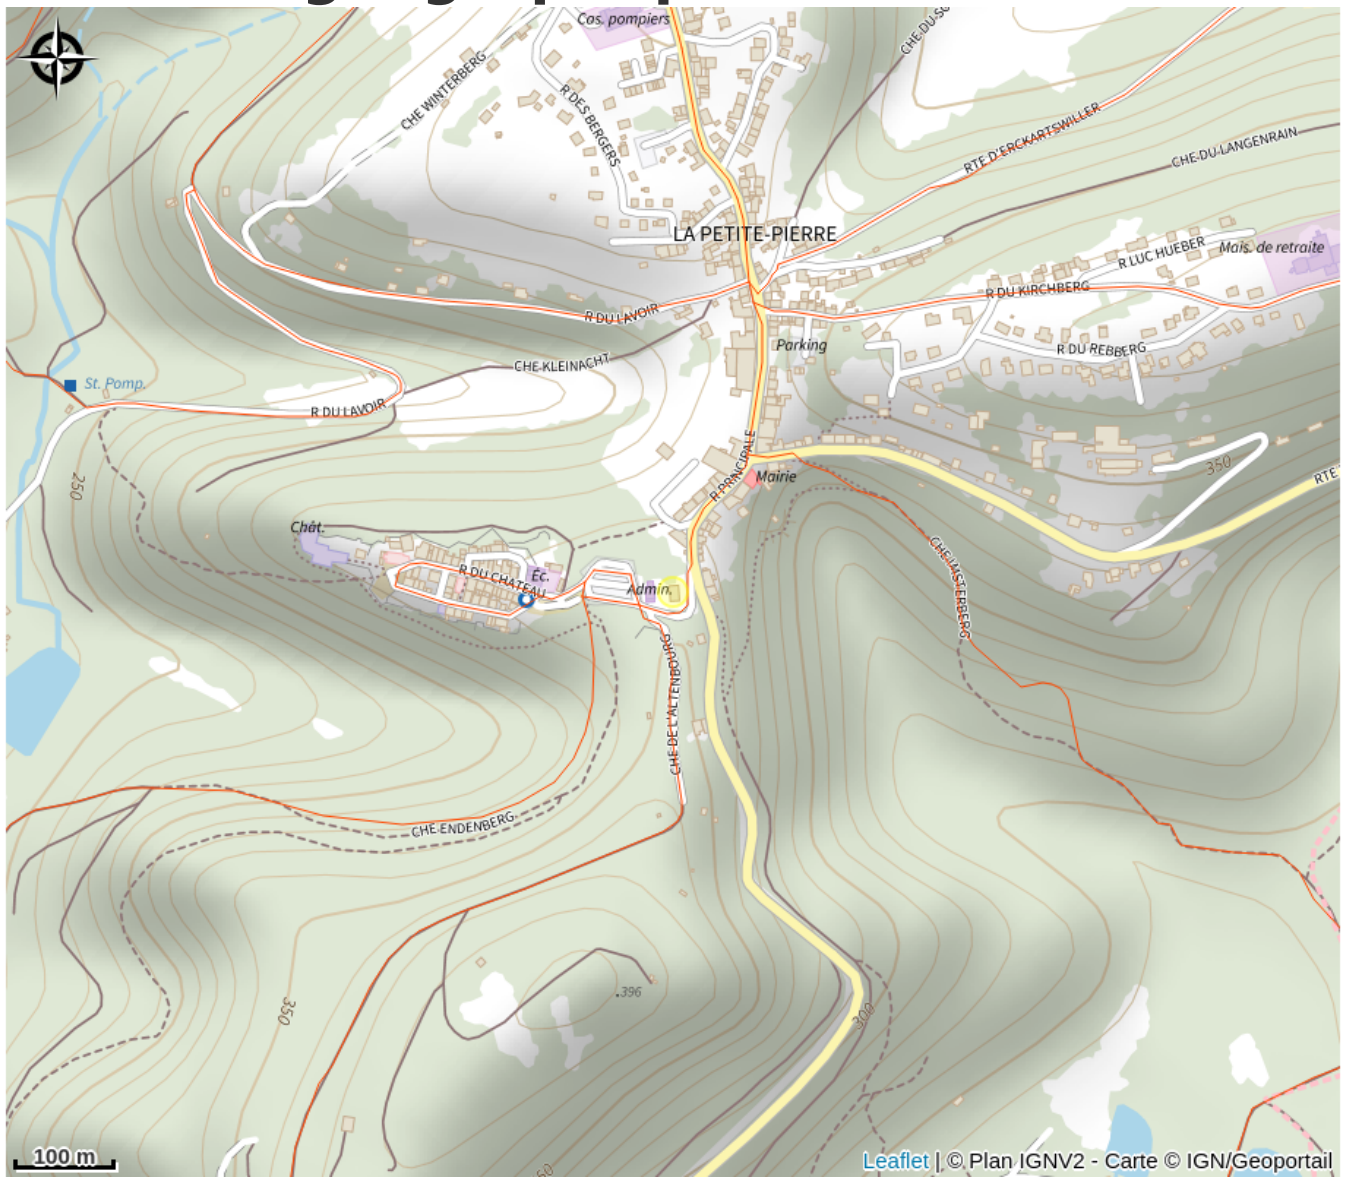

Halte gourde - Traces Vosges du Nord

Pays de la Petite Pierre

Crédit : (c)OHLPP

Infos pratiques

Catégorie : Haltes Gourde

Description

Horaires pouvant varier

Situation géographique

Toutes les informations pratiques

Contact

67290 La Petite Pierre

<http://www.tracesvdn.fr>