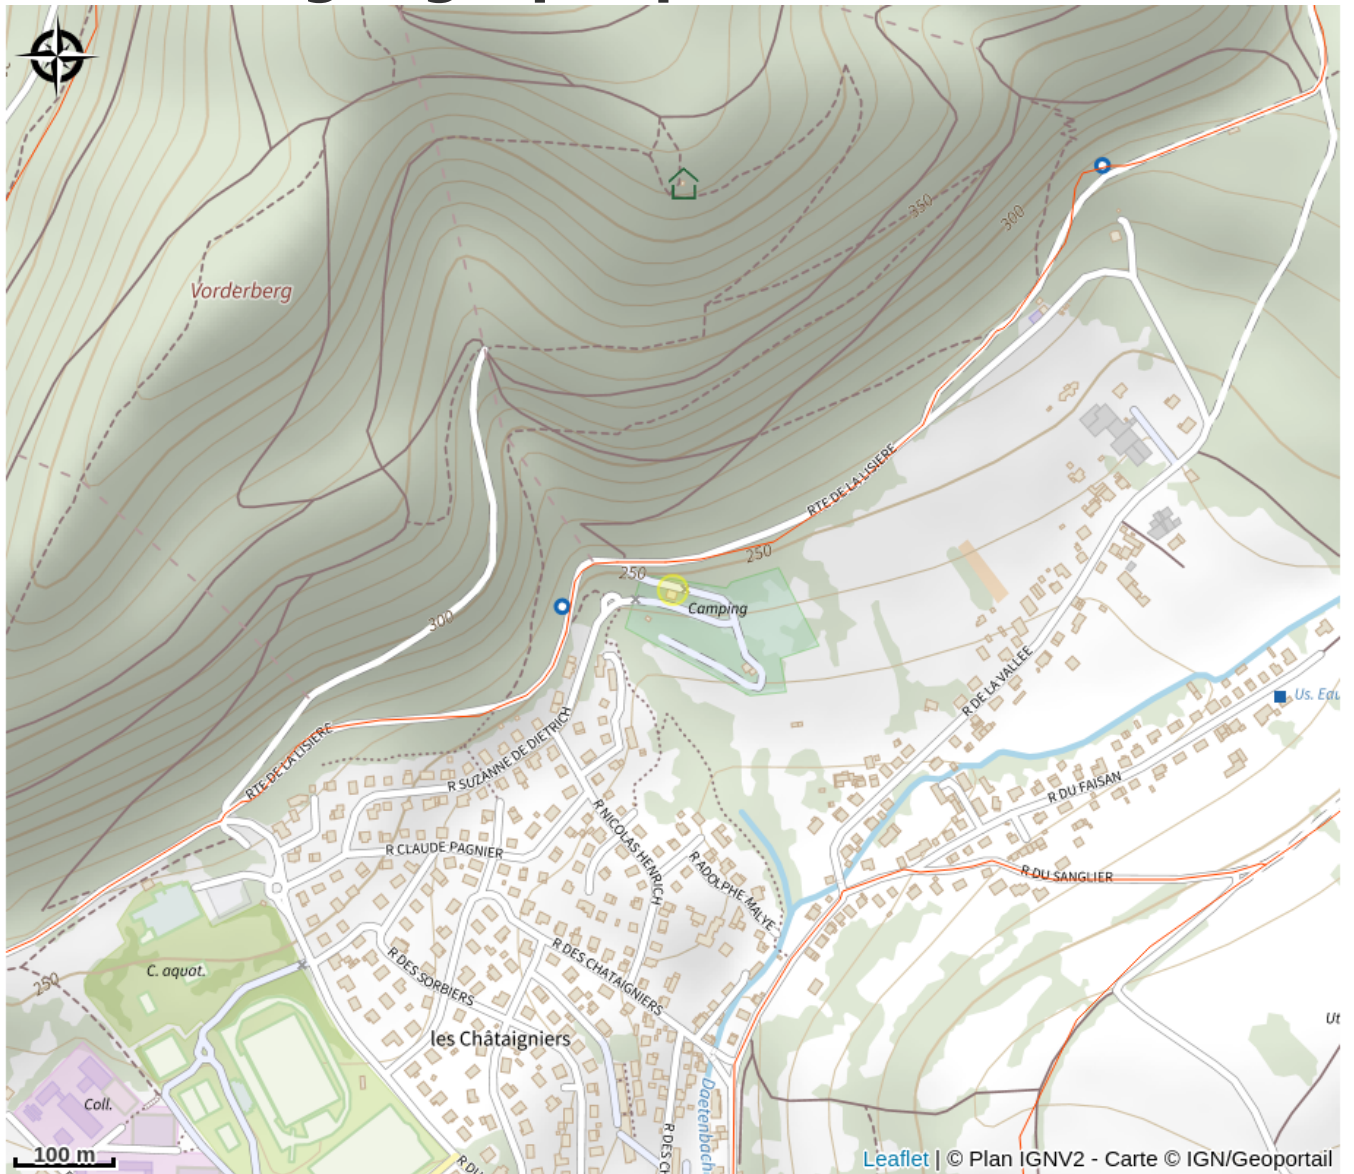

Halte gourde - Domaine du Heidenkopf

Alsace Verte

Crédit : Domaine du Heidenkopf

Infos pratiques

Catégorie : Haltes Gourde

Description

ROBINET EXTÉRIEUR : Bloc sanitaire du camping

Situation géographique