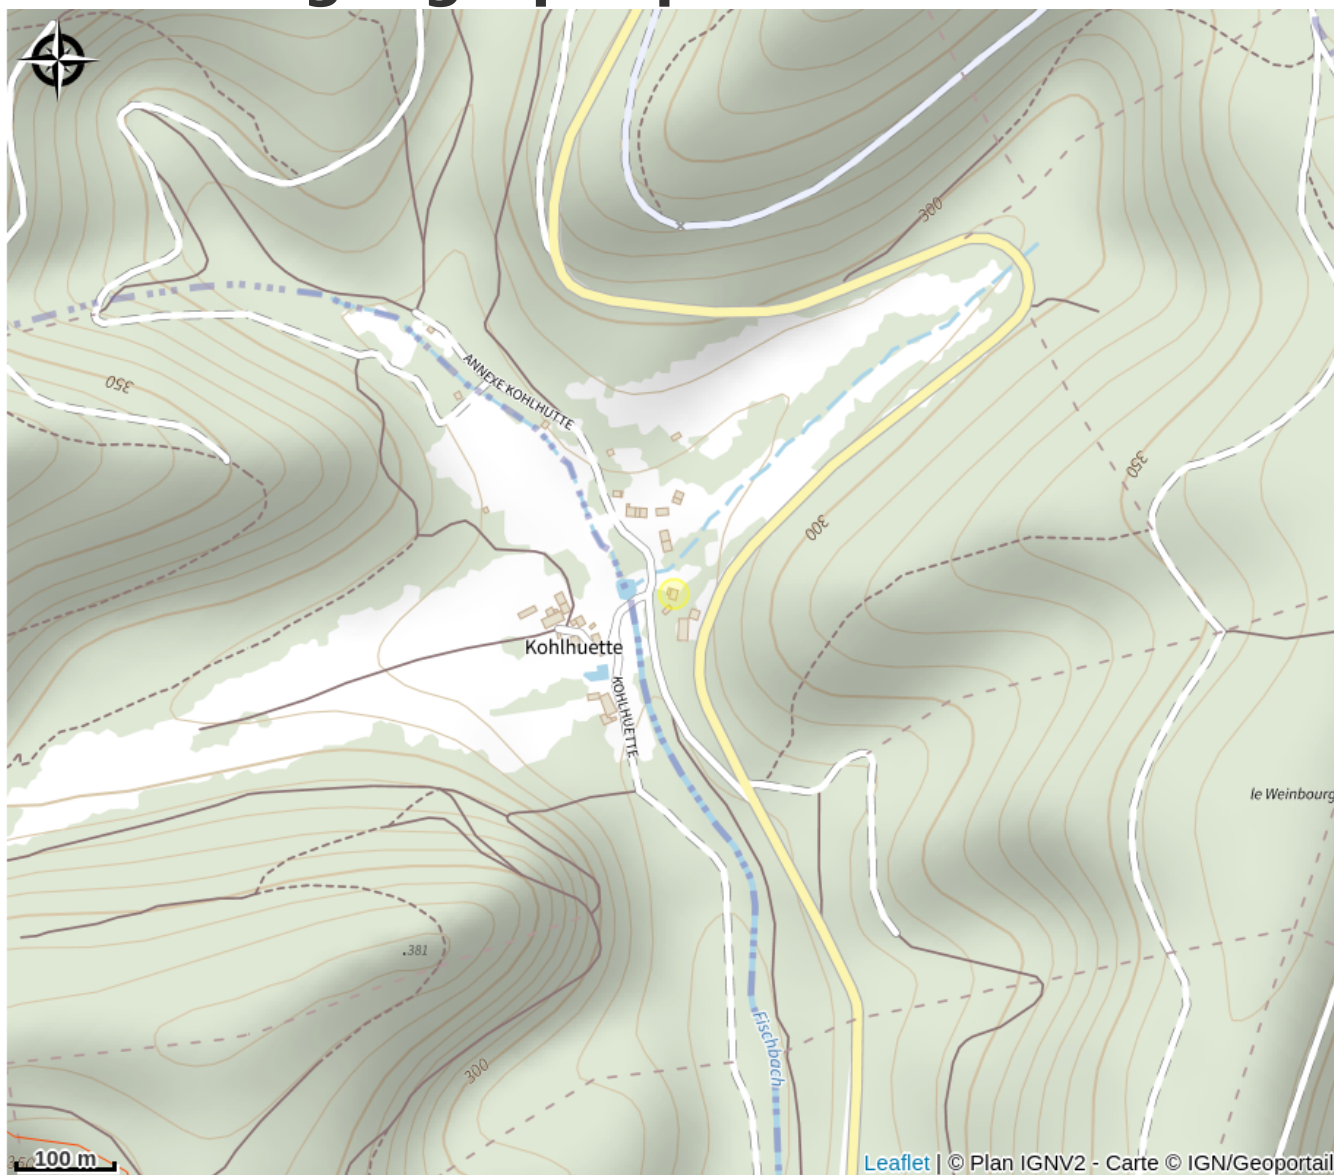

Situation géographique