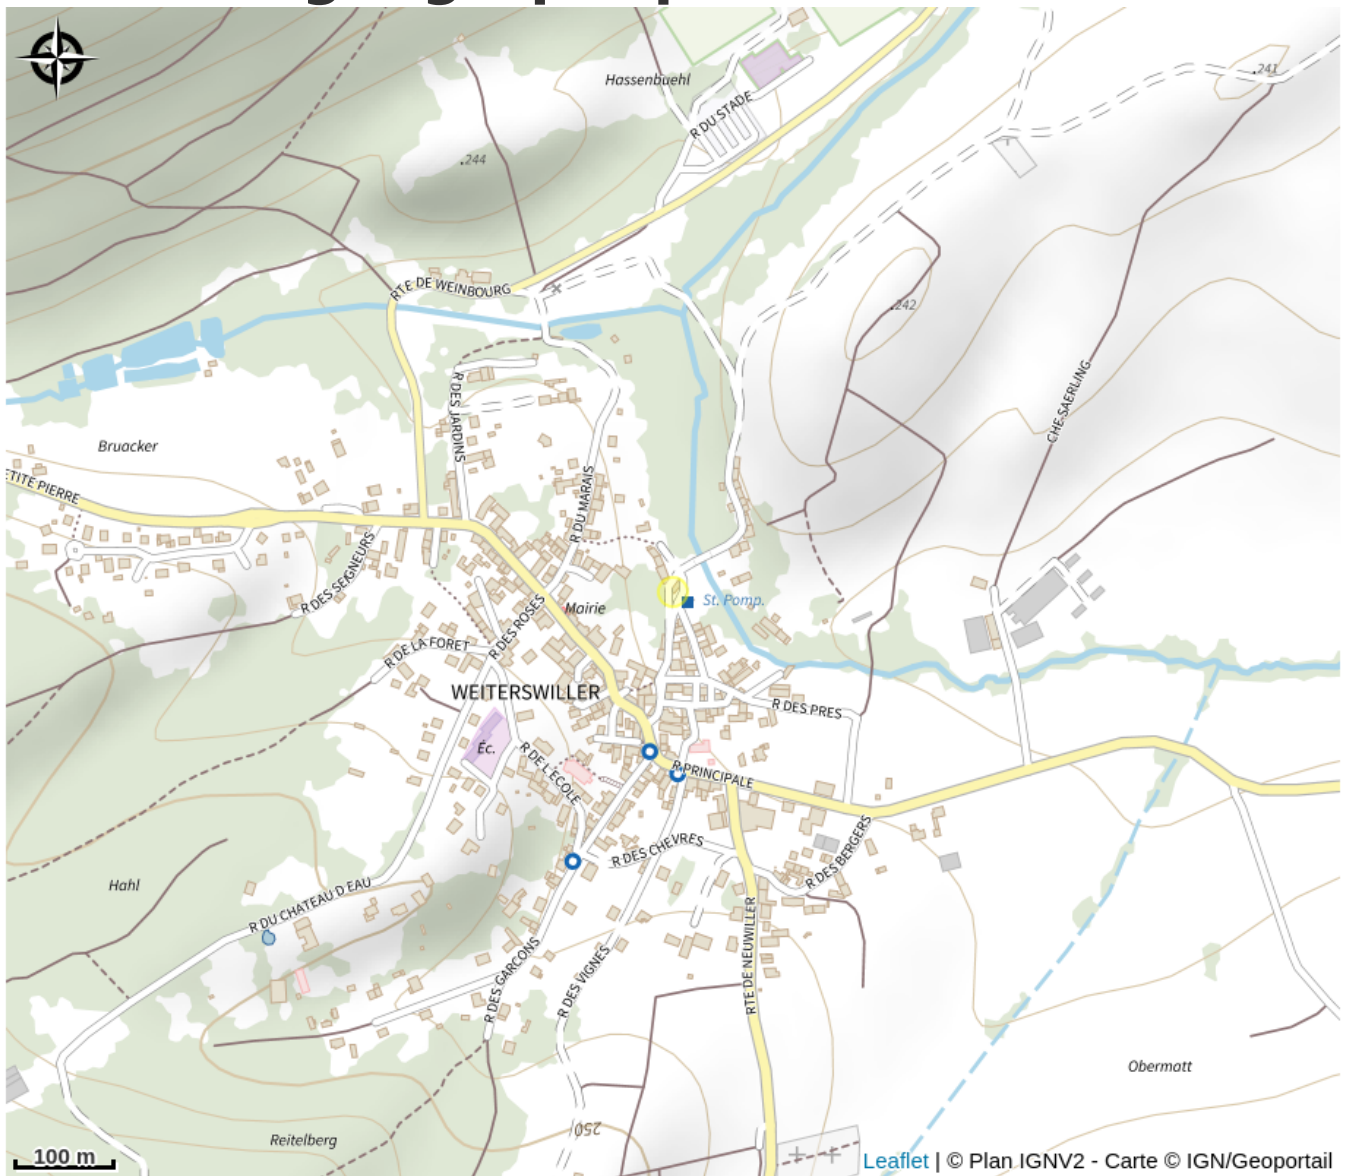

# Halte gourde - L'Arbocal

Pays de Hanau

Crédit : L'arbocal

## Infos pratiques

Catégorie : Haltes Gourde

# Description

ROBINET EXTERIEUR

Robinet d'eau du réseau à gauche de la porte d'entrée

# Situation géographique