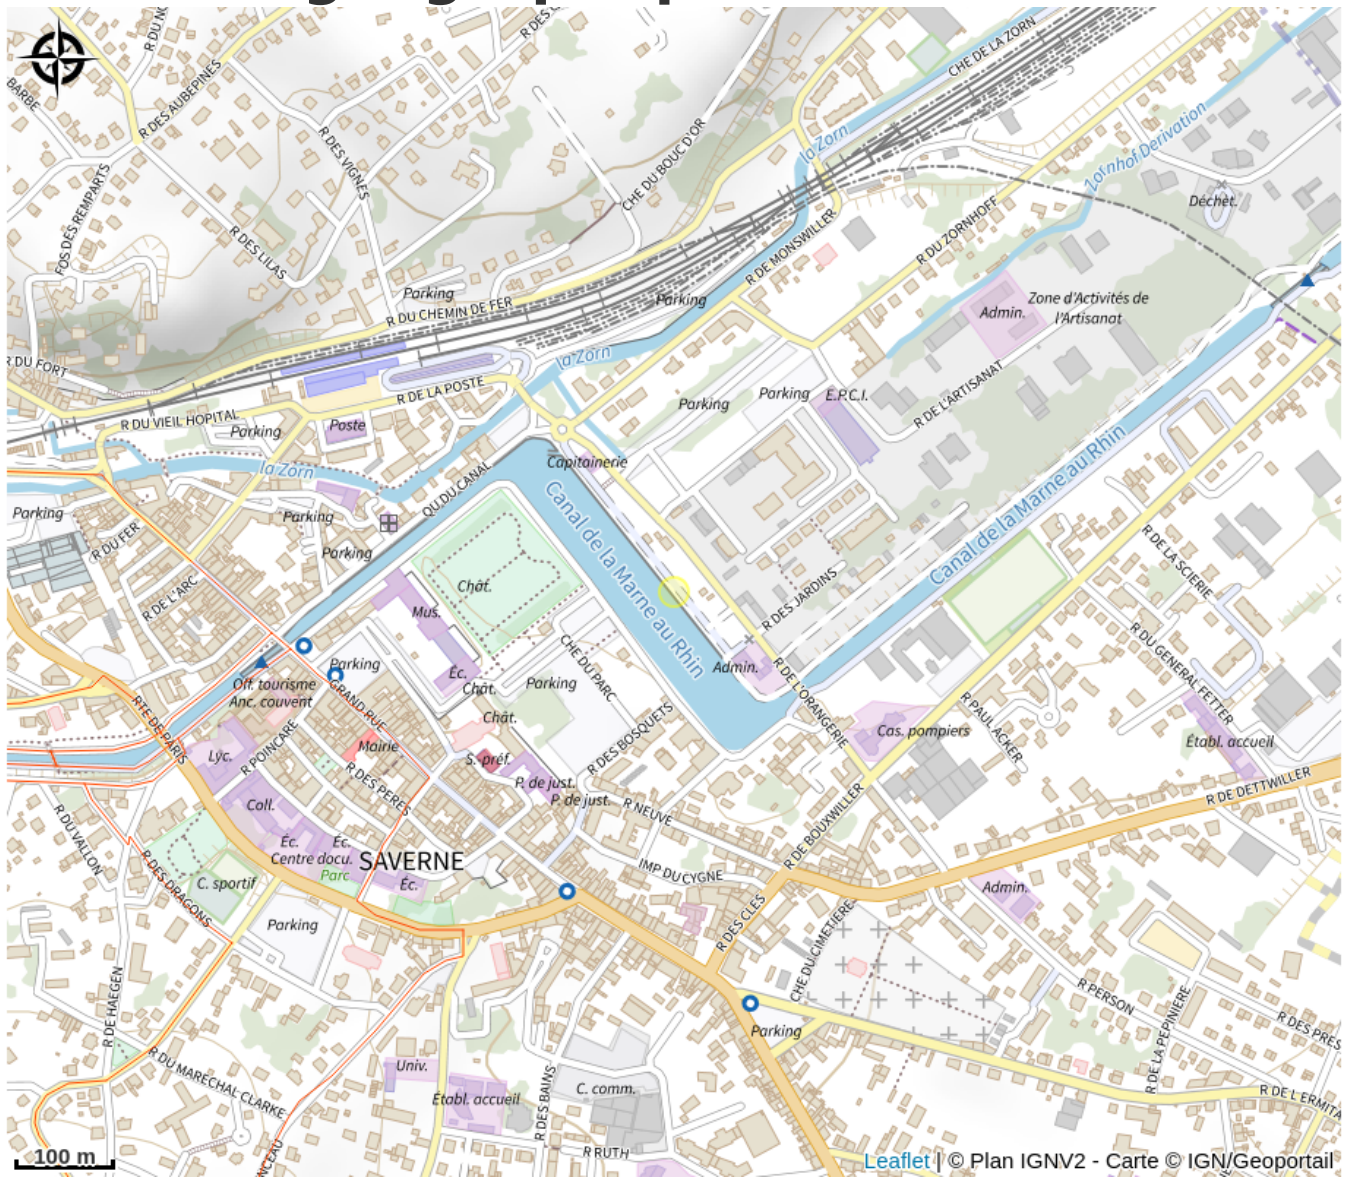

Situation géographique