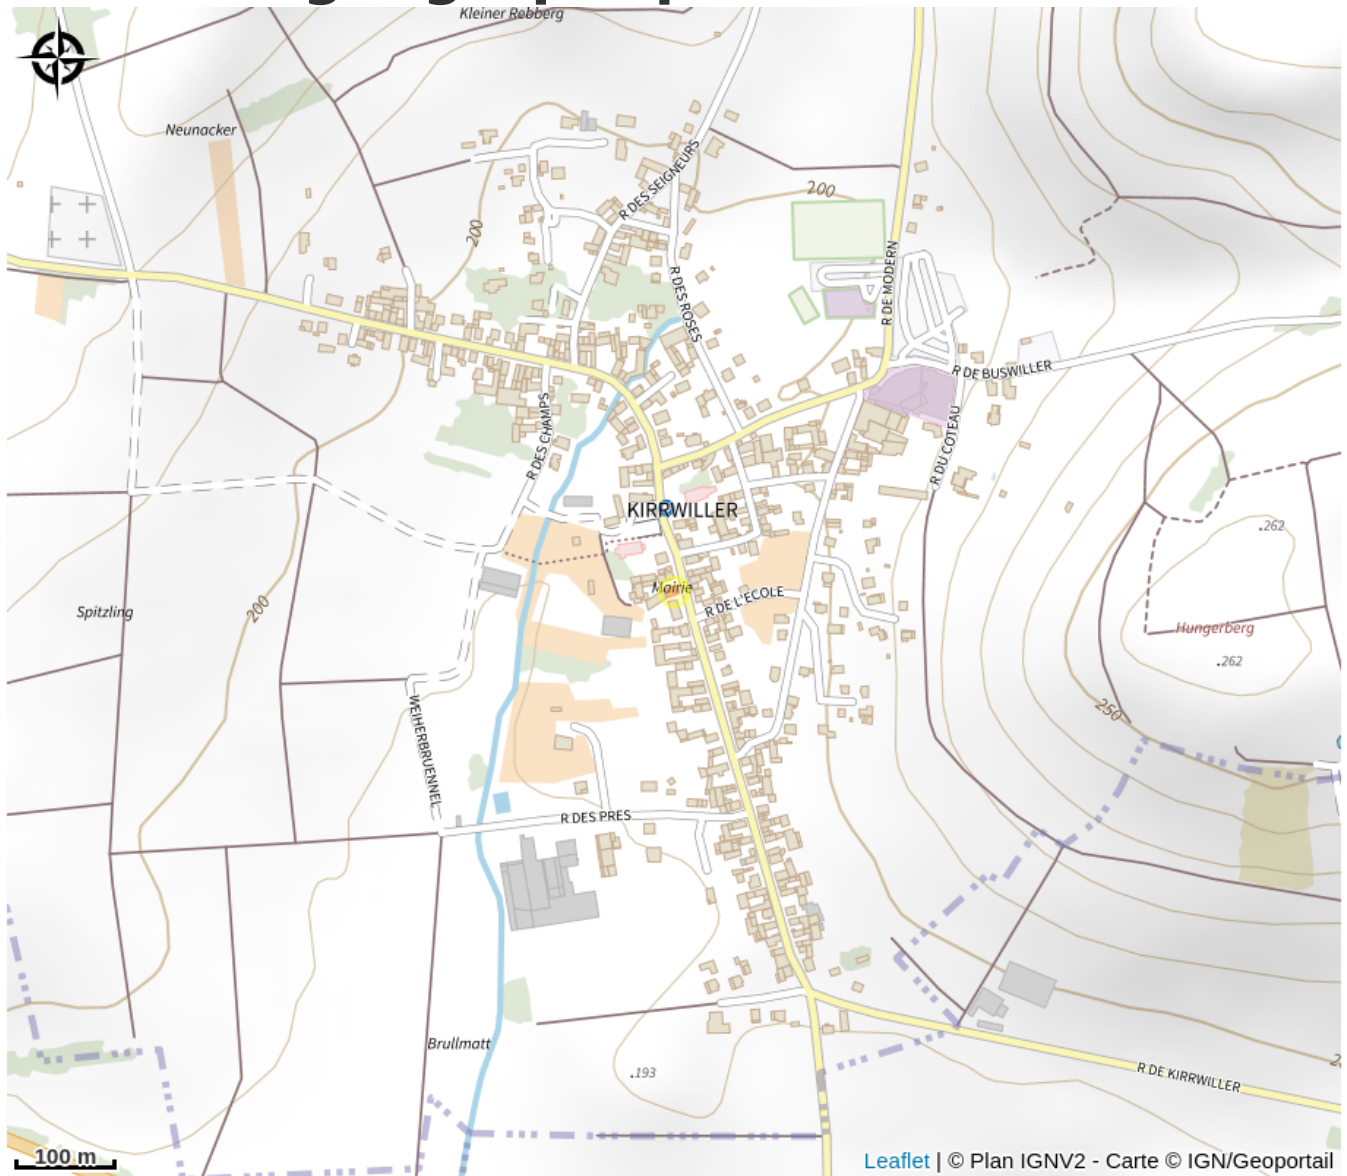

# Halte gourde - Mairie de Kirrwiller

Pays de Hanau

Crédit : Kirrwiller

## Infos pratiques

Catégorie : Haltes Gourde

# Description

Robinet en intérieur accessible aux horaires de la Mairie :  
lundi, mardi, mercredi et jeudi de 8h à 12h30

# Situation géographique