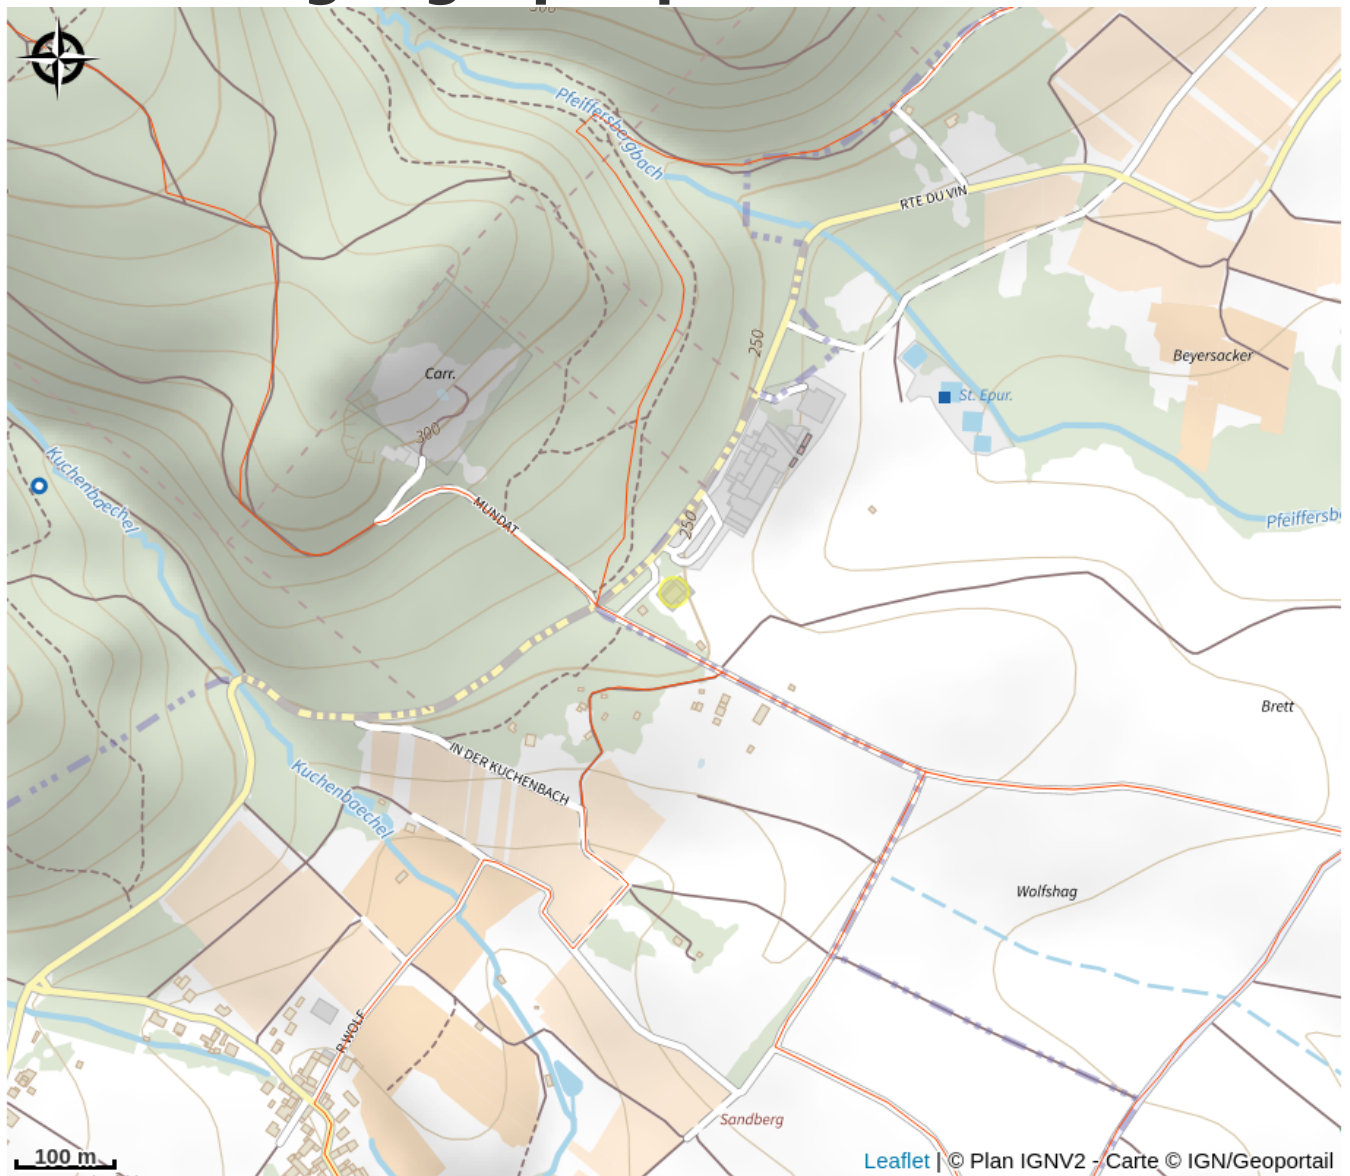

Halte gourde - Hôtel Restaurant Le Cleebourg

Alsace Verte

Crédit : Le Cleebourg

Infos pratiques

Catégorie : Haltes Gourde

Situation géographique

Toutes les informations pratiques

Contact