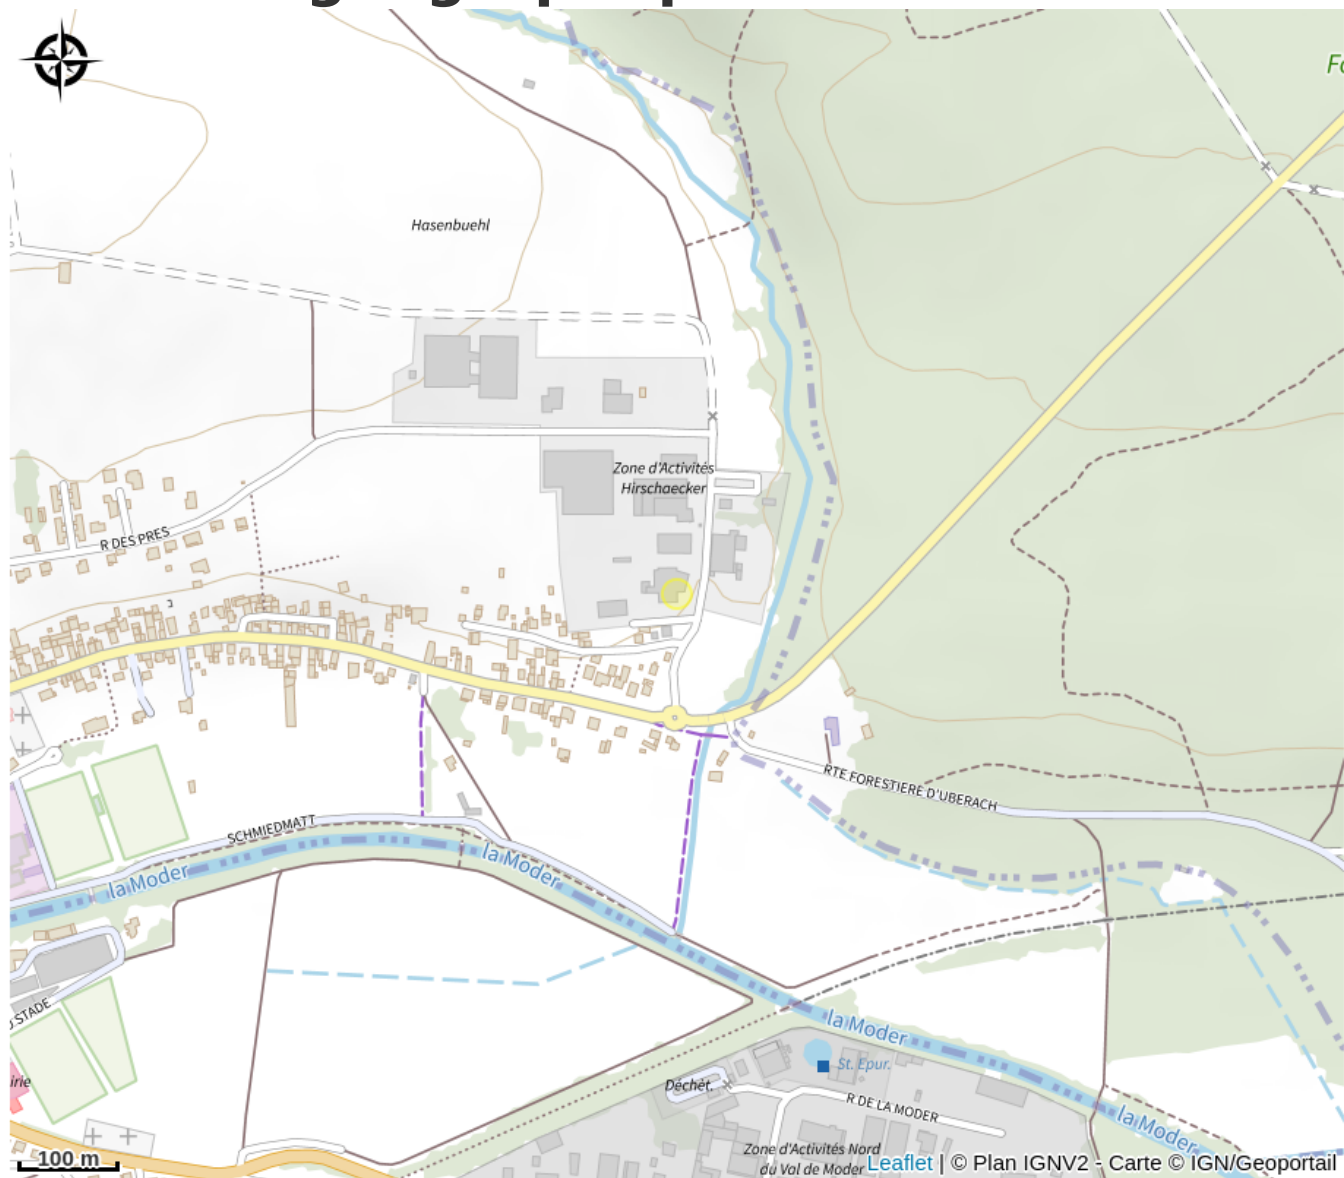

Halte gourde - Brasserie Uberach

Val de Moder

Crédit : Halte Gourde

Infos pratiques

Catégorie : Haltes Gourde

Description

10 mètres à gauche de la porte d'entrée ou point d'eau et toilettes à l'intérieur aux heures d'ouverture

Situation géographique

Toutes les informations pratiques

Contact

5 rue du cerf
67350 Val de Moder

Tél. : 0388070777

Tél. : 0388070777

brasserie.uberach@wanadoo.fr

<http://brasserie-uberach.fr>