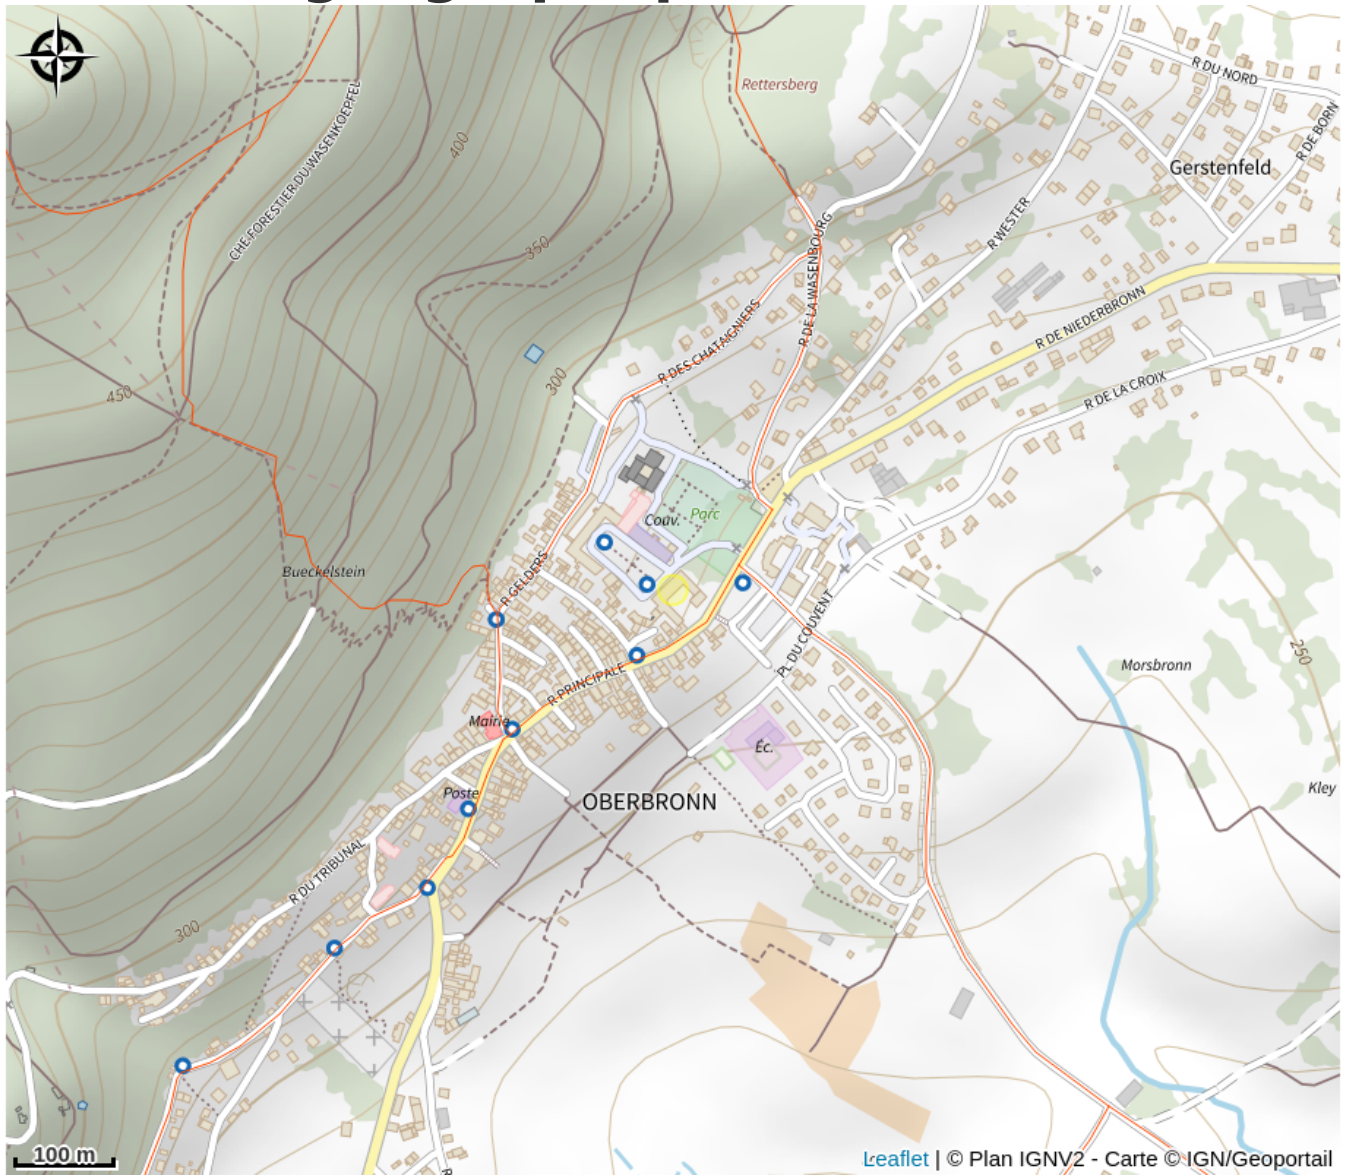

Halte gourde - Hôtellerie du couvent

Alsace Verte

Crédit : (c)hotelliereducouvent

Infos pratiques

Catégorie : Haltes Gourde

Situation géographique

Toutes les informations pratiques

Contact

2 rue principale
67110 Oberbronn

<http://www.hotellerieducouvent.com>