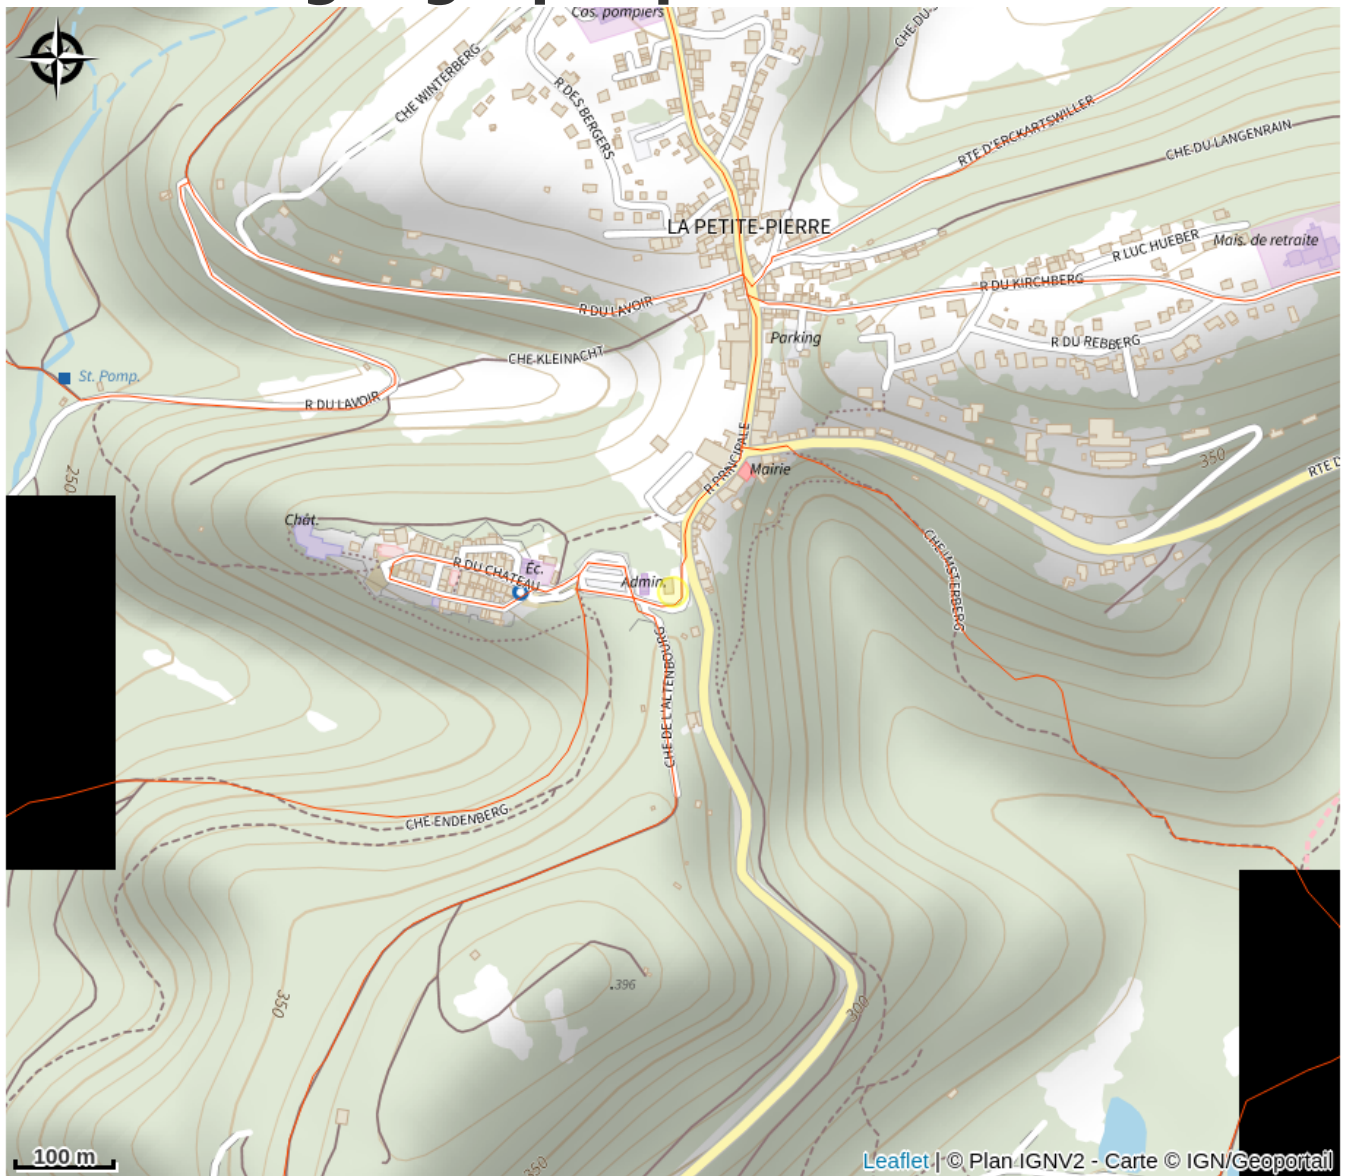

# Halte gourde - Maison des Sports et Loisirs de Nature

Pays de la Petite Pierre

Crédit : (c)OTHLPP

## Infos pratiques

Catégorie : Haltes Gourde

# Description

10h-17h

# Situation géographique