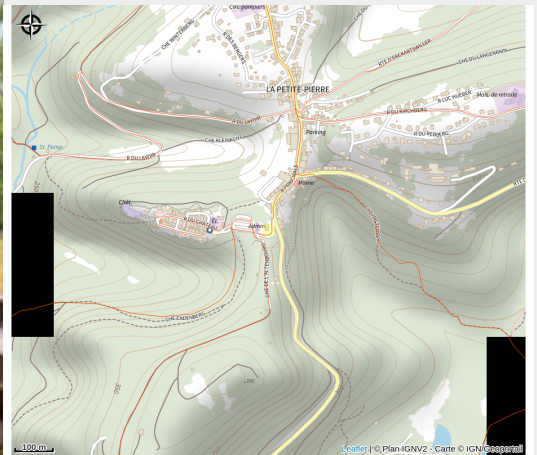

# Halte gourde - Maison des Sports et Loisirs de Nature

Pays de la Petite Pierre

Crédit : (c)OTHLPP

## Infos pratiques

Catégorie : Haltes Gourde

# Description

10h-17h

# Situation géographique