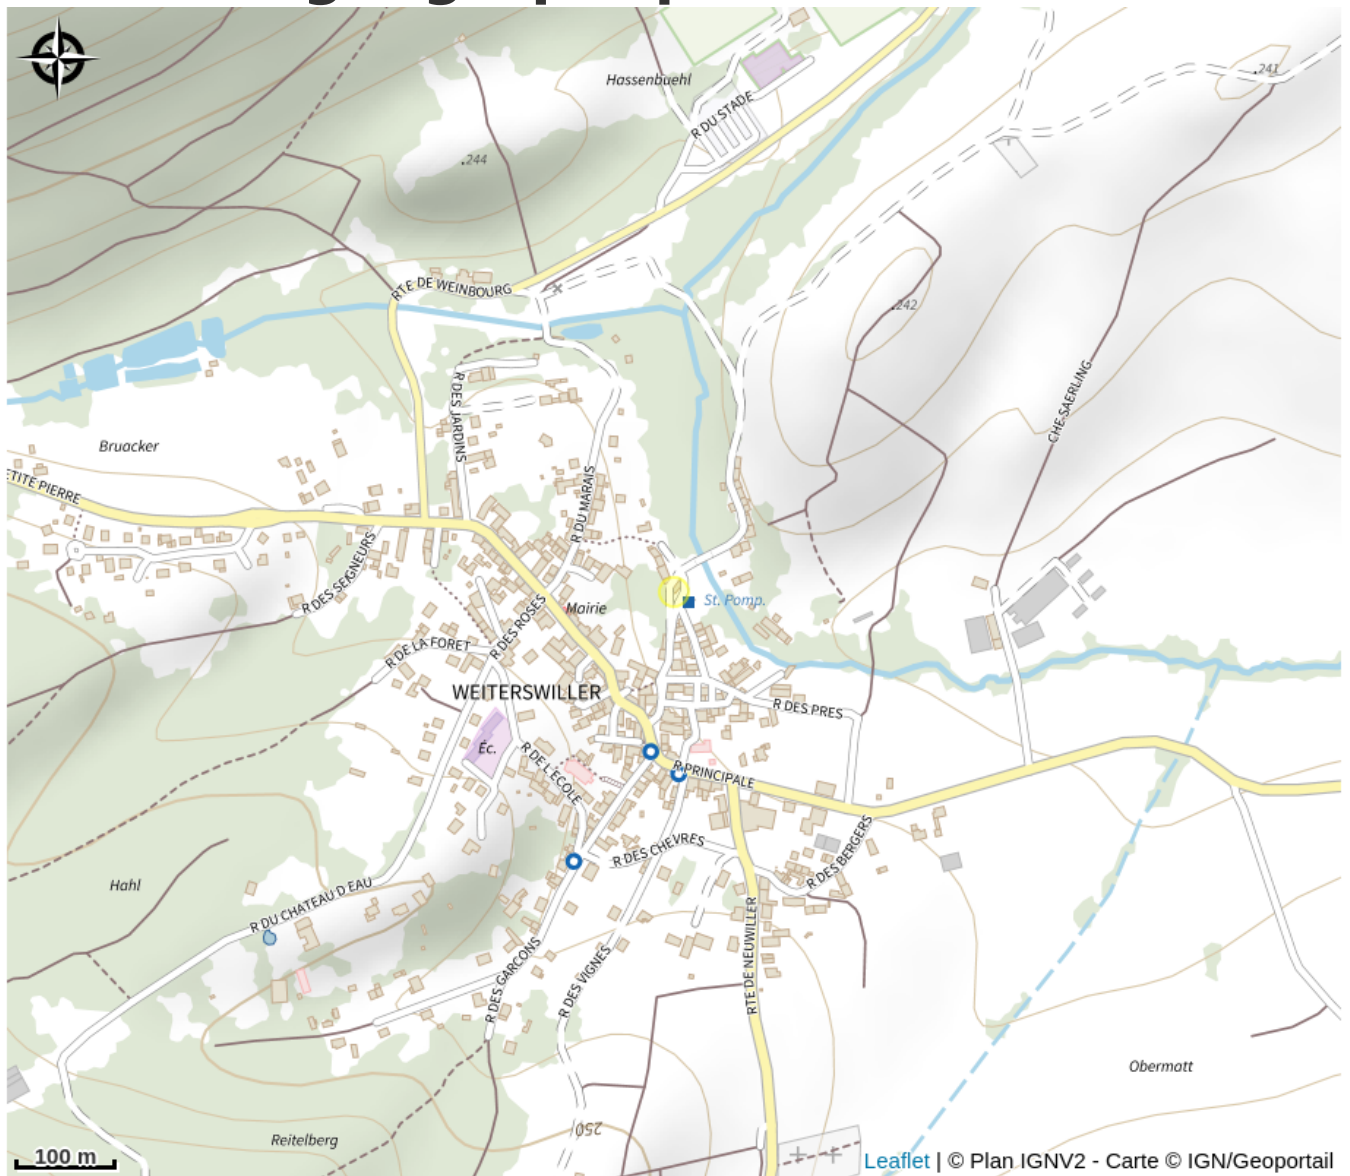

Halte gourde - L'Arbocal

Pays de Hanau

Crédit : L'arbocal

Infos pratiques

Catégorie : Haltes Gourde

Description

ROBINET EXTERIEUR

Robinet d'eau du réseau à gauche de la porte d'entrée

Situation géographique

Toutes les informations pratiques

Contact

11 rue du soleil
67340 Weiterswiller
Tél. : 03 88 70 89 94
Tél. : 0673466857
contact@arbocal.eu
<http://www.arbocal.eu>