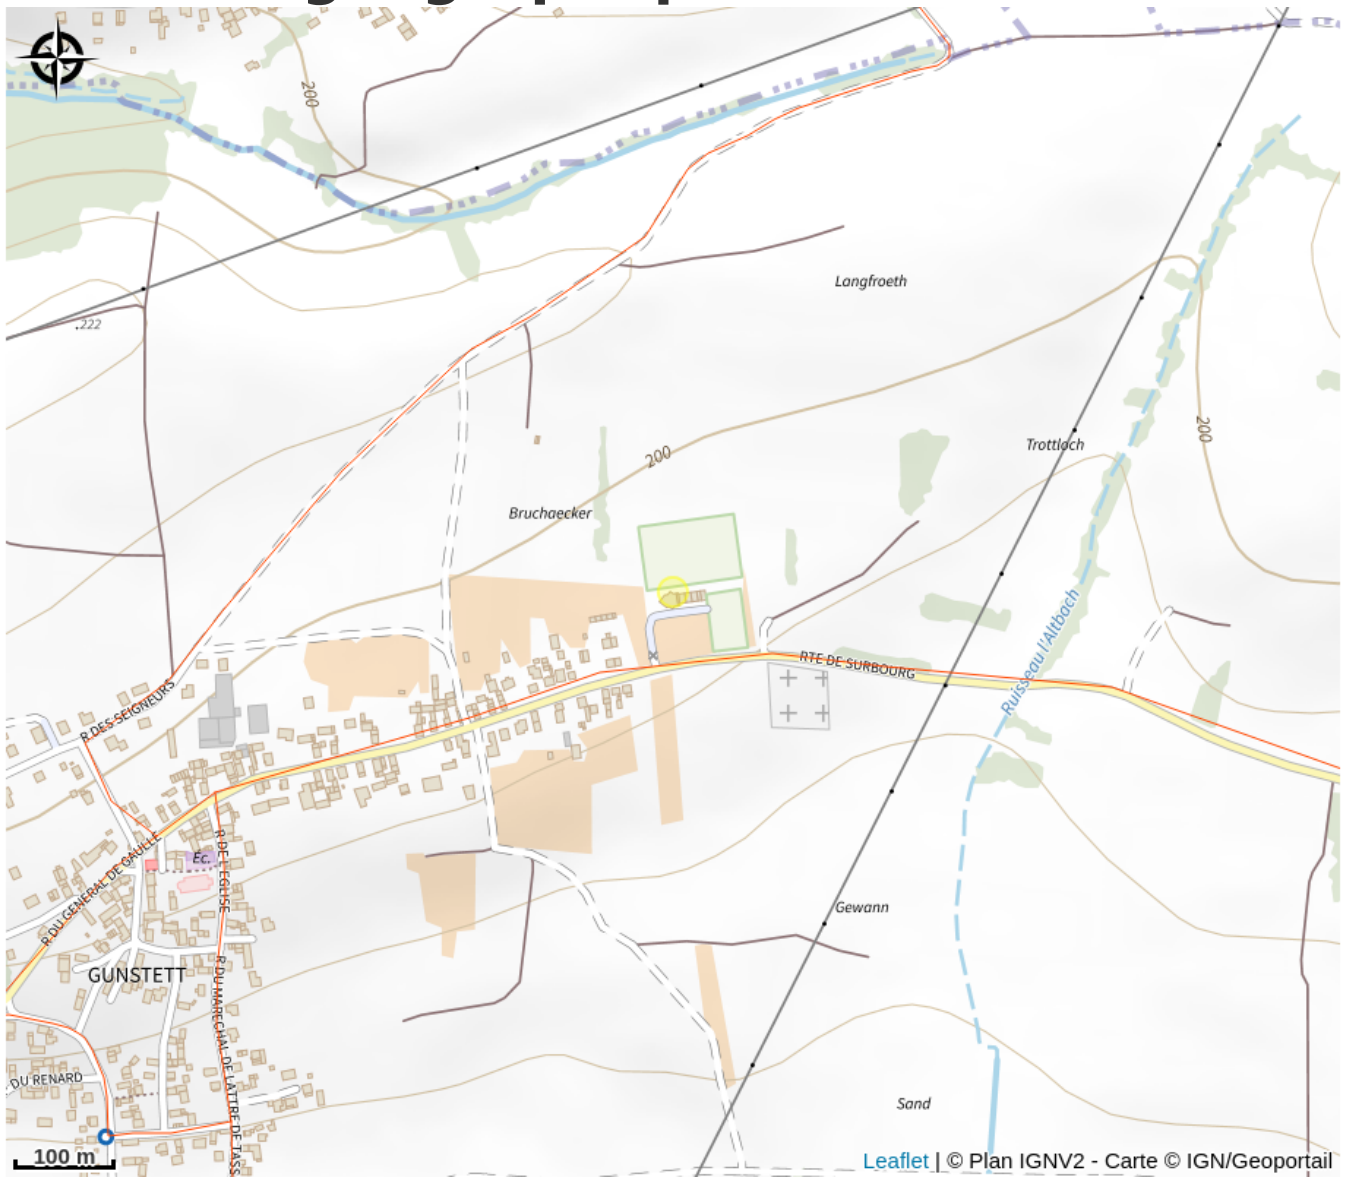

Situation géographique