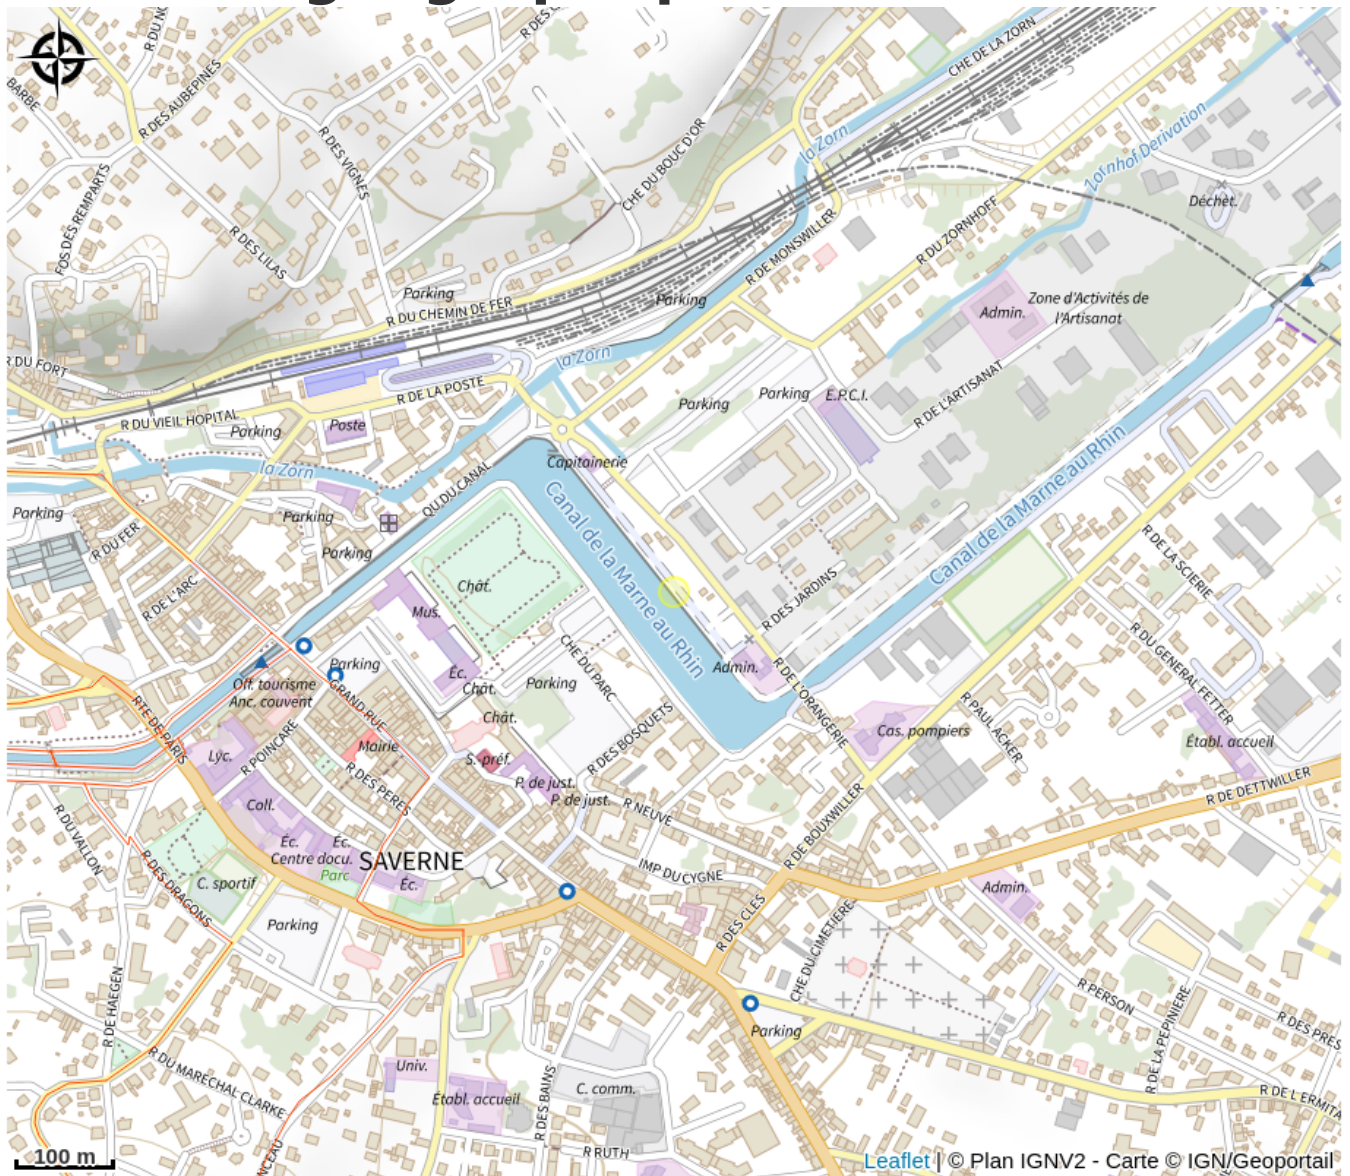

# HALTE GOURDE - Port de Plaisance de Saverne

Région de Saverne

Crédit : PNRVN

## Infos pratiques

Catégorie : Haltes Gourde

# Description

A la halte fluviale, face au château des Rohans.  
Fontaine ouverte d'avril à octobre.

# Situation géographique