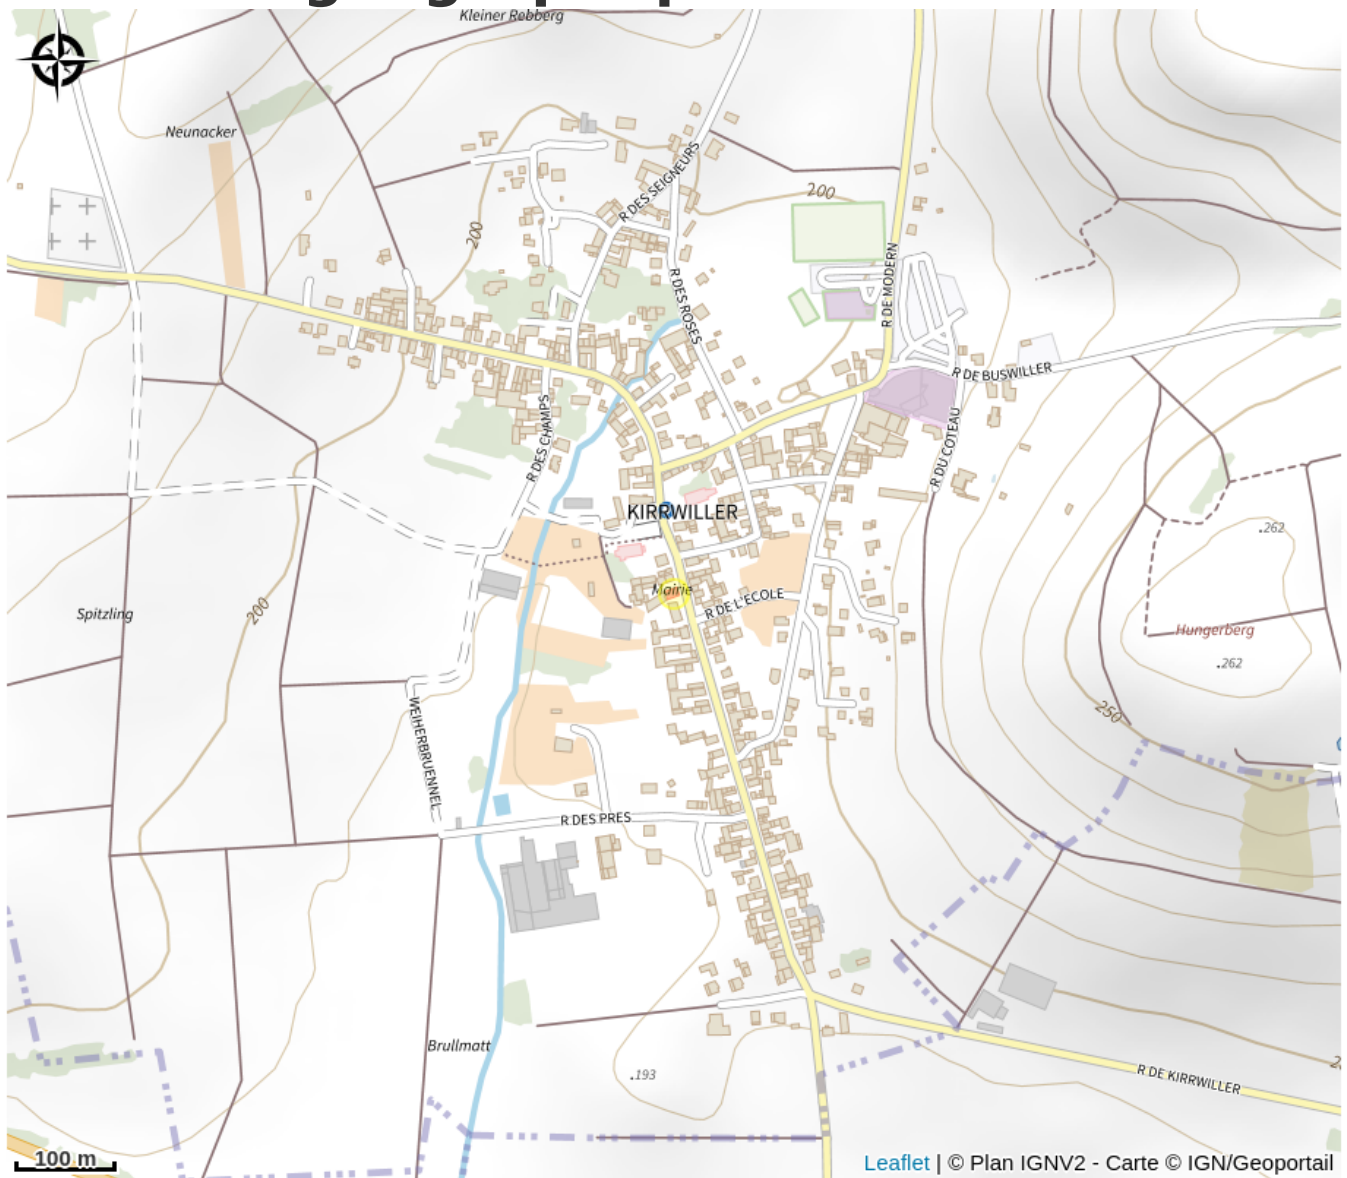

Situation géographique