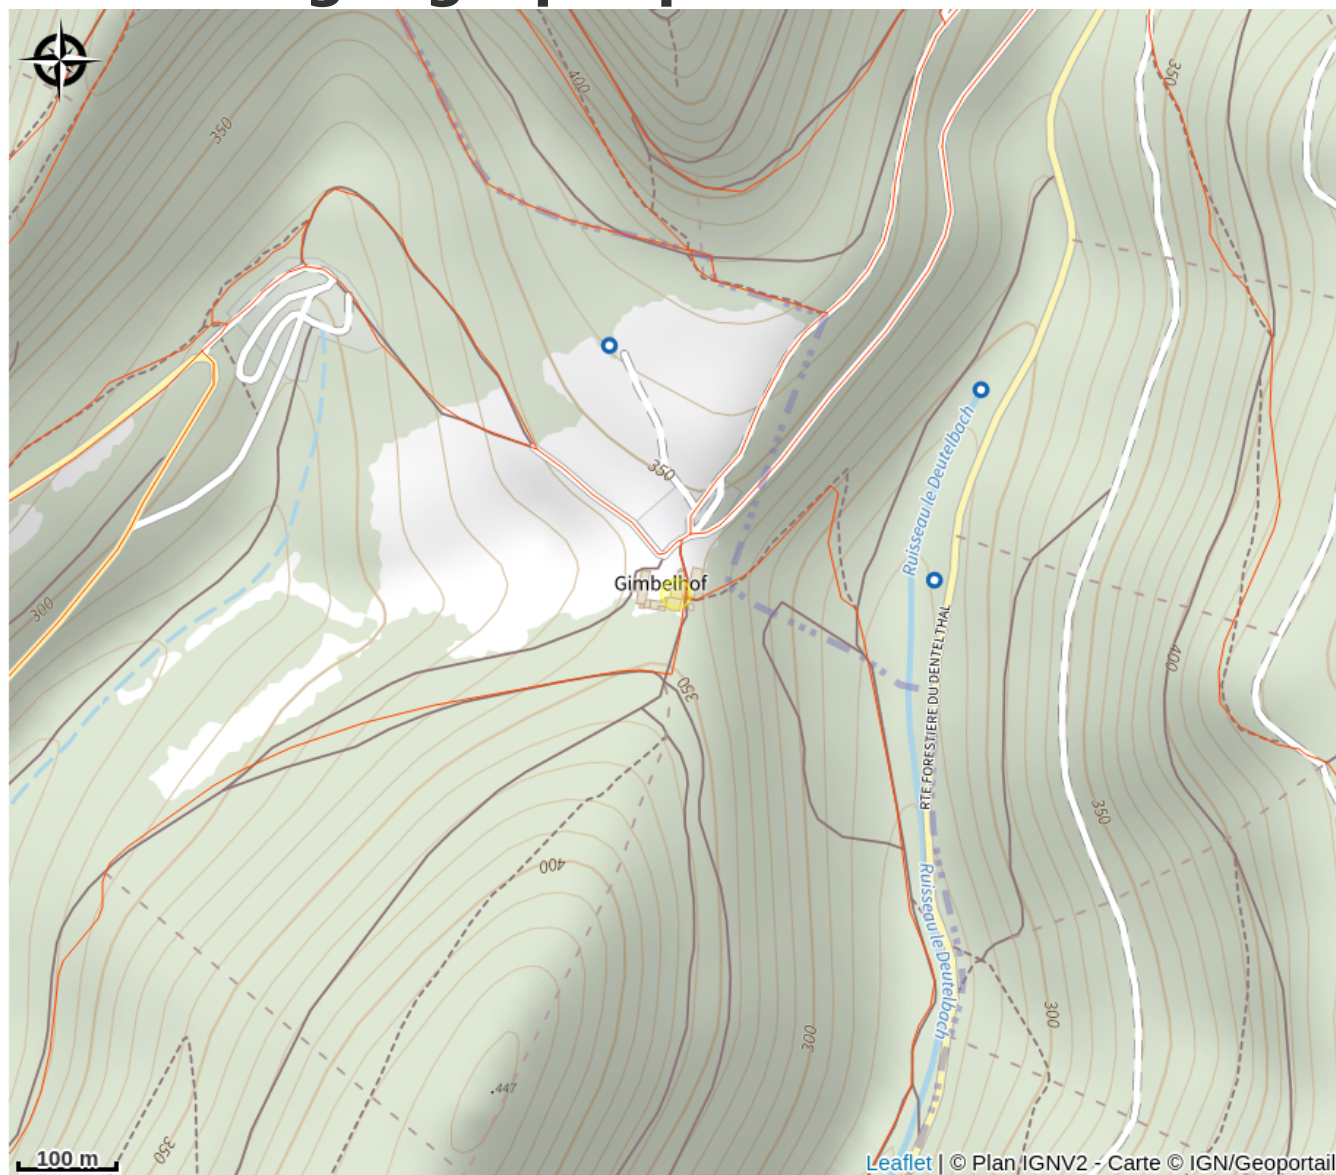

# Halte gourde - Ferme Gimbelhof

Alsace Verte

Crédit : Pnrvn

## Infos pratiques

Catégorie : Haltes Gourde

# Description

A côté du plan du Club Vosgien

# Situation géographique