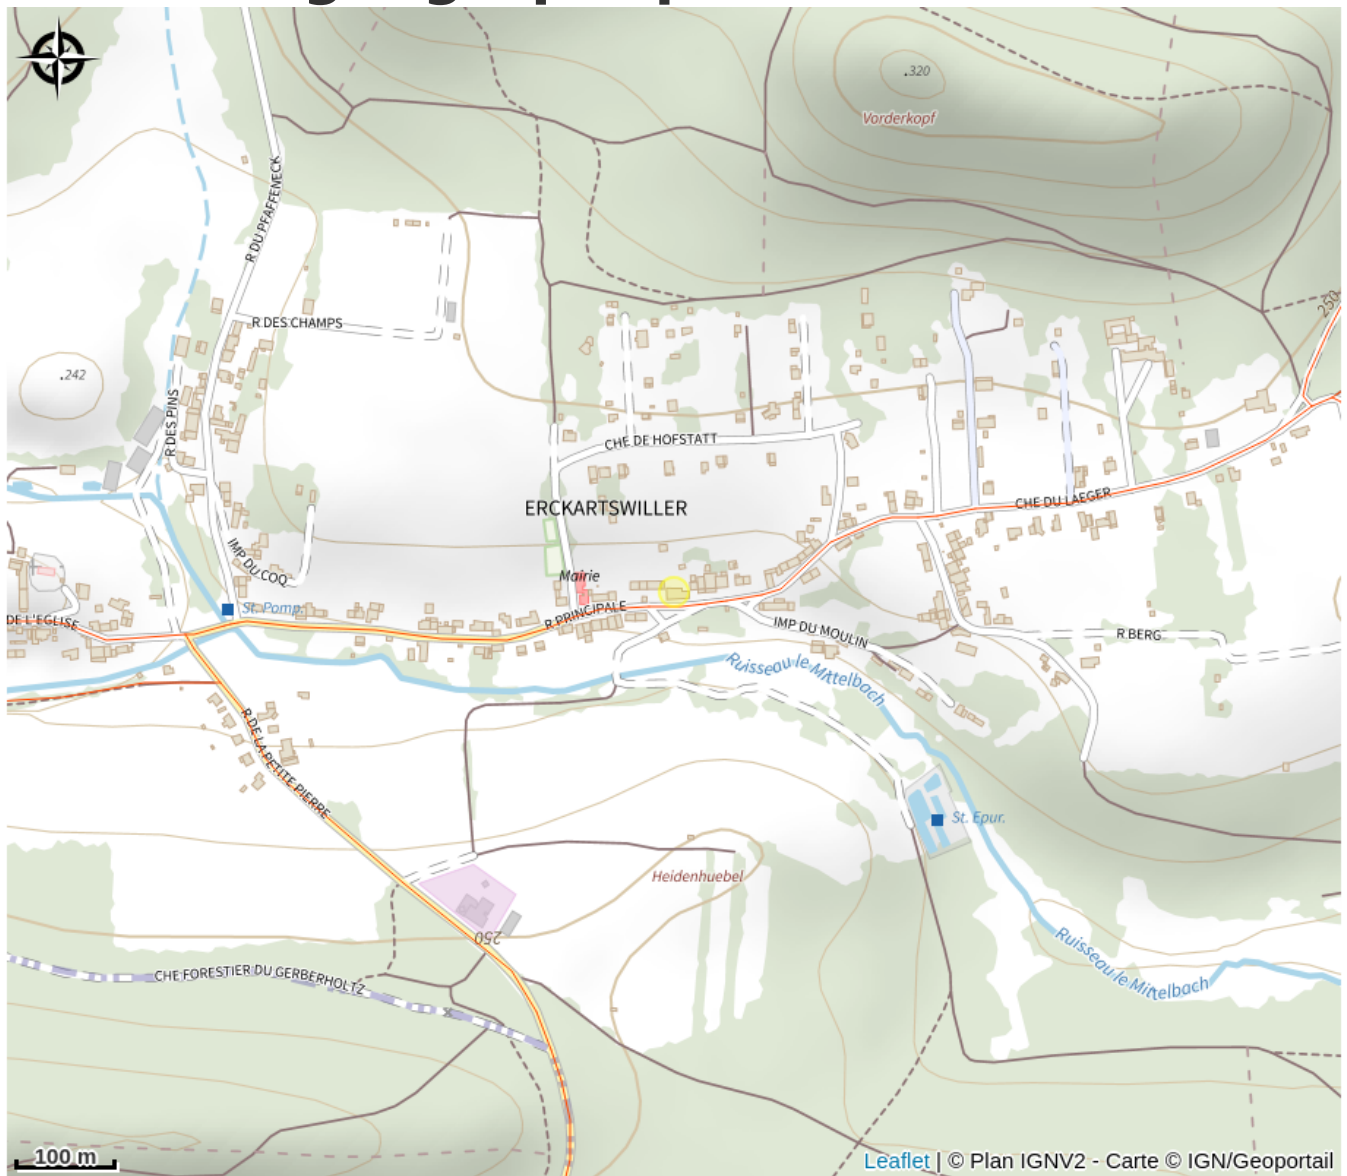

Halte gourde - La Petite Maison

Pays de la Petite Pierre

Crédit : (c)GoogleStreetView

Infos pratiques

Catégorie : Haltes Gourde

Description

Particulier- horaire pouvant varier

Situation géographique