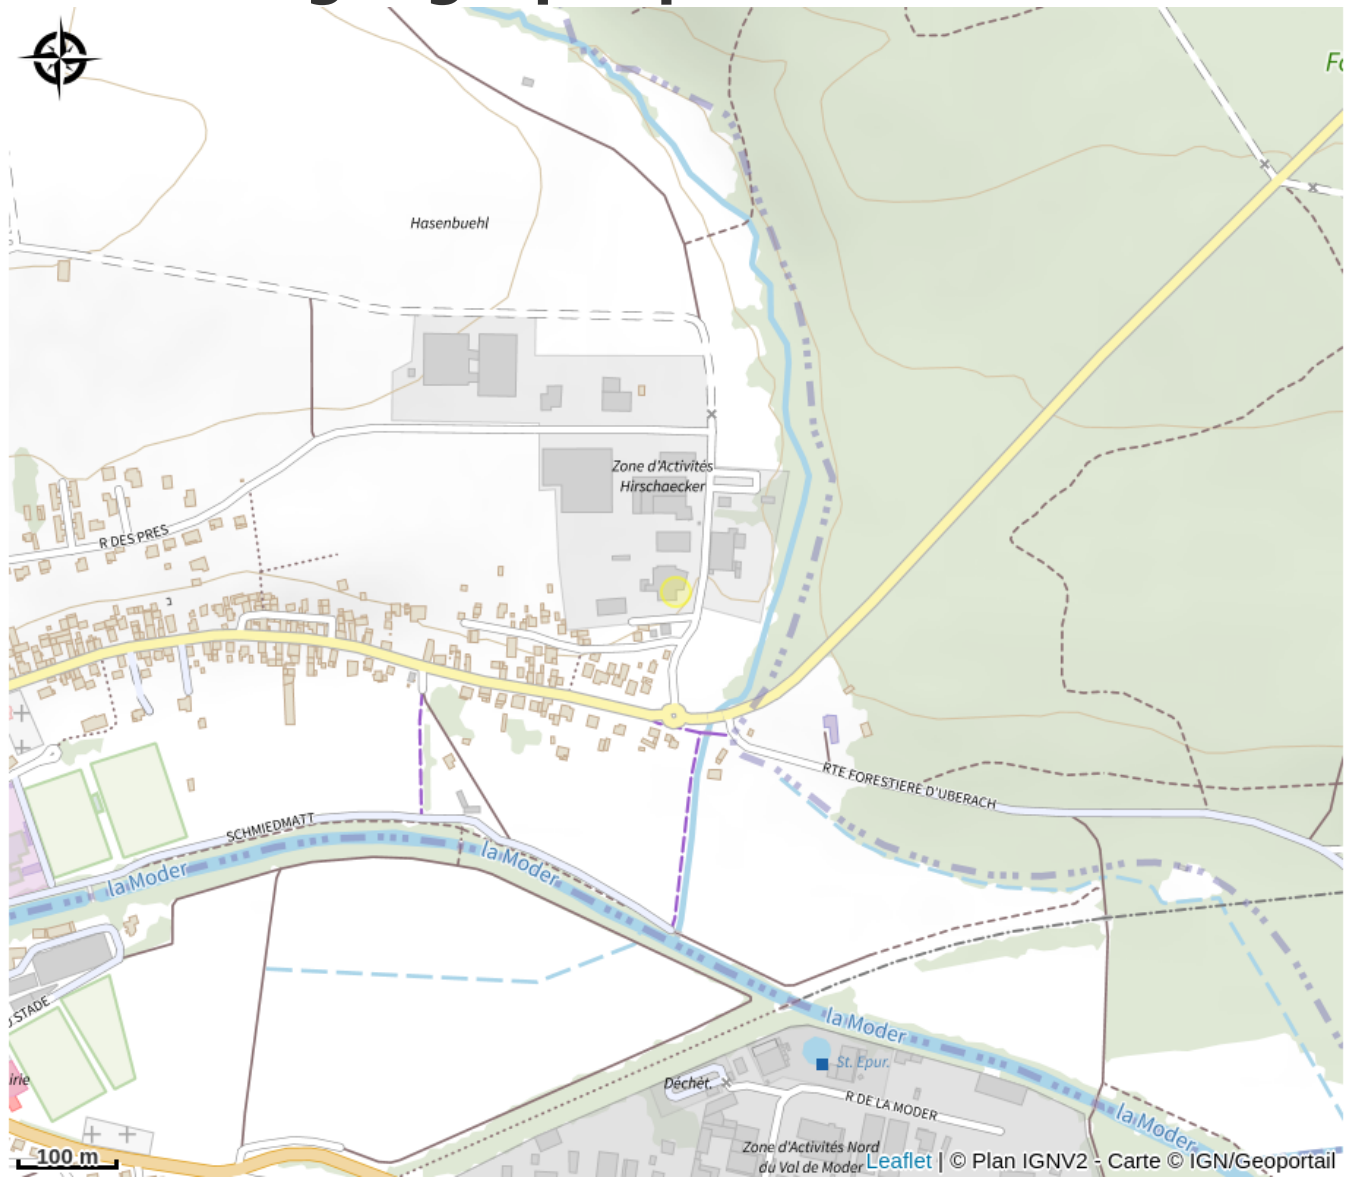

Halte gourde - Brasserie Uberach

Val de Moder

Crédit : Halte Gourde

Infos pratiques

Catégorie : Haltes Gourde

Description

10 mètres à gauche de la porte d'entrée ou point d'eau et toilettes à l'intérieur aux heures d'ouverture

Situation géographique

Toutes les informations pratiques

Contact

5 rue du cerf
67350 Val de Moder

Tél. : 0388070777

Tél. : 0388070777

brasserie.uberach@wanadoo.fr

<http://brasserie-uberach.fr>