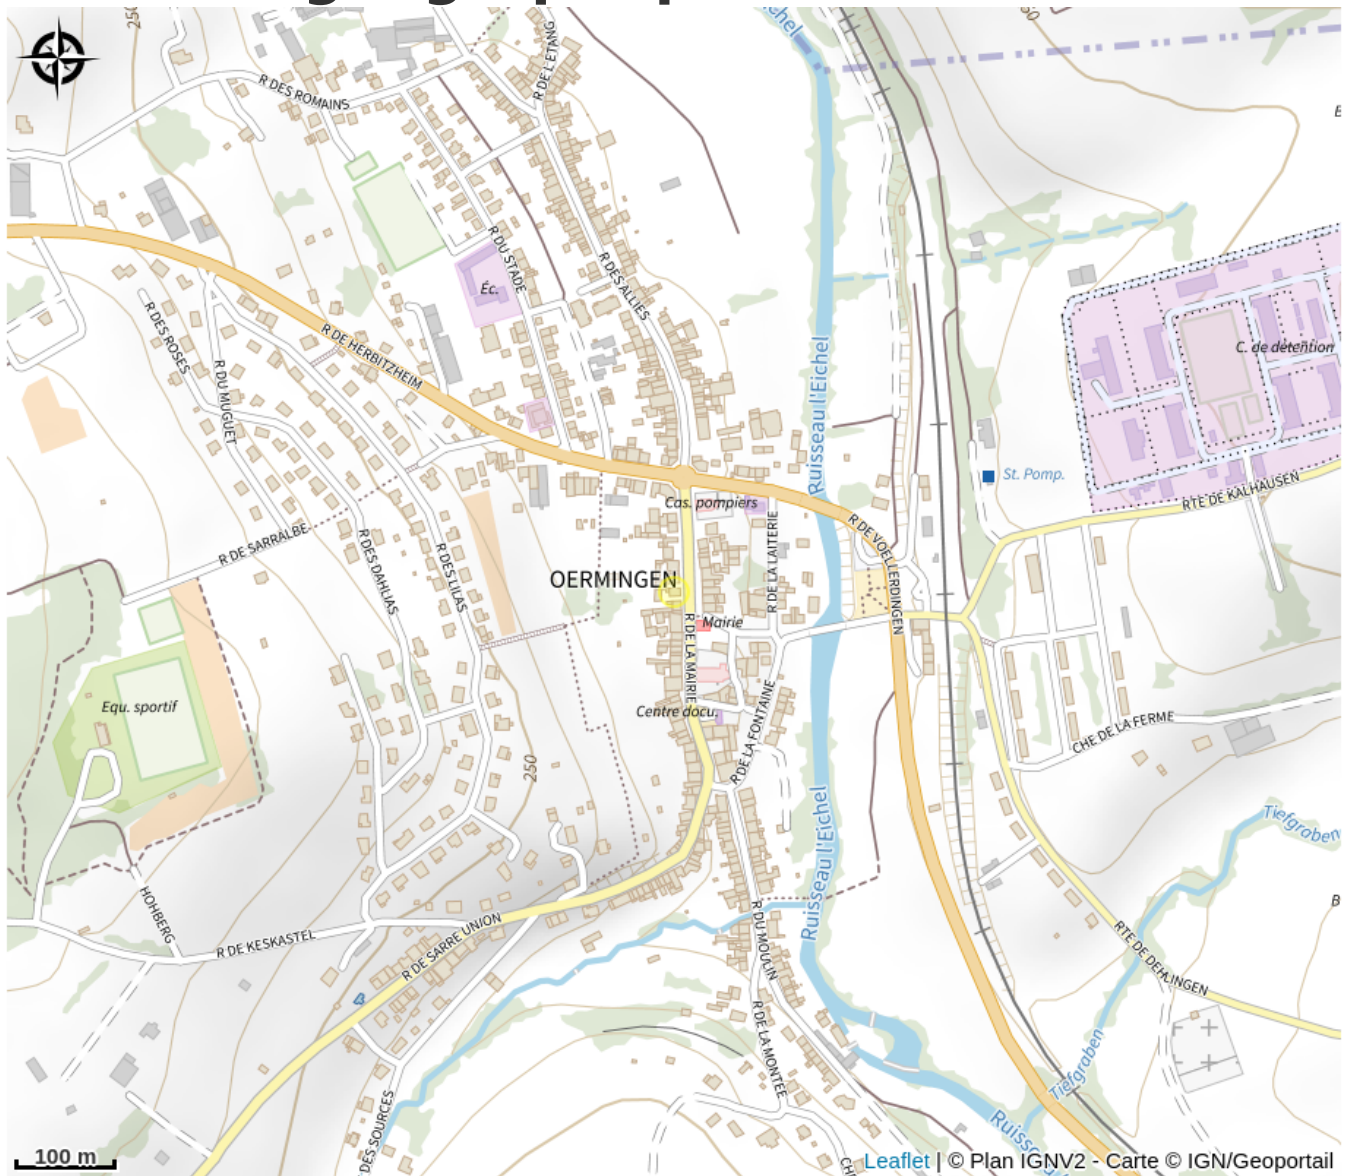

Halte gourde - Brasserie La Bossue

Pays de Sarre Union

Crédit : (c)BrasserieLaBossue

Infos pratiques

Catégorie : Haltes Gourde

Description

aux horaires d'ouverture de la brasserie

Situation géographique

Toutes les informations pratiques

Contact

21 rue de la mairie

67970 Oermingen

[https://www.facebook.com/
BrasserieLaBossue/?locale=fr_FR](https://www.facebook.com/BrasserieLaBossue/?locale=fr_FR)