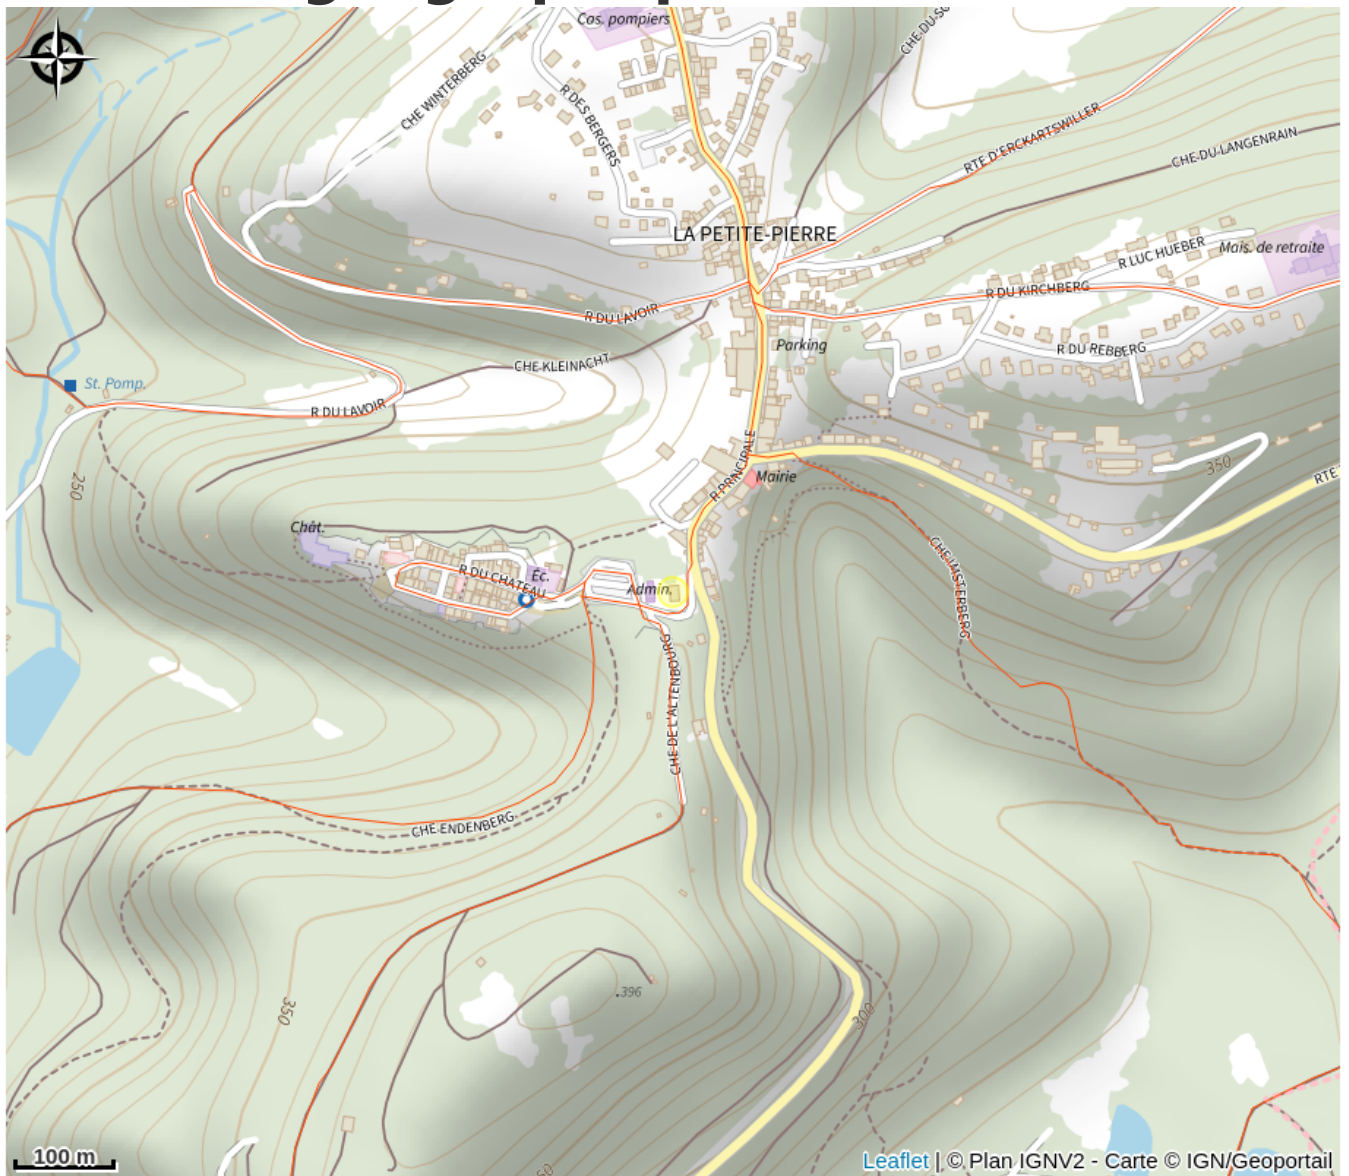

Halte gourde - Traces Vosges du Nord

Pays de la Petite Pierre

Crédit : (c)Othlpp

Infos pratiques

Catégorie : Haltes Gourde

Description

Horaires pouvant varier

Situation géographique

Toutes les informations pratiques

Contact

67290 La Petite Pierre

<http://www.tracesvdn.fr>