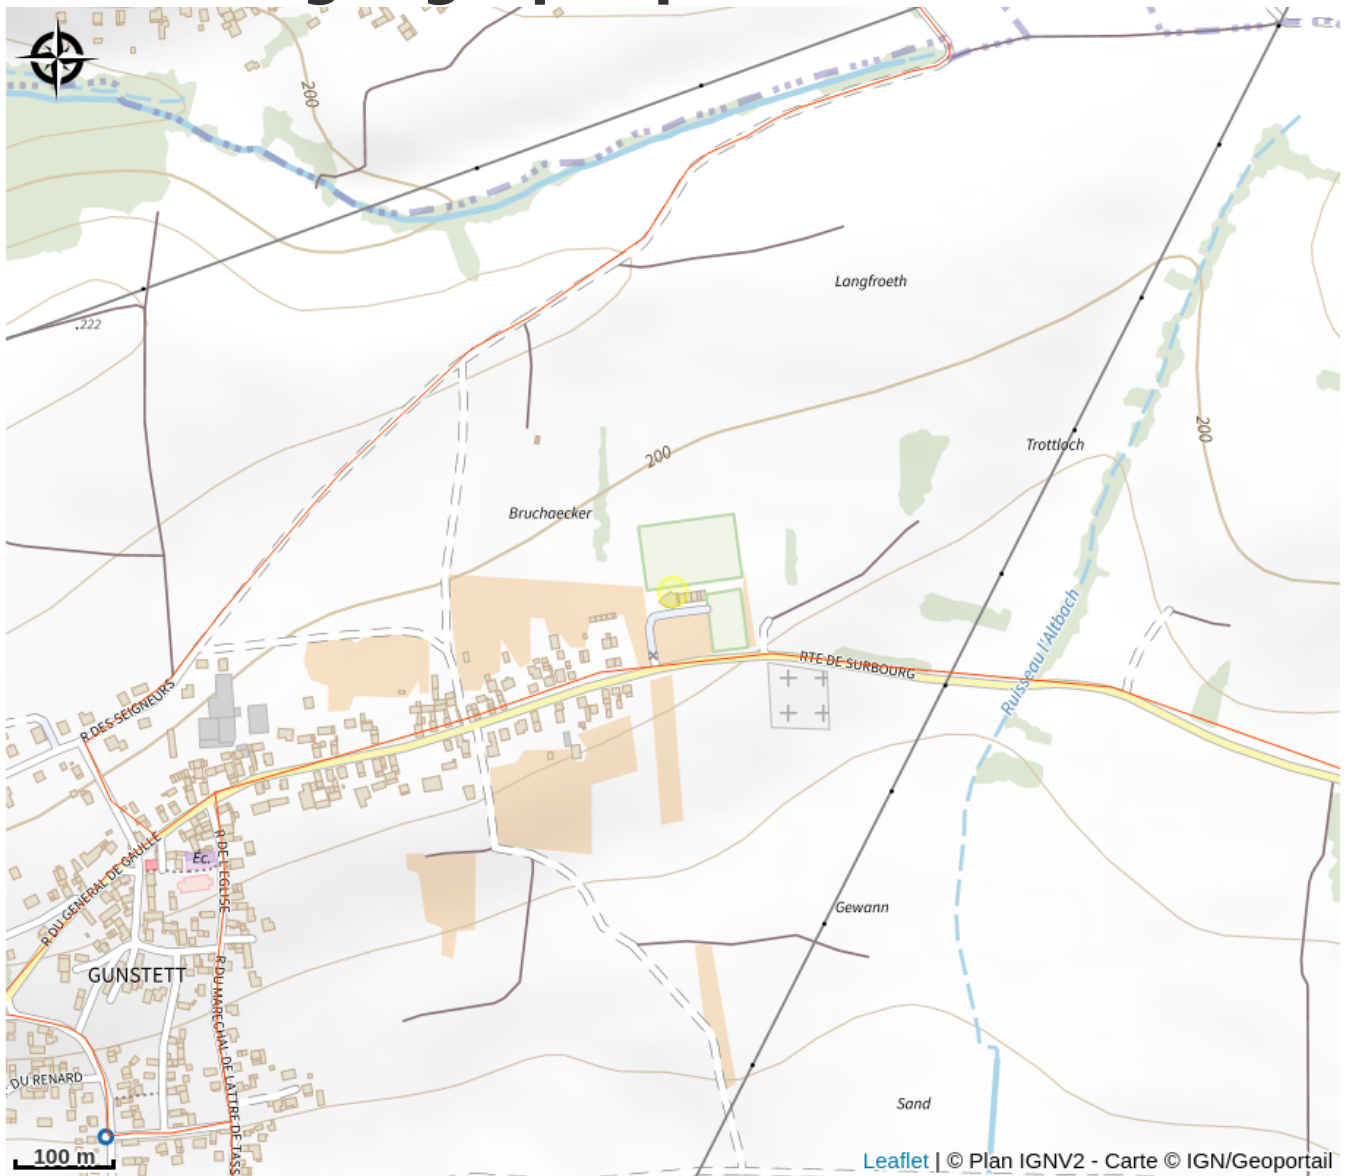

Situation géographique