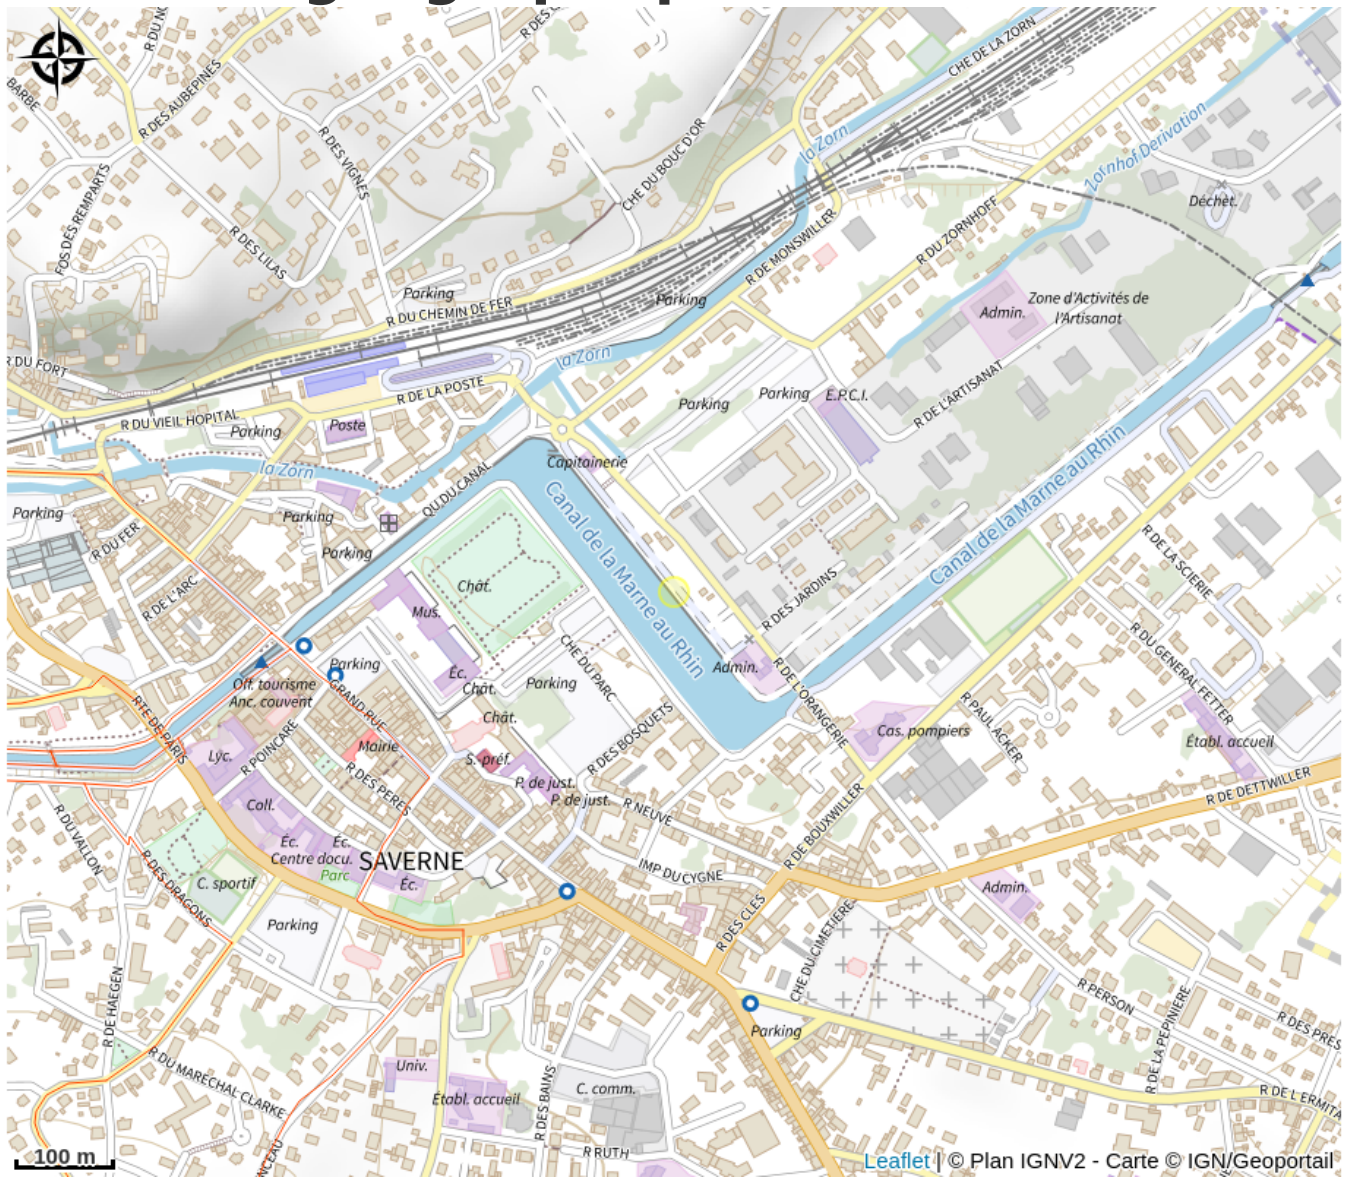

# HALTE GOURDE - Port de Plaisance de Saverne

Région de Saverne

Crédit : PNRVN

## Infos pratiques

Catégorie : Haltes Gourde

# Description

A la halte fluviale, face au château des Rohans.  
Fontaine ouverte d'avril à octobre.

# Situation géographique