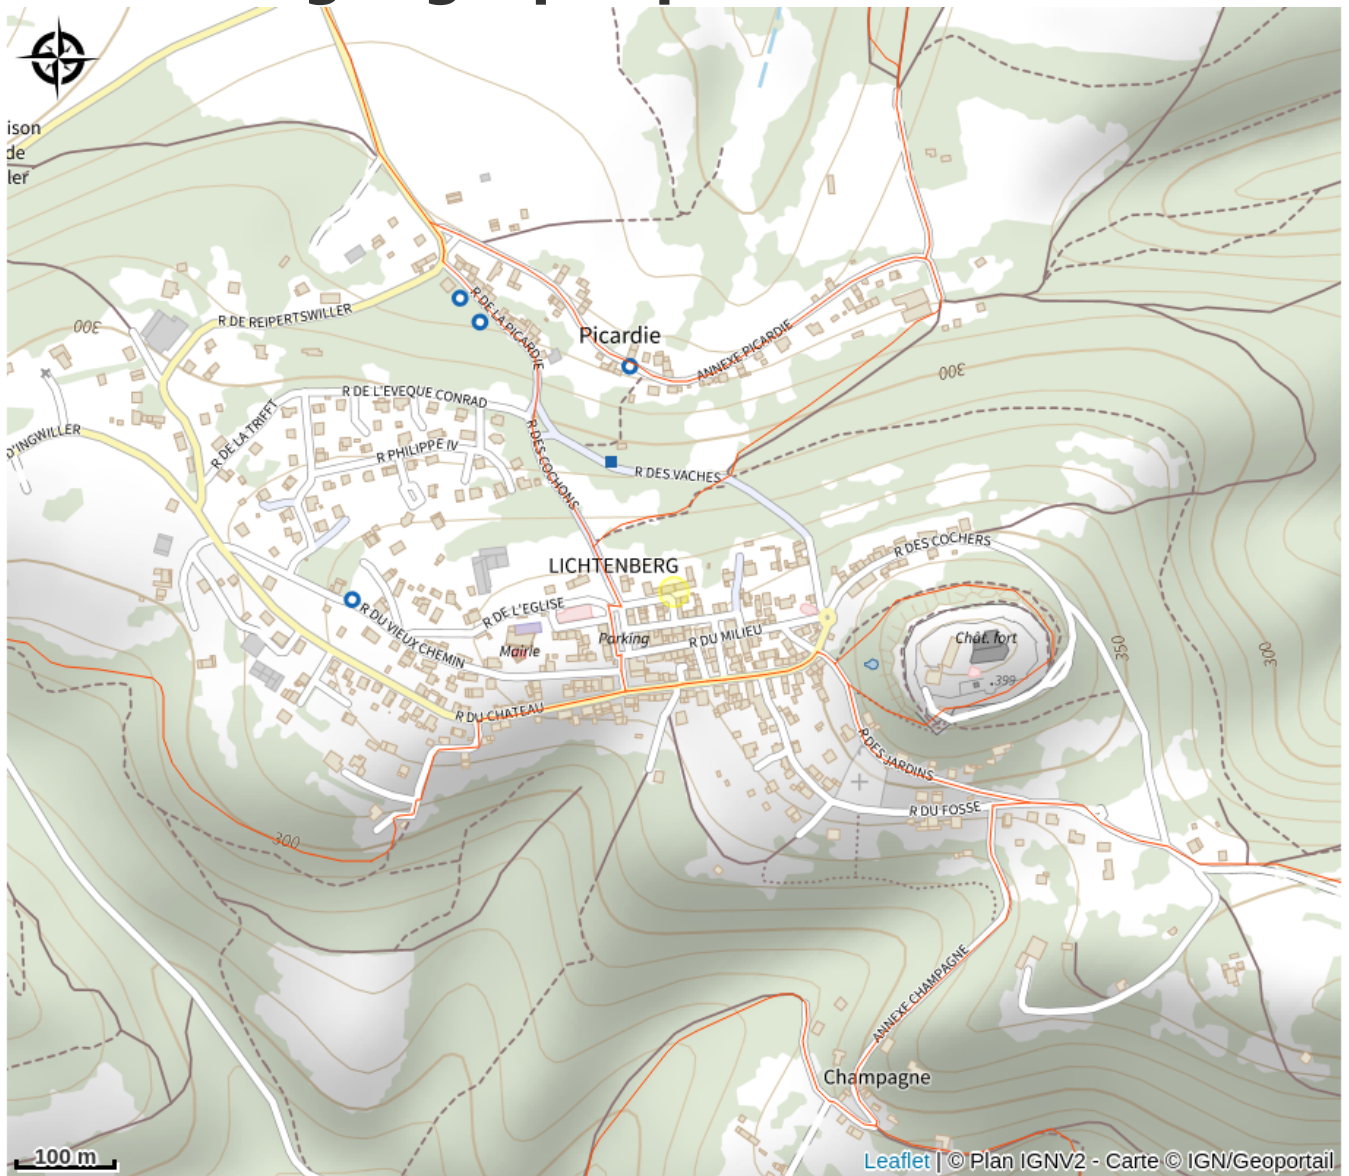

# Halte gourde - Gîte communal de Lichtenberg

Pays de la Petite Pierre

Crédit : Mairie de Lichtenberg

## Infos pratiques

Catégorie : Haltes Gourde

# Description

ROBINET EXTÉRIEUR :

situé à droite du panneau "Centre d'Accueil" au 7 rue du centre d'accueil

# Situation géographique