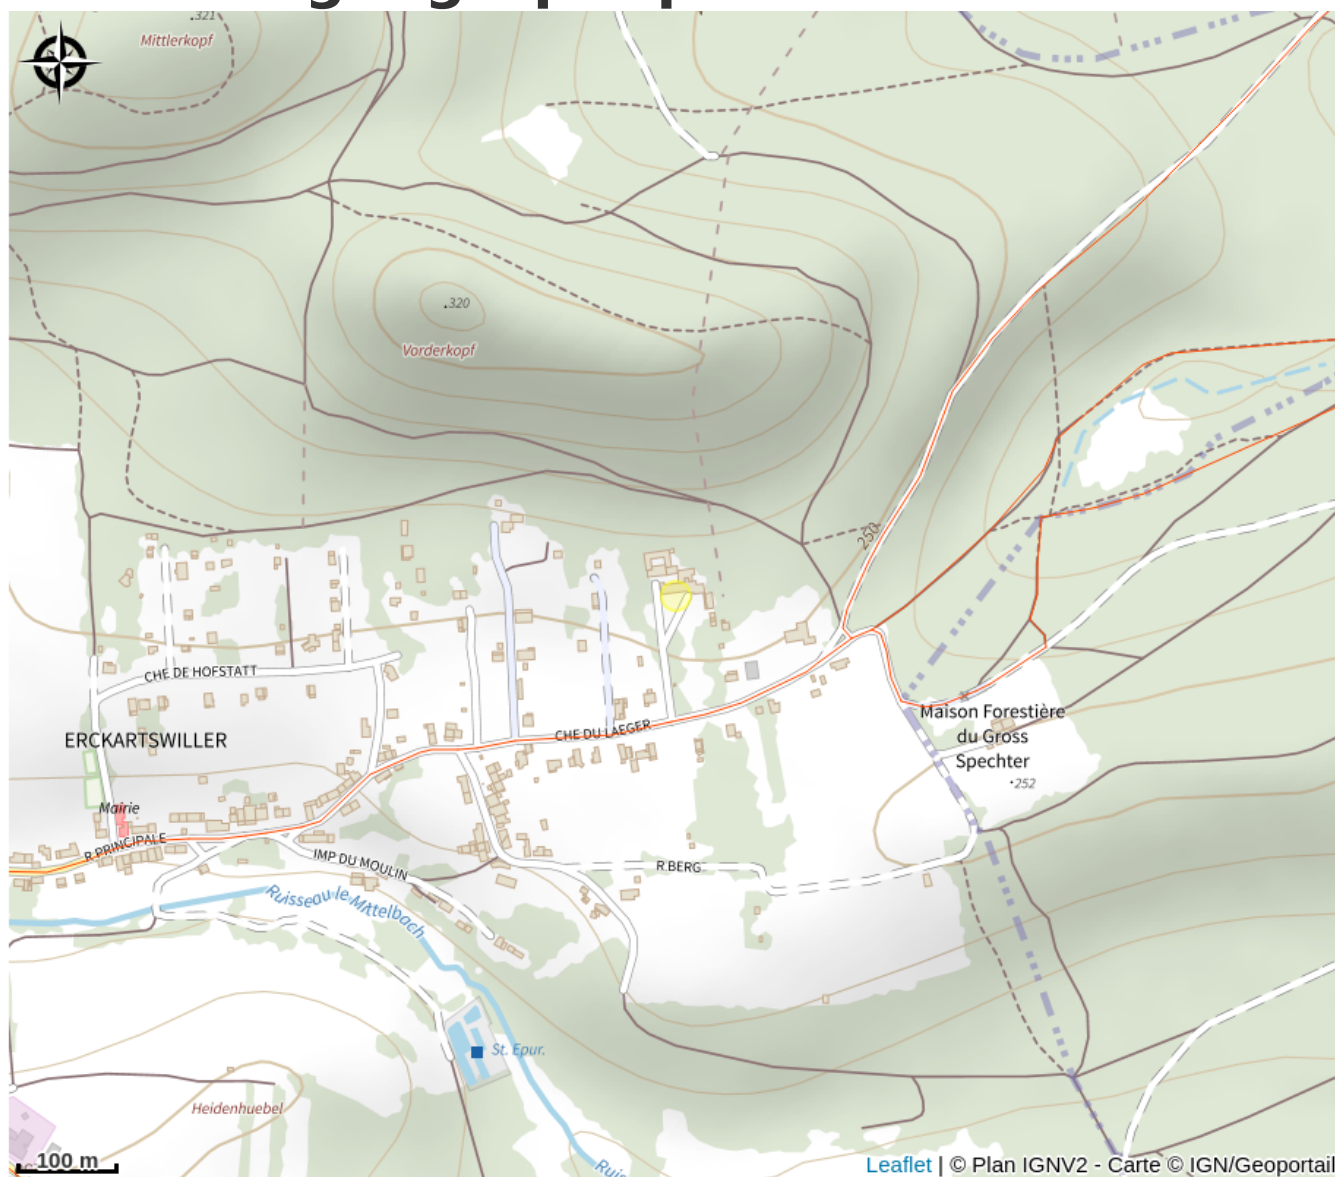

Halte gourde - Centre de vacances Théodore Monod

Pays de la Petite Pierre

Crédit : (c)CentreThéodoreMonod

Infos pratiques

Catégorie : Haltes Gourde

Description

Horaires pouvant varier

Situation géographique

Toutes les informations pratiques

Contact

9 Chemin du Laeger
67290 Erckartswiller
<https://vacances.fondation-sonnenhof.org/>