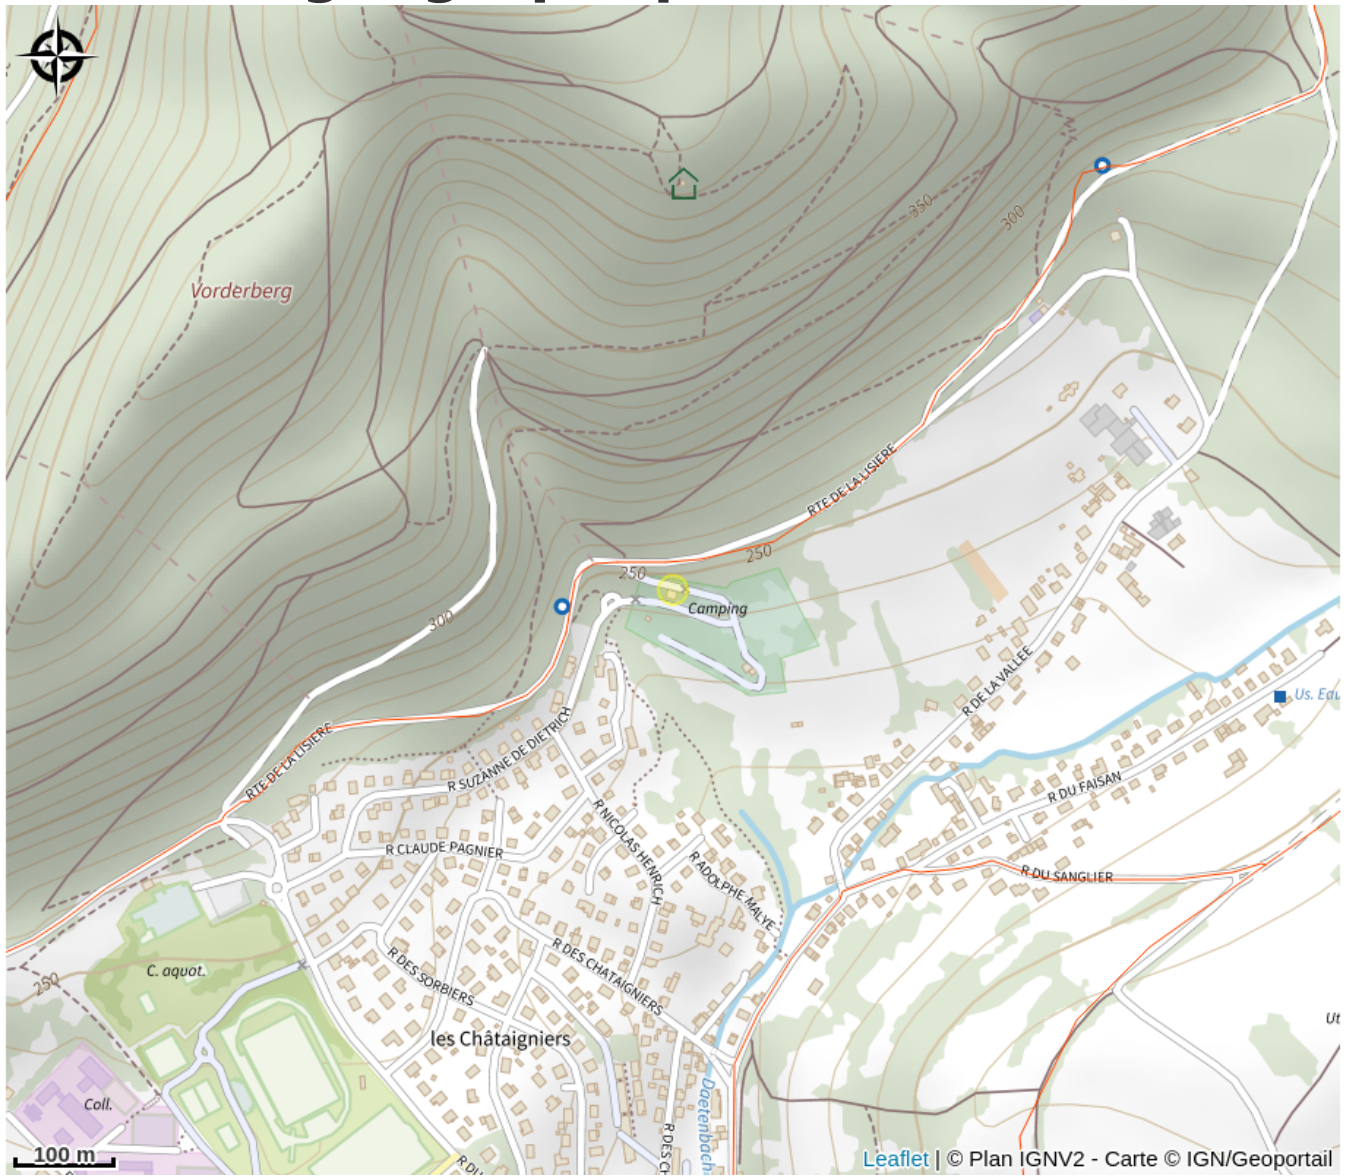

Halte gourde - Domaine du Heidenkopf

Alsace Verte

Crédit : Domaine du Heidenkopf

Infos pratiques

Catégorie : Haltes Gourde

Description

ROBINET EXTÉRIEUR : Bloc sanitaire du camping

Situation géographique