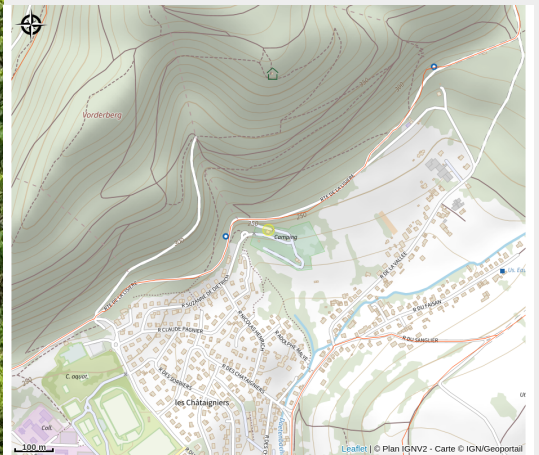

Halte gourde - Domaine du Heidenkopf

Alsace Verte

Crédit : Domaine du Heidenkopf

Infos pratiques

Catégorie : Haltes Gourde

Description

ROBINET EXTÉRIEUR : Bloc sanitaire du camping

Situation géographique