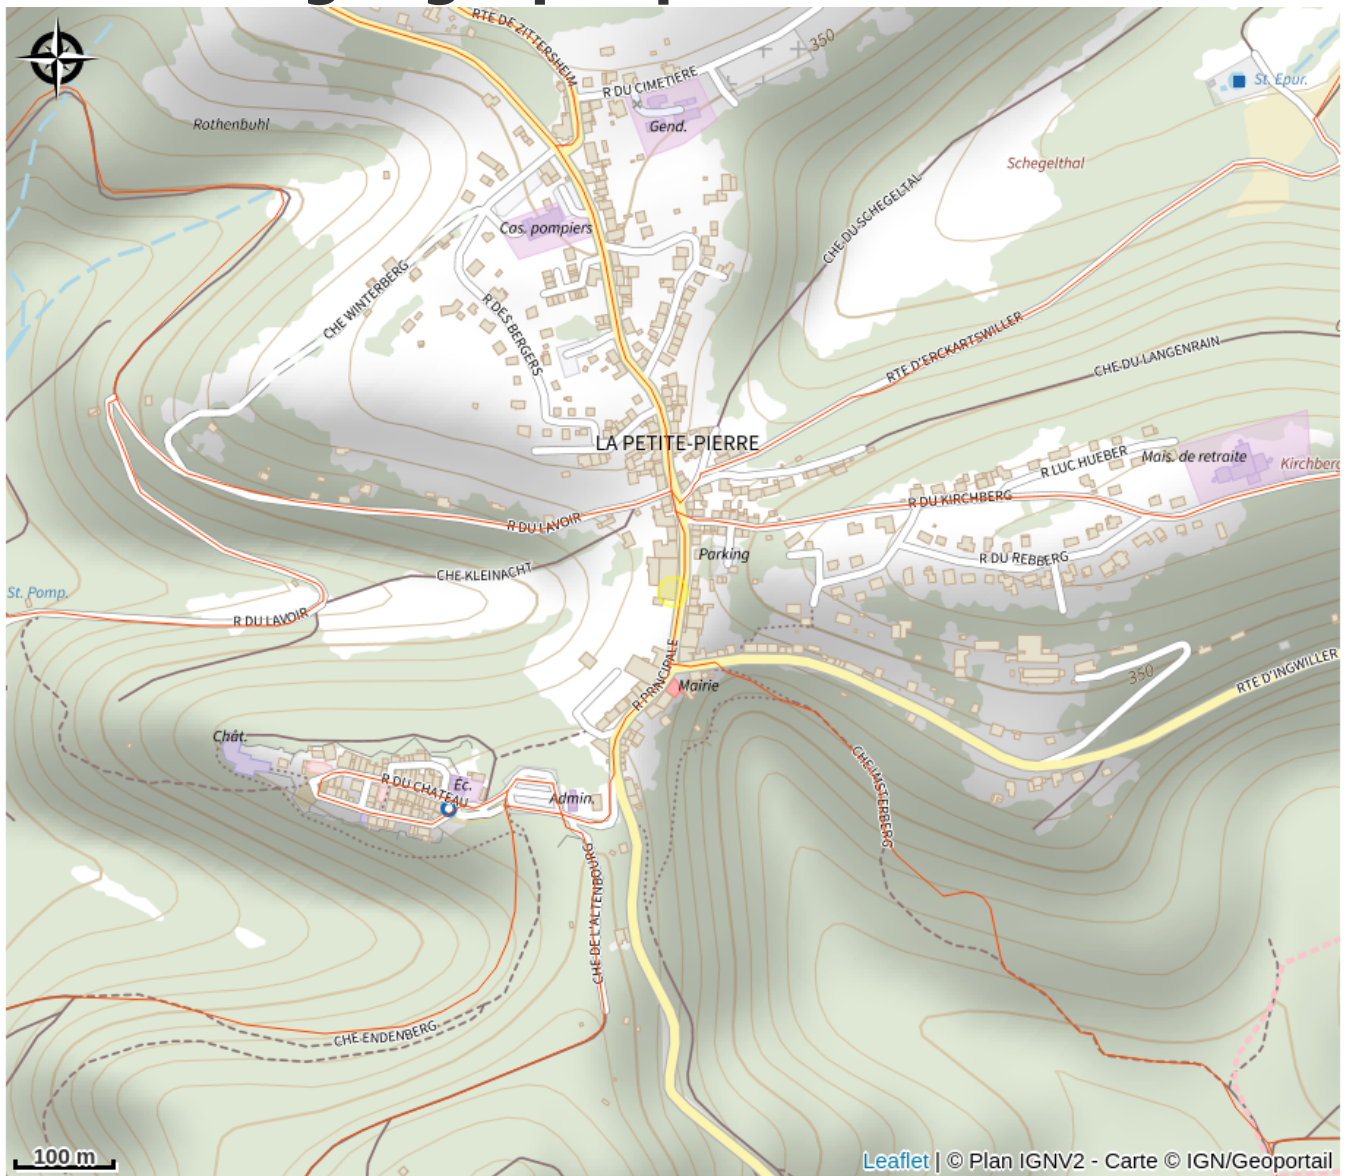

Halte gourde - Hôtel Restaurant Aux Trois Roses

Pays de la Petite Pierre

Crédit : (c)GoogleStreetView

Infos pratiques

Catégorie : Haltes Gourde

Description

Aux horaires d'ouverture de l'hôtel

Situation géographique

Toutes les informations pratiques

Contact

19 rue principale

67290 La Petite Pierre

<http://www.aux-trois-roses.com>