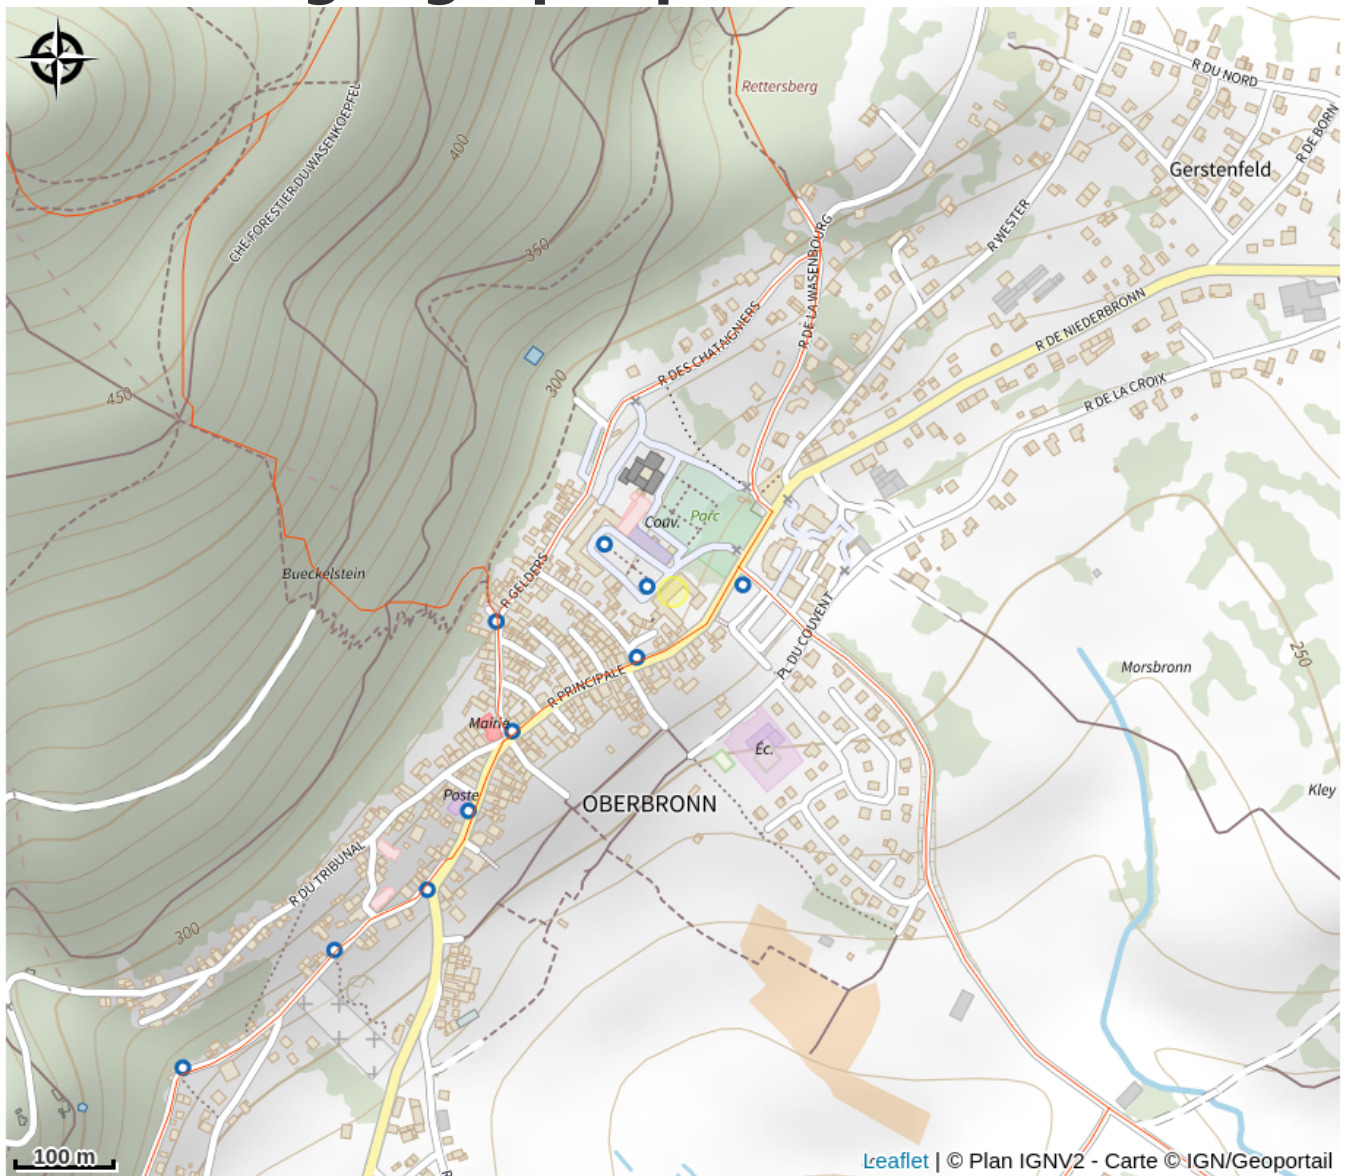

Halte gourde - Hôtellerie du couvent

Alsace Verte

Crédit : (c)hotelliereducouvent

Infos pratiques

Catégorie : Haltes Gourde

Situation géographique

Toutes les informations pratiques

Contact

2 rue principale
67110 Oberbronn

<http://www.hotellerieducouvent.com>