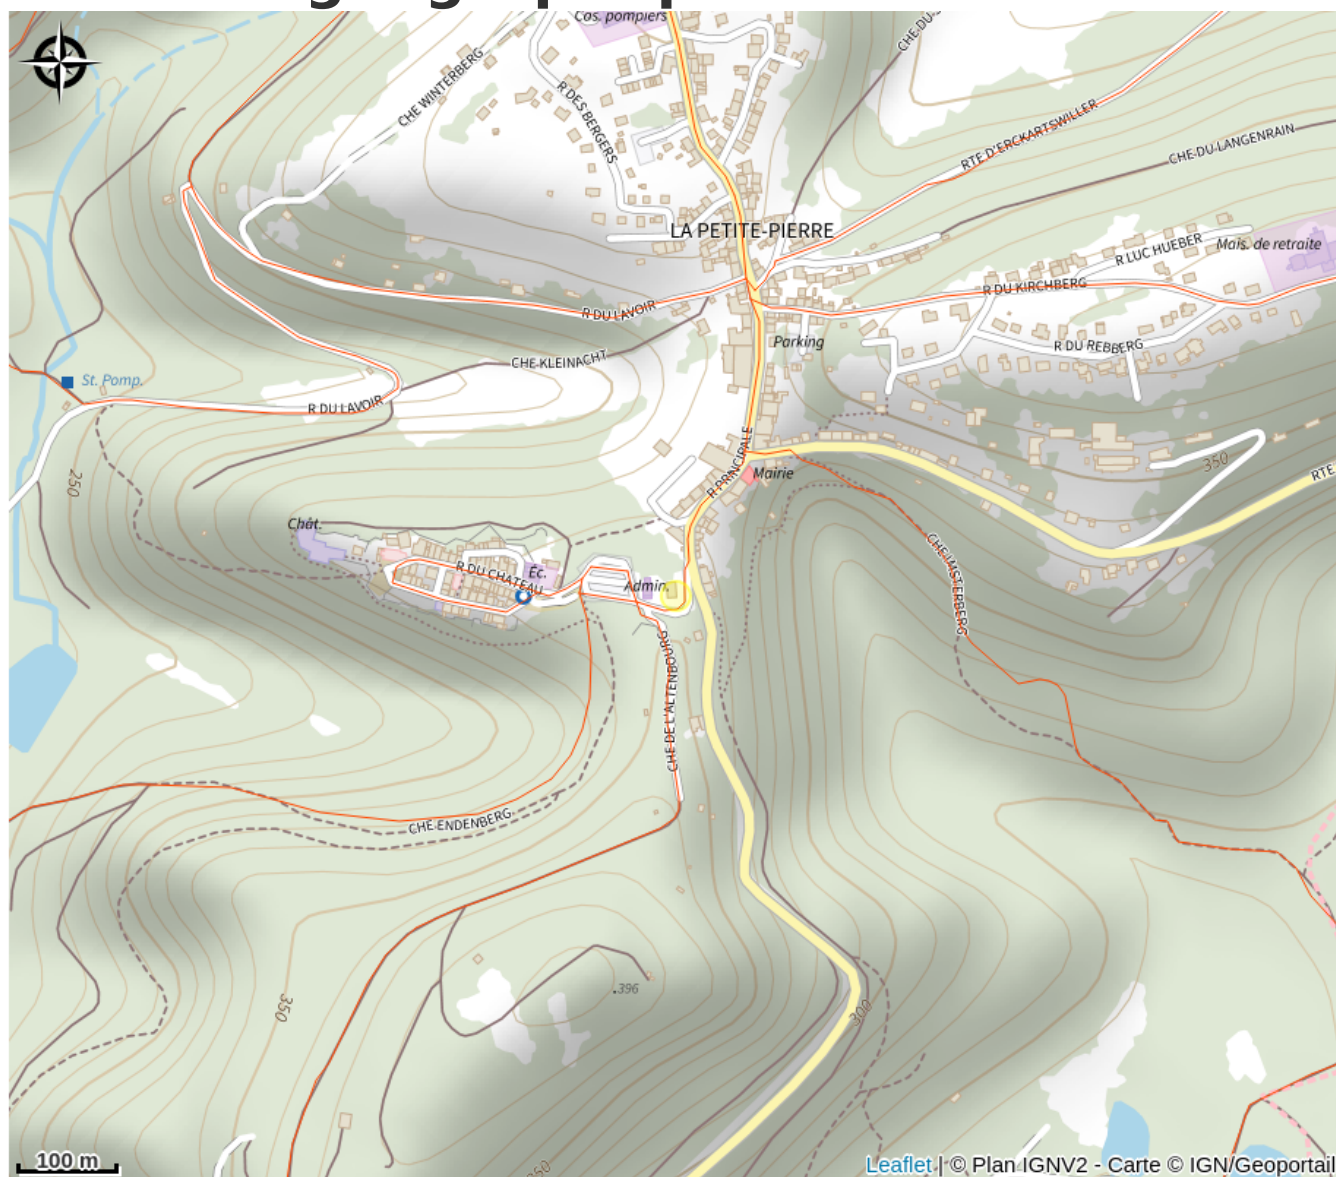

Halte gourde - Maison des Sports et Loisirs de Nature

Pays de la Petite Pierre

Crédit : (c)OTHLPP

Infos pratiques

Catégorie : Haltes Gourde

Description

10h-17h

Situation géographique