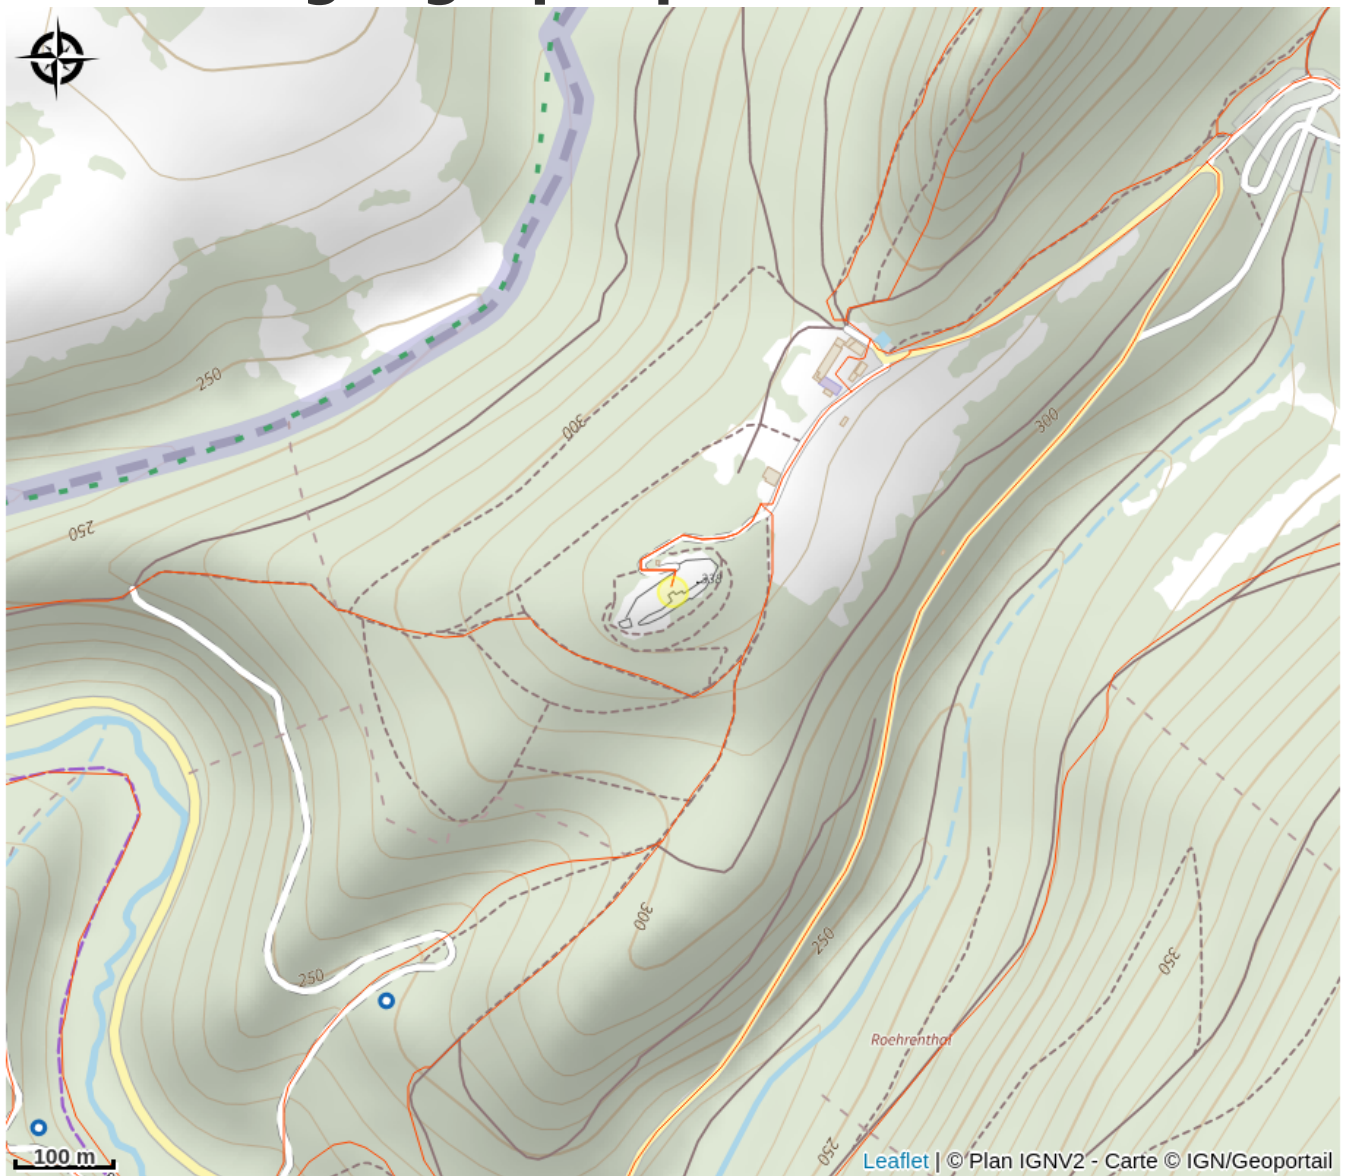

# Halte gourde - Château fort de Fleckenstein

Alsace Verte

Crédit : © Styl'List Images

## Infos pratiques

Catégorie : Haltes Gourde

# Description

Sous l'abri des charbonniers entre la zone d'accueil et le château

# Situation géographique