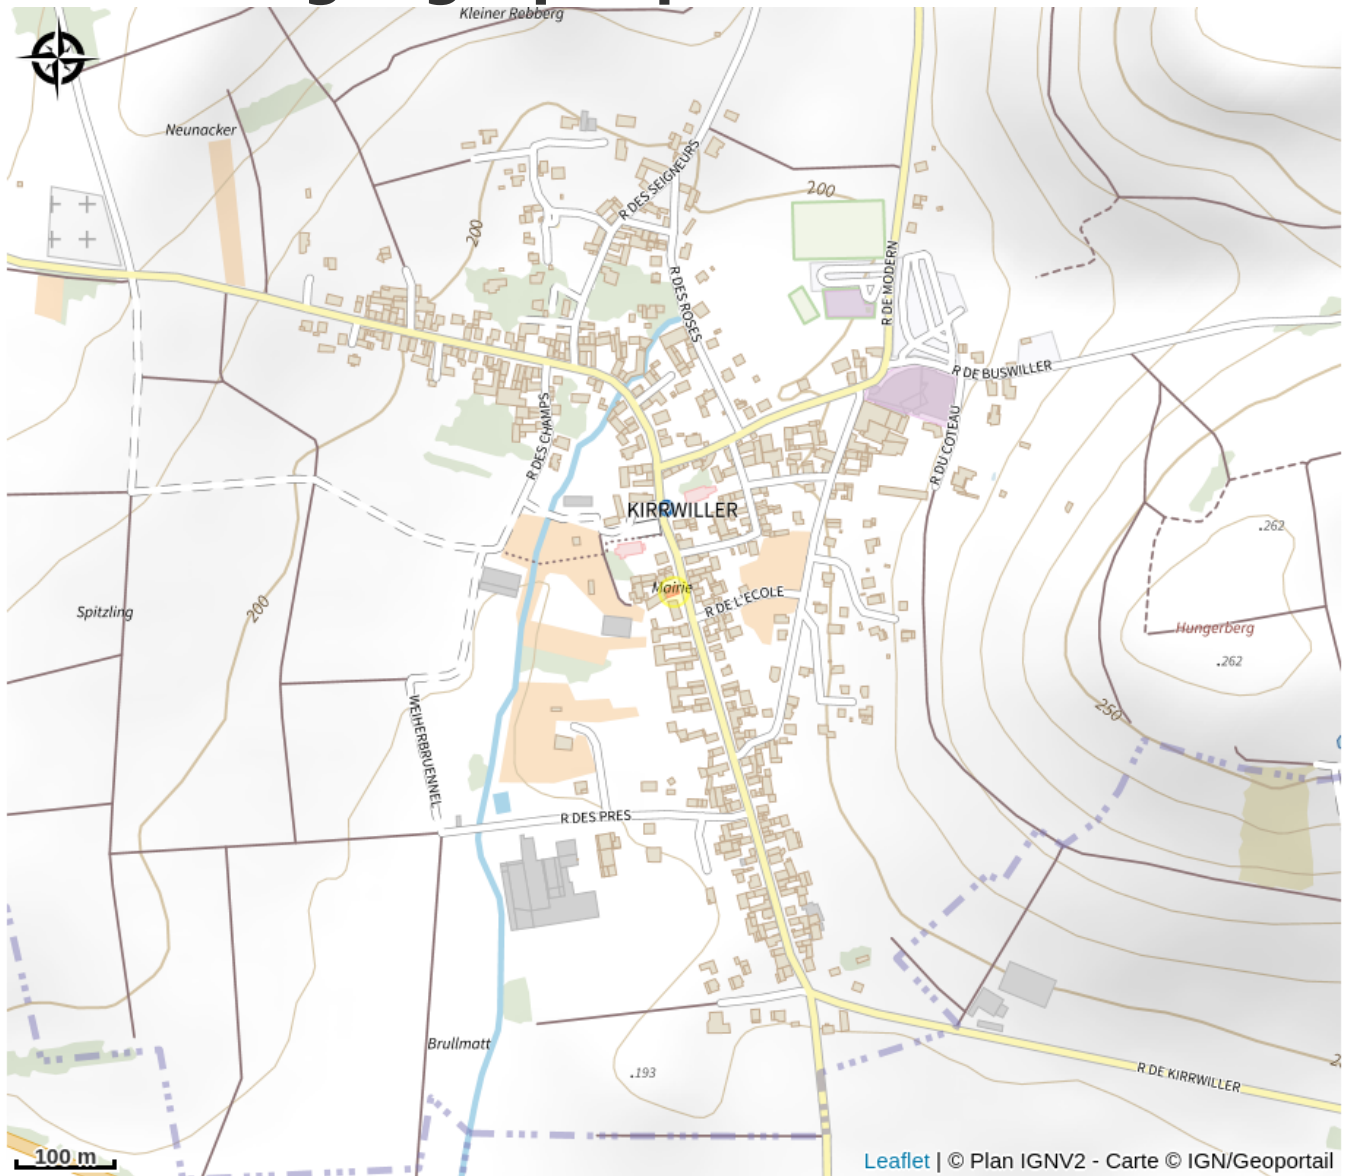

Situation géographique