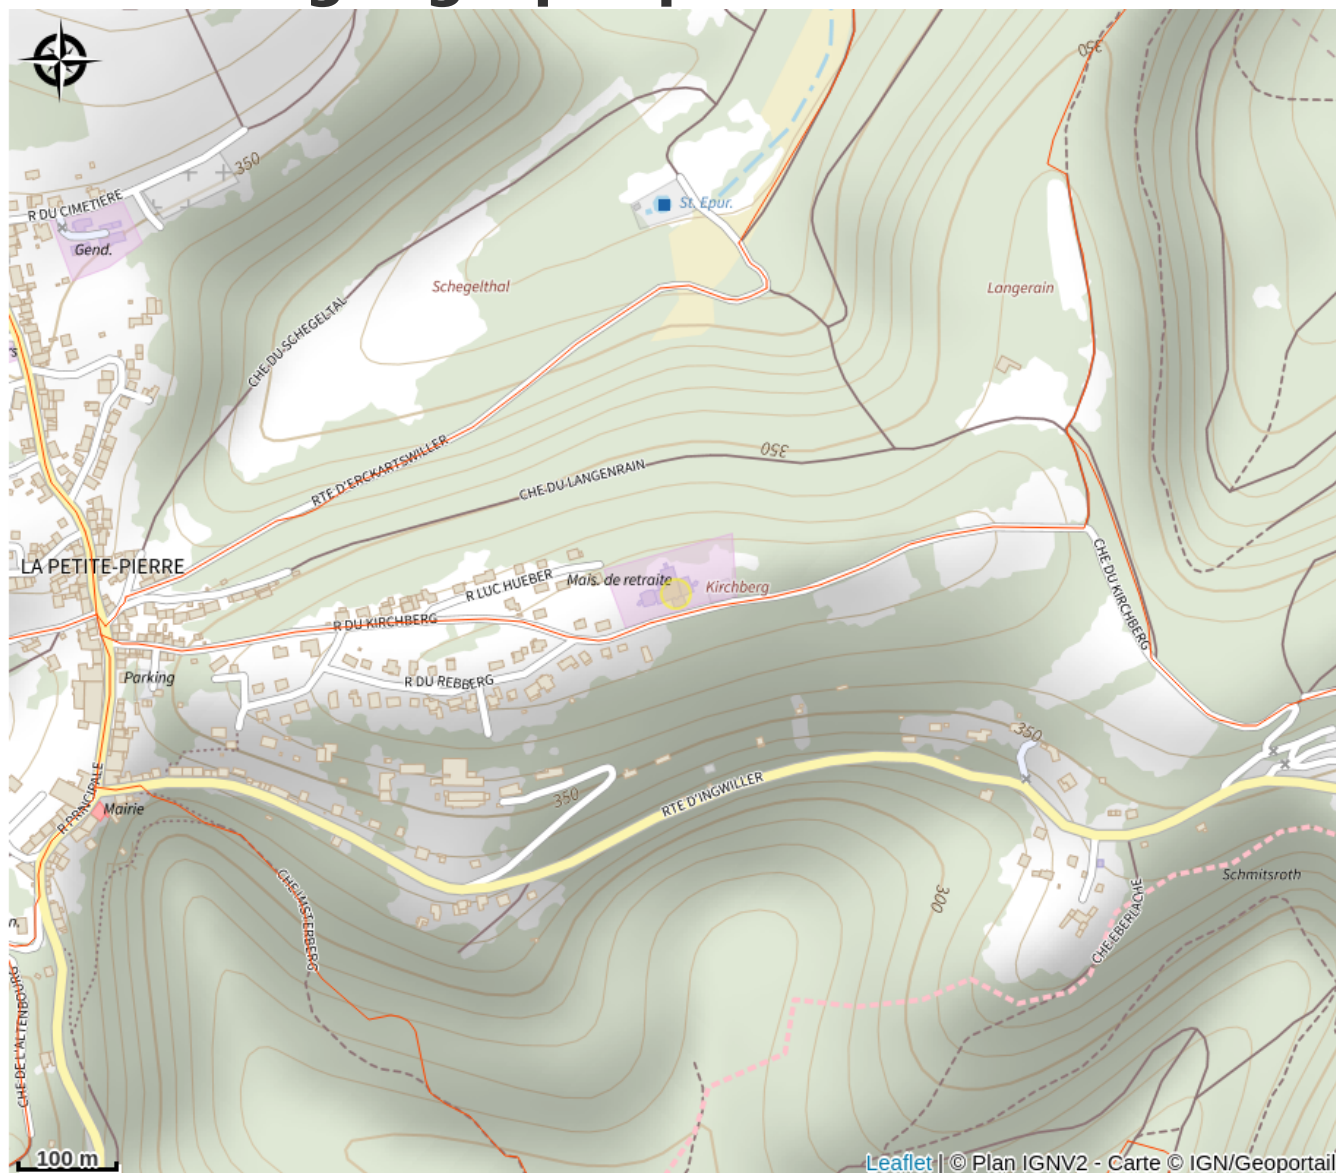

Halte gourde - Maison de retraite Kirchberg

Pays de la Petite Pierre

Crédit : Halte gourde

Infos pratiques

Catégorie : Haltes Gourde

Description

Devant l'établissement

Situation géographique