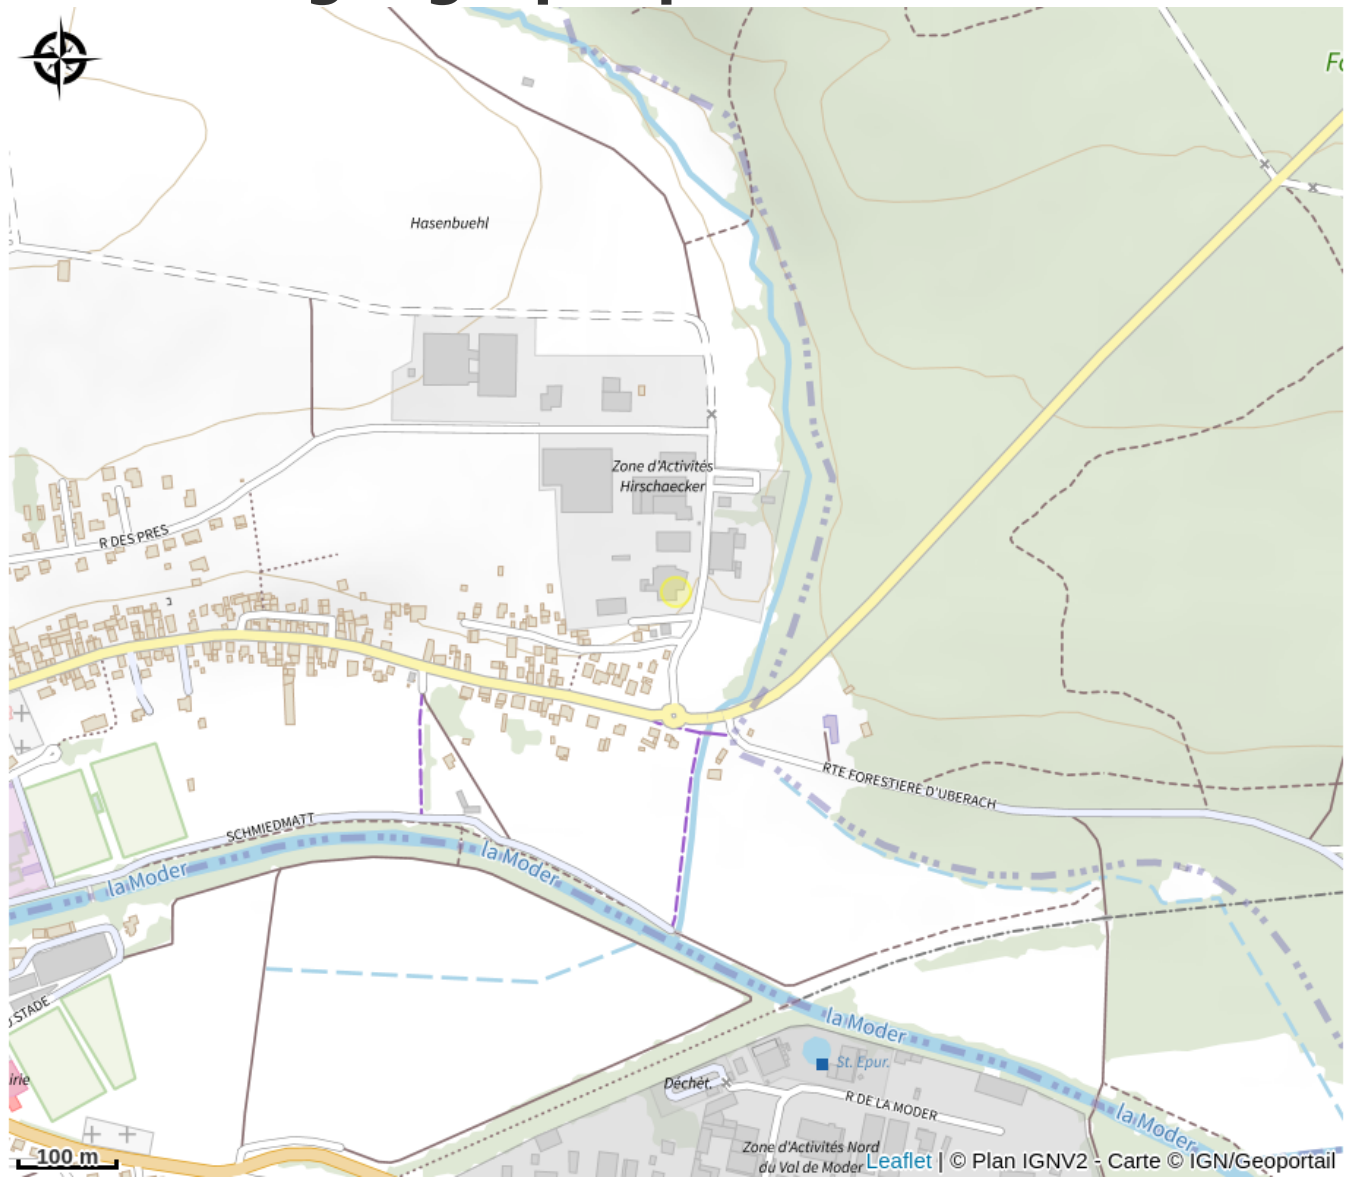

# Halte gourde - Brasserie Uberach

Val de Moder

Crédit : Halte Gourde

## Infos pratiques

Catégorie : Haltes Gourde

# Description

10 mètres à gauche de la porte d'entrée ou point d'eau et toilettes à l'intérieur aux heures d'ouverture

# Situation géographique