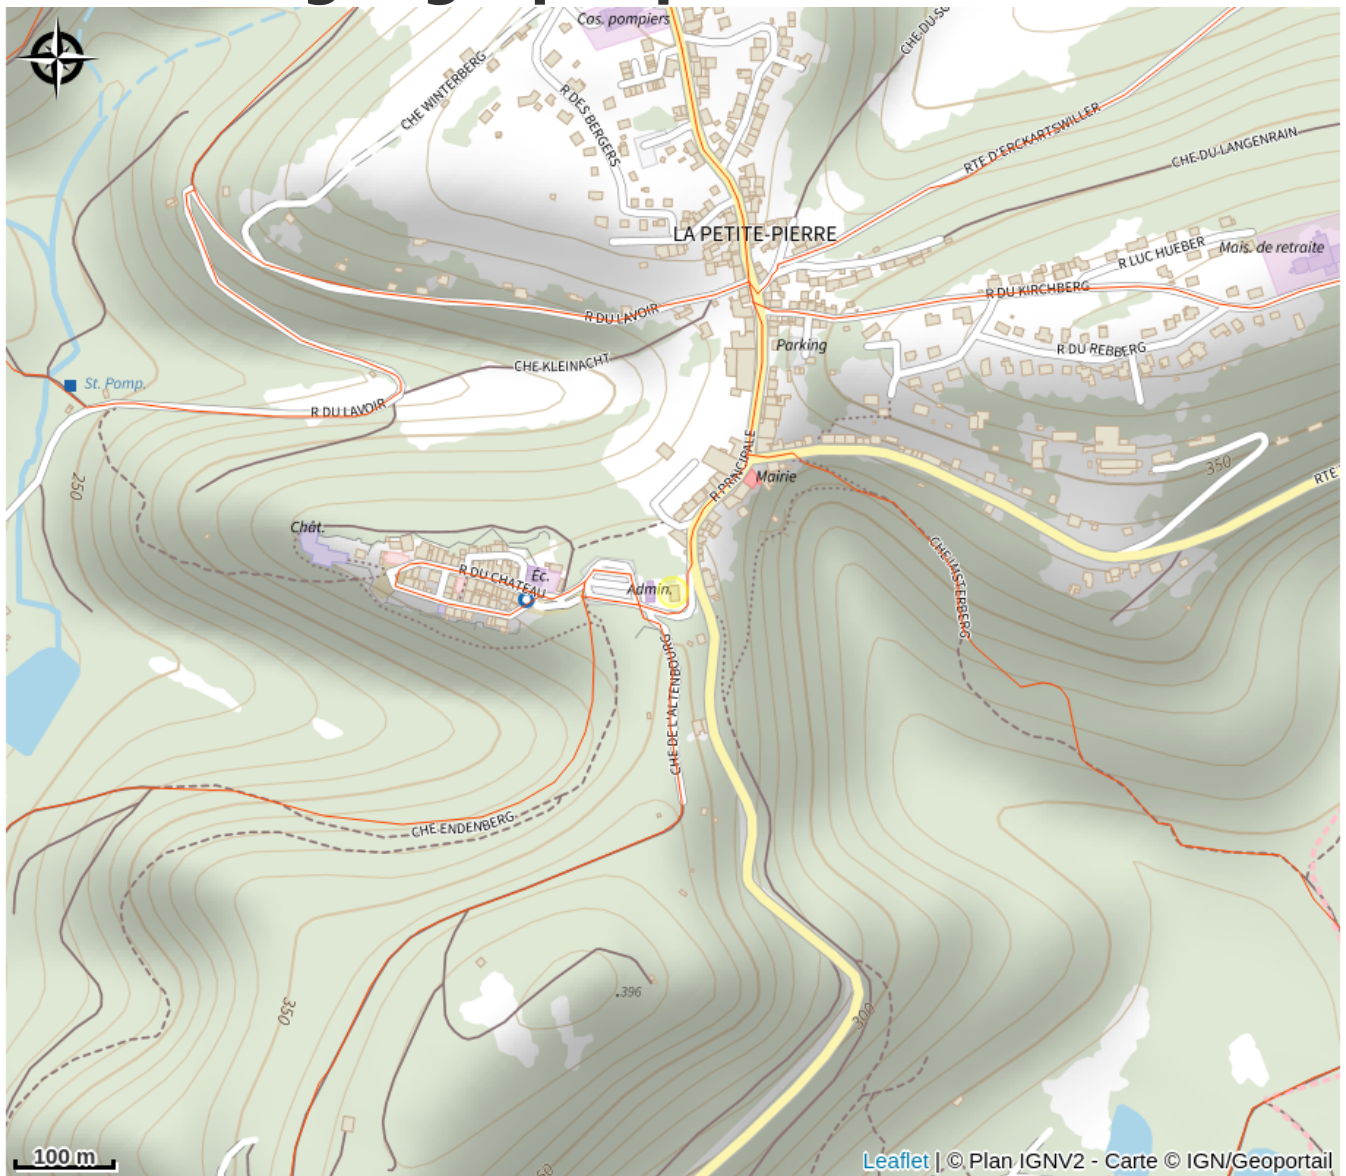

Halte gourde - Traces Vosges du Nord

Pays de la Petite Pierre

Crédit : (c)OTHLP

Infos pratiques

Catégorie : Haltes Gourde

Description

Horaires pouvant varier

Situation géographique

Toutes les informations pratiques

Contact

67290 La Petite Pierre

<http://www.tracesvdn.fr>